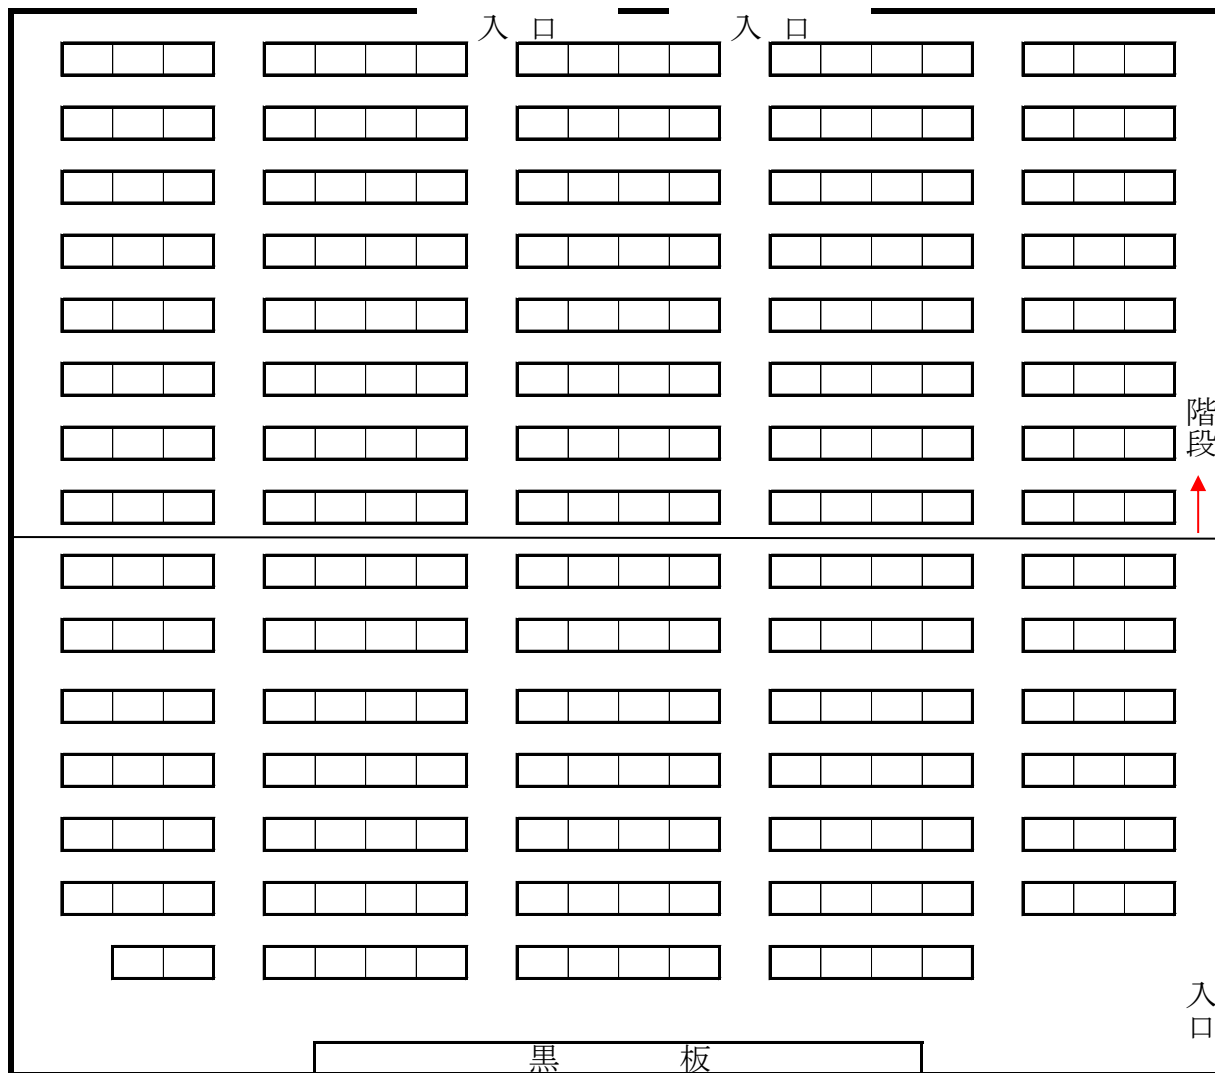

号館	フロア	教室	収容定員	椅子	マイク設置
4	1・2階	4101・4201	各約250名	固定式	有

廊下

廊下

階段
↑

入口

黒板