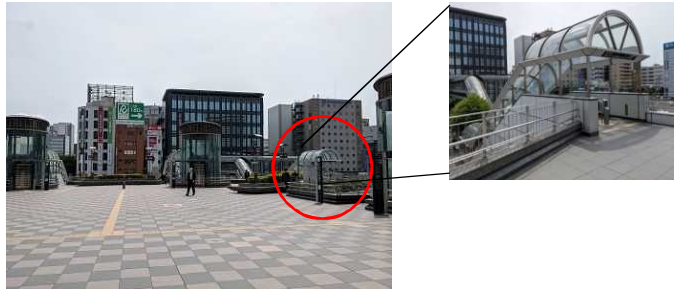

石巻専修大学オープンキャンパス用バス 発着場

④1つ目の信号を左に曲がります。

⑤TBCハウジングステーションギャラリー前がバス発着場所です。

①仙台駅東口に向かいます

②広場右奥のエスカレータに進みます。

③左側の通路を進みます。