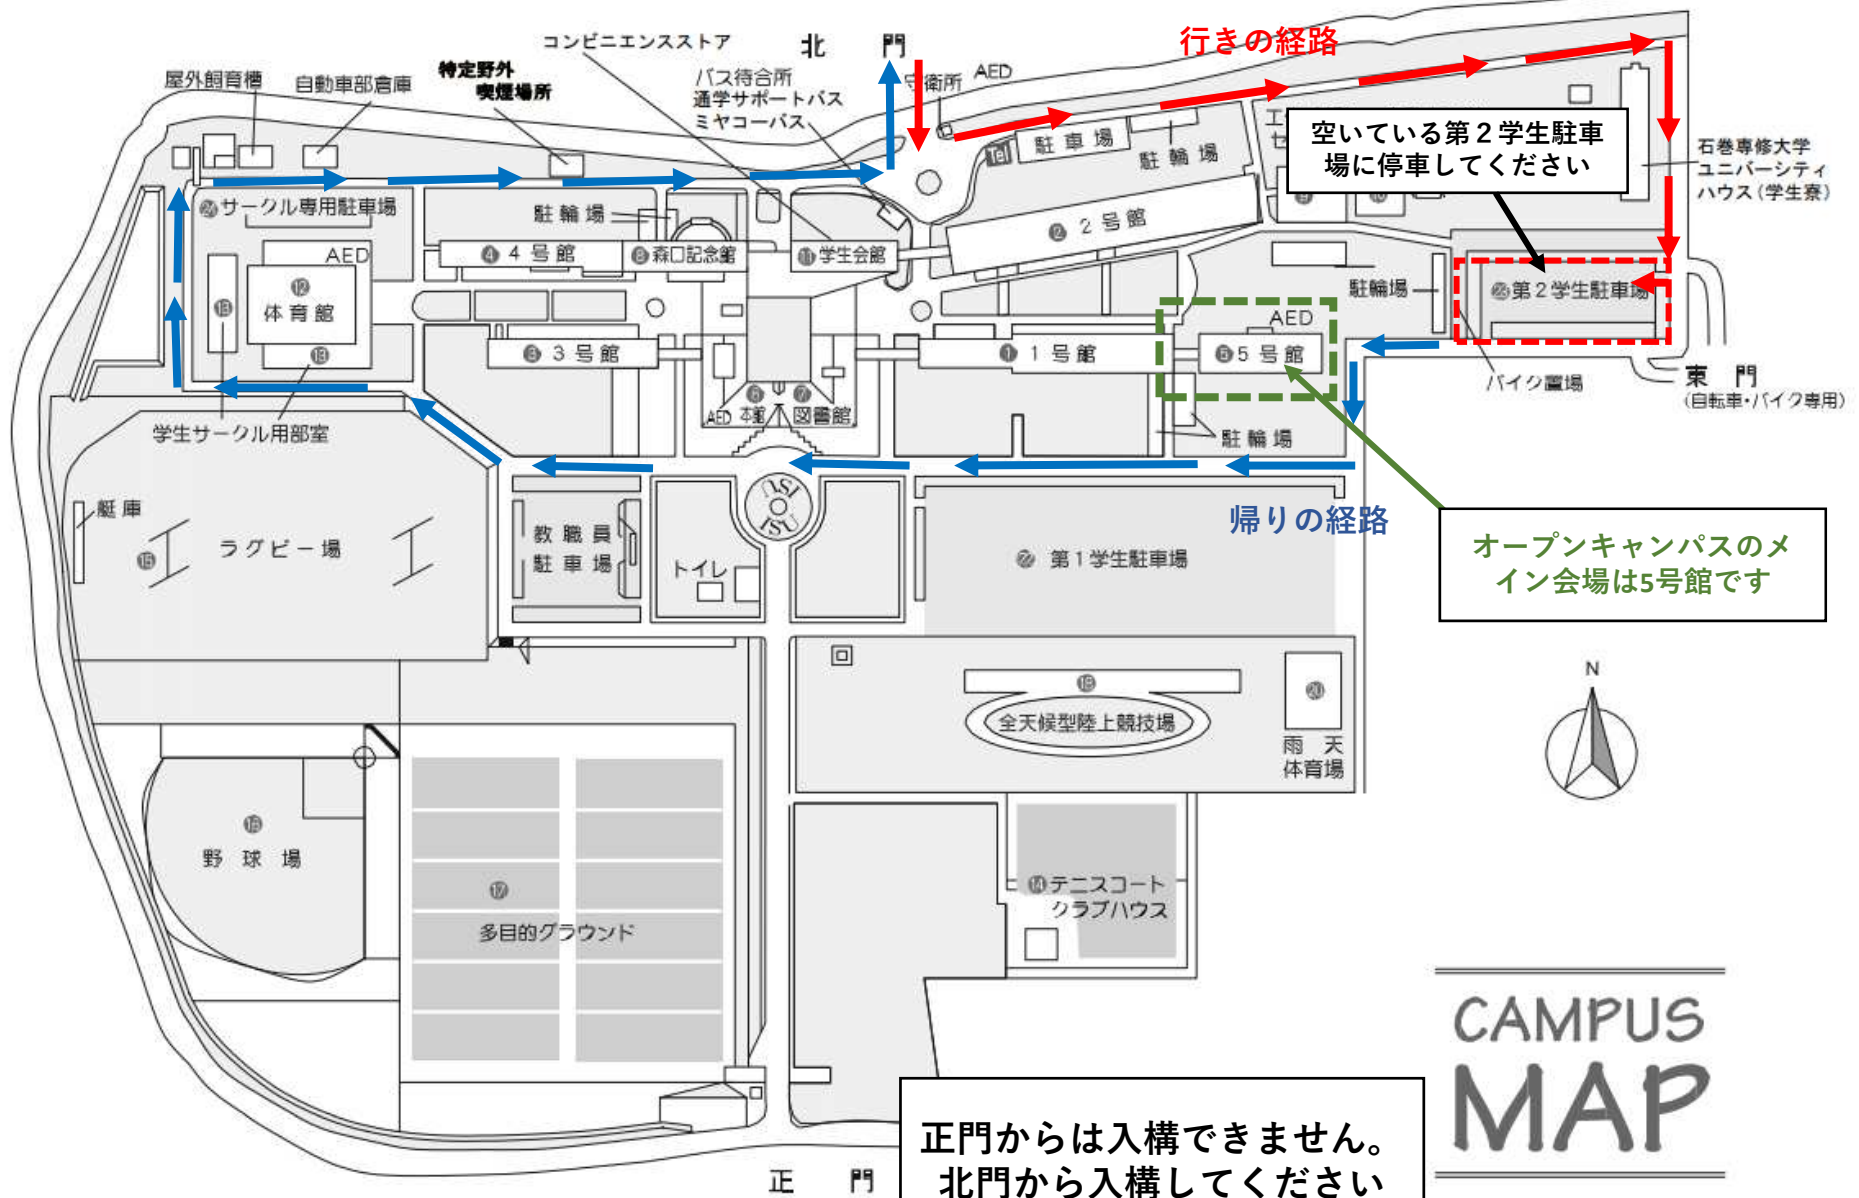

構内は一方通行です。矢印の方向に進んでください

CAMPUS
MAP