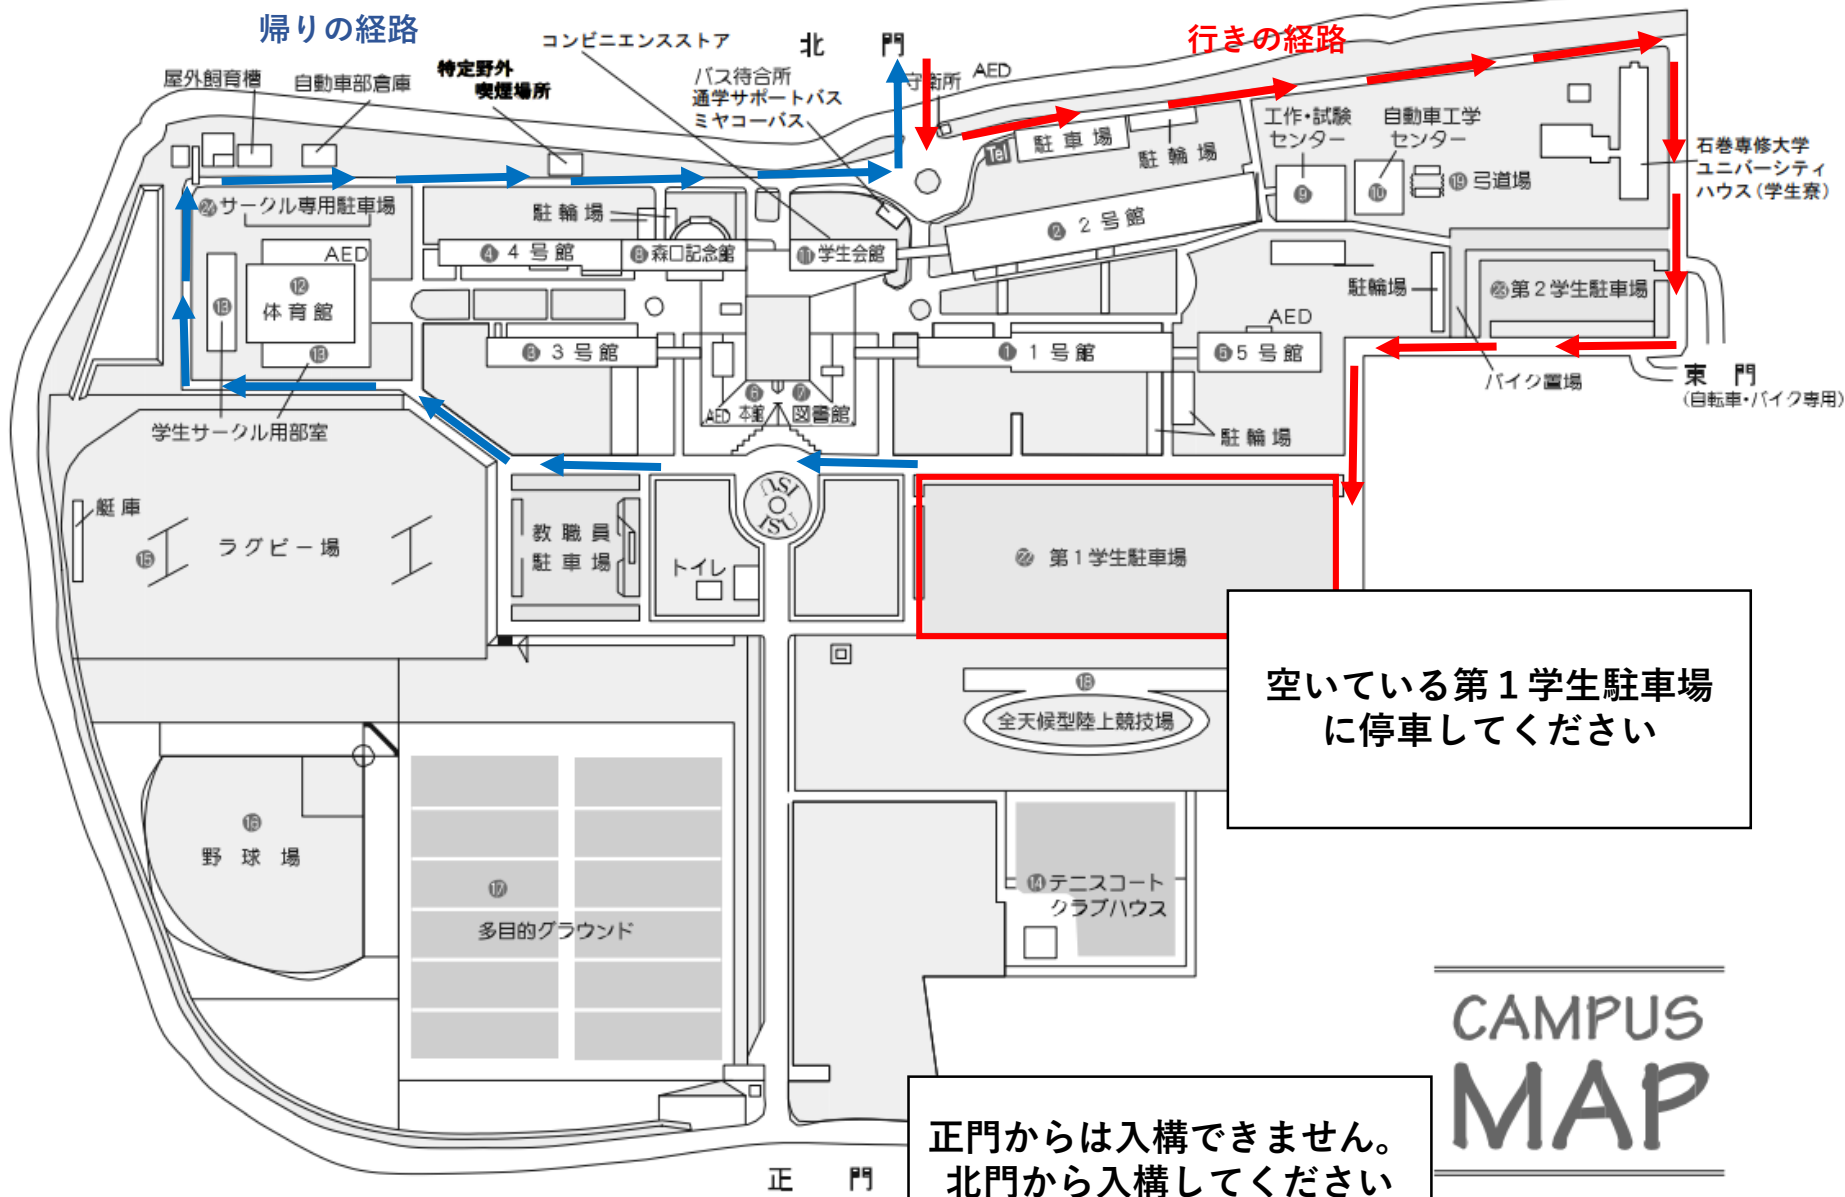

構内は一方通行です。矢印の方向に進んでください

空いている第1学生駐車場に停車してください

正門からは入構できません。
北門から入構してください

CAMPUS
MAP