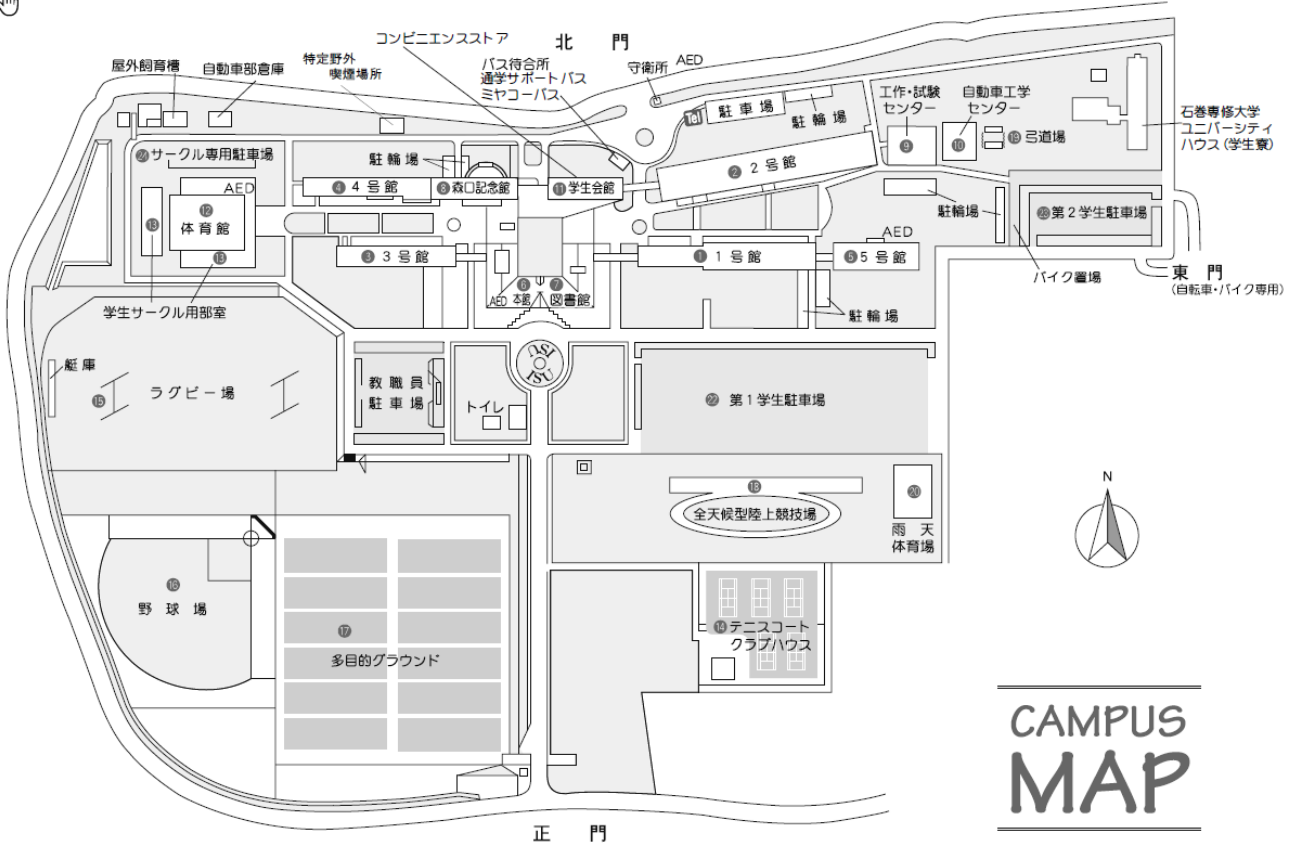

📍 サークル活動MAP

● キャンパス全体マップ