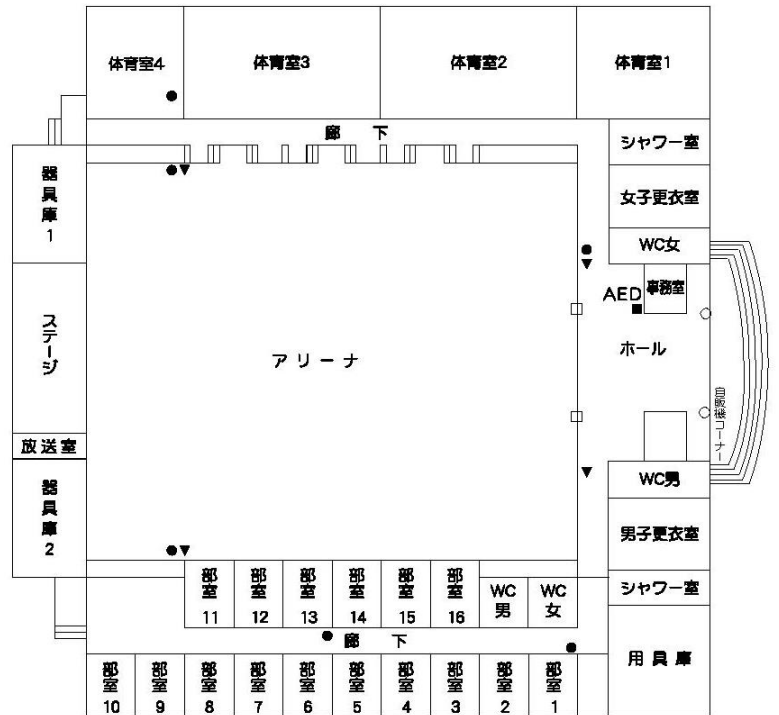

📍 サークル活動MAP

● キャンパス全体マップ

CAMPUS
MAP

● サークル棟マップ

● 体育館マップ

体育会公認団体

①活動日時②活動場所③部員数(R8.3時点)④サークル公式 SNS

	<p>本学硬式野球部は、平成9年(1997年)に南東北大学野球連盟へ加入し、翌年に1部昇格を果たし今日に至ります。チームの目標としては、全日本大学野球選手権大会出場、明治神宮野球大会出場を掲げ、「勝利という結果を目指し、全国大会において活躍する」ことを目指して活動しています。</p>	<p>①火～日 ②学内及び学外球場 ③80 ④Instagram @isenshu.yakyu</p>	
<p>硬式野球部</p>		<p>私たち弓道部は、和やかな雰囲気です。経験者はもちろん大学から始めた先輩もいるので初心者も大歓迎！ 弓道に興味がある人ない人でもぜひ見学に来てください！</p>	<p>①団体練習日 火・木 18:30～ 土 10:00～ ②石巻専修大学弓道場 ③14 ④公式 X @kyudo_isu 公式 Instagram @kyudo_isu</p>
<p>弓道部</p>		<p>私たちの部は、全日本大学女子駅伝出場を目標に練習に取り組んでいます！ 仲間とタスキをつなぐ瞬間は、一人で走るのとは違う、最高の感動があります！ 少しでも気になったら、ぜひ一度グラウンドに遊びに来てください！</p>	<p>①土 ②大学内トラック ③4 ④なし</p>
<p>女子競走部</p>		<p>サッカー部は、東北大学サッカーリーグ1部昇格を目指して活動しています。 同時に地域貢献活動を行っています。 地域貢献活動に興味のある学生、マネージャーに興味のある学生の入部を待っています。</p>	<p>①火～日 17:00～19:00 ②セイホクパーク石巻 ③20 ④なし</p>
<p>サッカー部</p>		<p>テニス経験者でも未経験者の方でも大歓迎です！ 身体を動かしたい、新しいことに挑戦してみたいという方はぜひ一度来てみてください！ 大学生活を一緒に楽しんでいきましょう！</p>	<p>①木・土(要相談) ②学内テニスコート ③6 ④公式 X @isutennisteam 公式 Instagram @isu_tennisteam</p>
<p>硬式テニス部</p>			