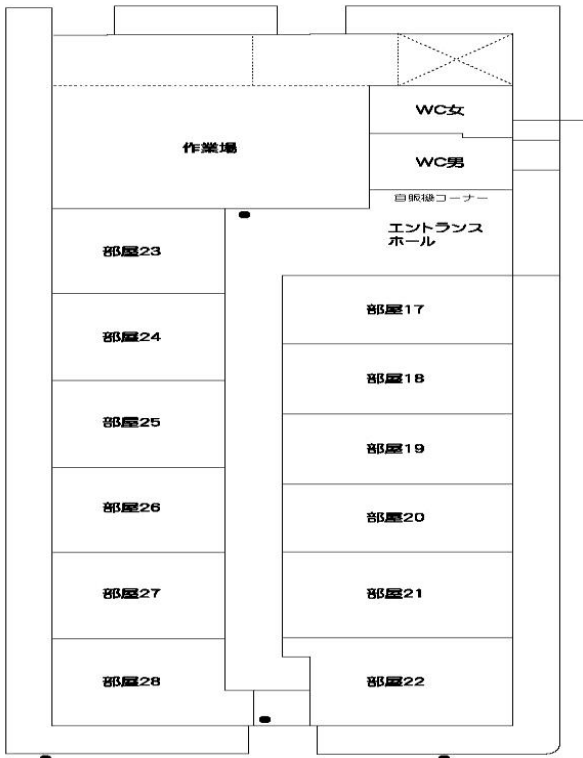

📍 サークル活動MAP

● キャンパス全体マップ

CAMPUS
MAP

● サークル棟マップ

● 体育館マップ