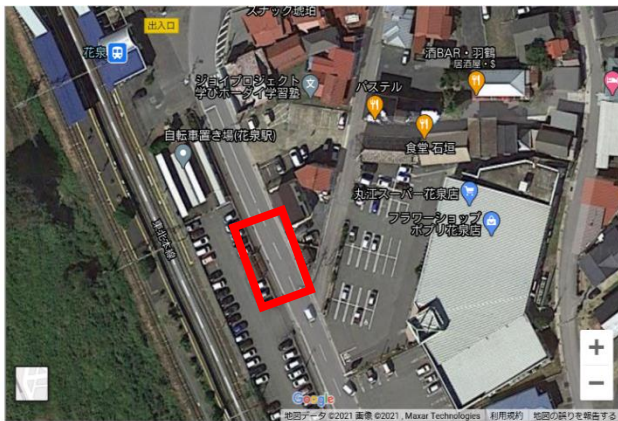

「自宅通学サポートバス」のバス乗降場所

北上便

北上駅東口

一ノ関駅（西口）前

居酒屋いろはにほへと出入口付近

花泉駅前

駅前駐車場出入口付近（丸江スーパー側）

石越駅前

大崎便

古川駅（駅正面口）バス乗り場

小牛田駅（西口）前

小牛田駅を背中にして左側バス車線付近

涌谷駅前

県北部便

築館総合支所

登米市役所 登米市役所正面玄関前

とよま 庁舎

Google マップより出典