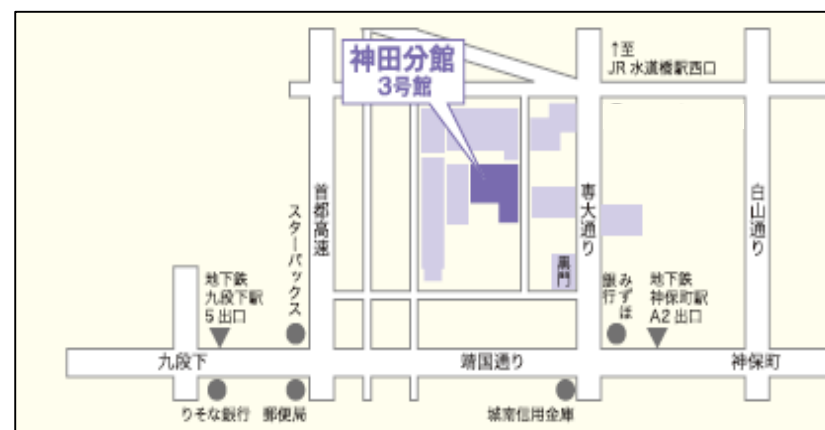

オープンライブラリーとはなんですか？

中学生・高校生・大学受験生を対象に、大学図書館を勉強の場所として開放します。

利用するにはどうしたらいいですか？

利用を希望する図書館(本館・神田分館)に直接ご来館ください。
学生証や身分証明書などは必要ありません。

その他よくあるご質問

Q.何をすることができますか？

閲覧室を勉強の場として自由に利用することができます。
本や雑誌を読んだり、CD・DVDを視聴することもできます。(すべて貸し出しはできません)

Q.食事をする場所がありますか？

図書館内で食事はできません。
飲み物は、ペットボトルなど蓋つき容器のみ持ち込むことができます。
学生食堂のほか、生田キャンパス9号館5階アトリウム、神田キャンパス1号館地下1階学生ホールは飲食可能です。

Q.毎日利用できますか？

休館日があります。
また、各館によって開館時間が異なりますので、詳しくは表面のカレンダーまたは図書館HPでご確認ください。

■専修大学図書館HP: <https://www.senshu-u.ac.jp/library/>

どこにありますか？

生田キャンパス

* バス *

向ヶ丘遊園駅(小田急線)北口より
・「専修大学前」行き(向10)
・「聖マリアンナ医科大学」行き(向12)
・「あざみ野駅」行き(向11)バスで約10分
→専修大学120年記念前下車 徒歩3分

あざみ野駅(東急田園都市・横浜市営地下鉄)より

・「向ヶ丘遊園駅」行き(向11)バスで約35分
→専修大学120年記念館前下車 徒歩3分

* 徒歩 *

向ヶ丘遊園駅(小田急線)南口より 徒歩14分

神田キャンパス

・水道橋駅(JR)西口より 徒歩7分
・九段下駅(地下鉄東西線、都営新宿線、半蔵門線)出口5より徒歩3分
・神保町駅(地下鉄都営三田線、都営新宿線、半蔵門線)出口A2より徒歩3分

お問い合わせ

【生田キャンパス】専修大学図書館本館
神奈川県川崎市多摩区東三田2-1-1
(9号館[120年記念館]3階)
TEL:044-911-1276

【神田キャンパス】専修大学図書館神田分館
東京都千代田区神田神保町3-8
(3号館1階)
TEL:03-3265-8339

E-mail: lib-serv@acc.senshu-u.ac.jp (全館共通)