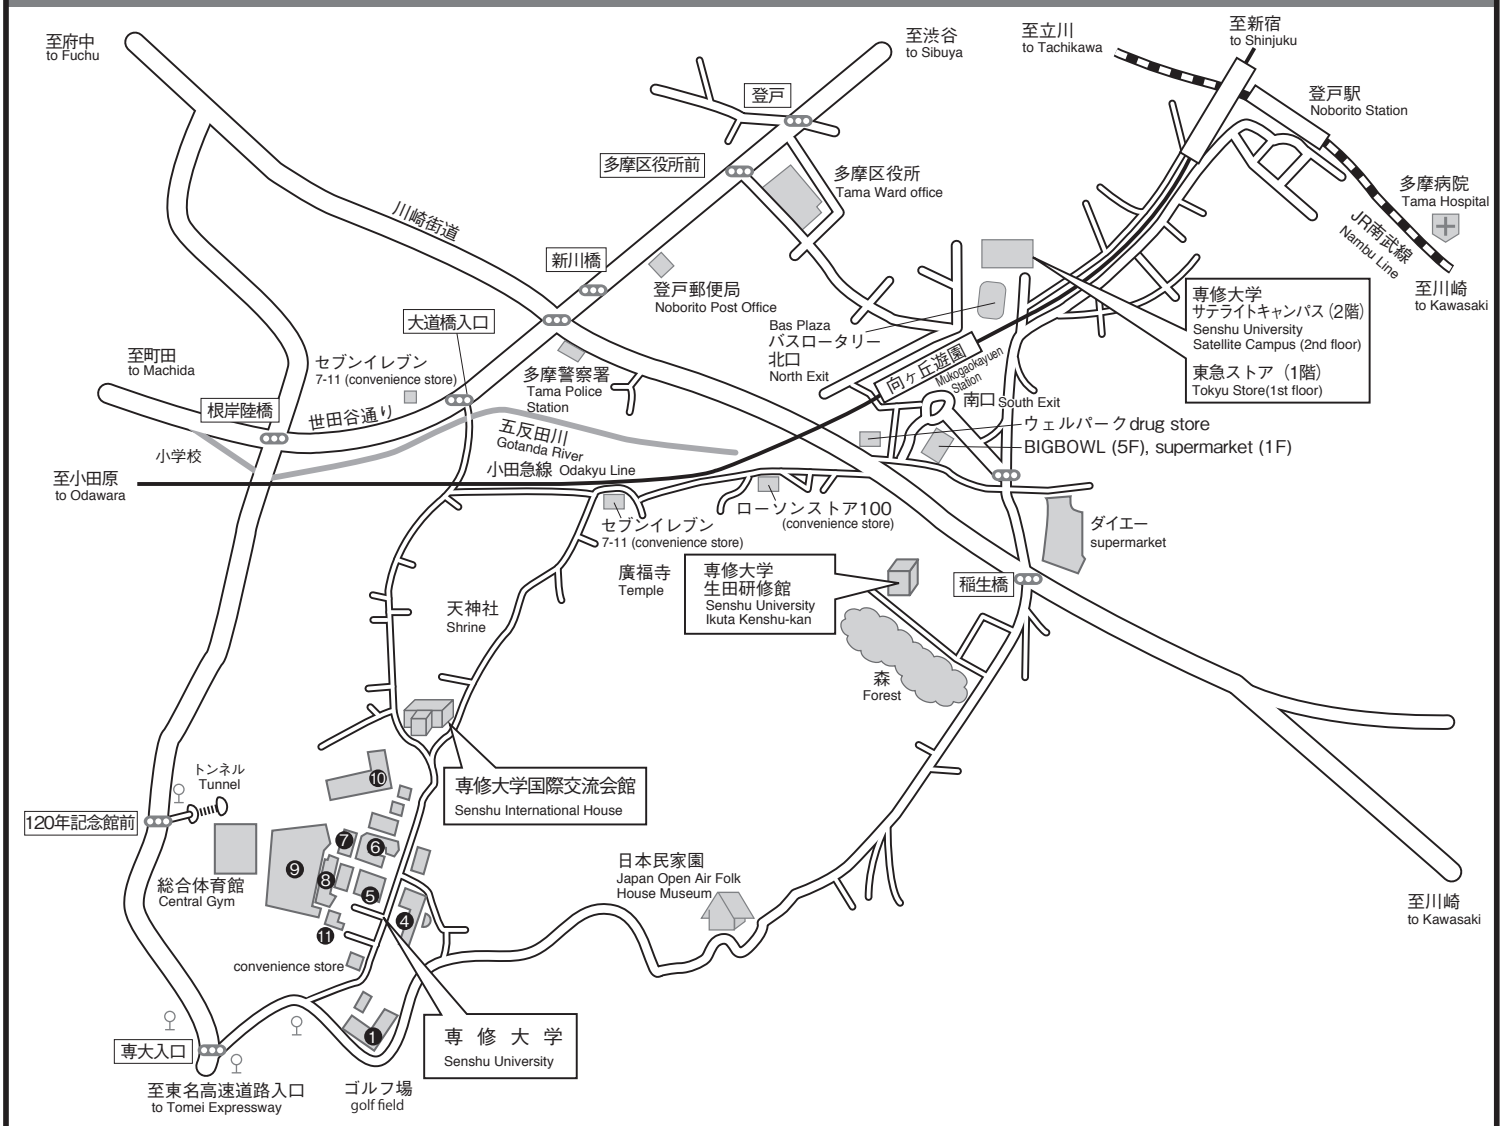

専修大学生田キャンパス及び大学の寮案内図

SENSHU UNIVERSITY IKUTA CAMPUS & DORMITORY MAP

専修大学 生田校舎 [Senshu University]

〒214-8580 神奈川県川崎市多摩区東三田2-1-1
 Senshu University, Ikuta Campus
 2-1-1, Higashimita, Tama-ku, Kawasaki-shi
 Kanagawa 214-8580 JAPAN
 TEL:044-911-1250 FAX:044-911-1243

- ① 1号館 Bldg. #1
- ② 2号館 Bldg. #2
- ③ 3号館 Bldg. #3
- ④ 4号館 Bldg. #4
- ⑤ 5号館 Bldg. #5
- ⑥ 6号館 Bldg. #6
- ⑦ 7号館 Bldg. #7
- ⑧ 8号館 Bldg. #8
- ⑨ 9号館 Bldg. #9
- ⑩ 10号館 Bldg. #10
- ⑪ 11号館 Bldg. #11

徒歩 向ヶ丘遊園駅南口より 約14分
 <On foot> 14 minutes' walk from the south exit of Mukogaoka-yuen Station

バス 向ヶ丘遊園駅北口より 約10分
 <By bus> 10 minutes (for Senshu-daigaku-mae) from the north exit of Mukogaoka-yuen Station

Building #10

Building #9

専修大学 国際交流会館 [Senshu International House]

〒214-0032 神奈川県川崎市多摩区枳形6-22-19
 Senshu International House
 6-22-19, Masugata, Tama-ku, Kawasaki-shi
 Kanagawa 214-0032 JAPAN
 TEL:044-911-2046 FAX:044-922-5912

徒歩 向ヶ丘遊園駅南口より 約14分

<On foot> 14 minutes' walk from the south exit of Mukogaoka-yuen Station

Senshu International House