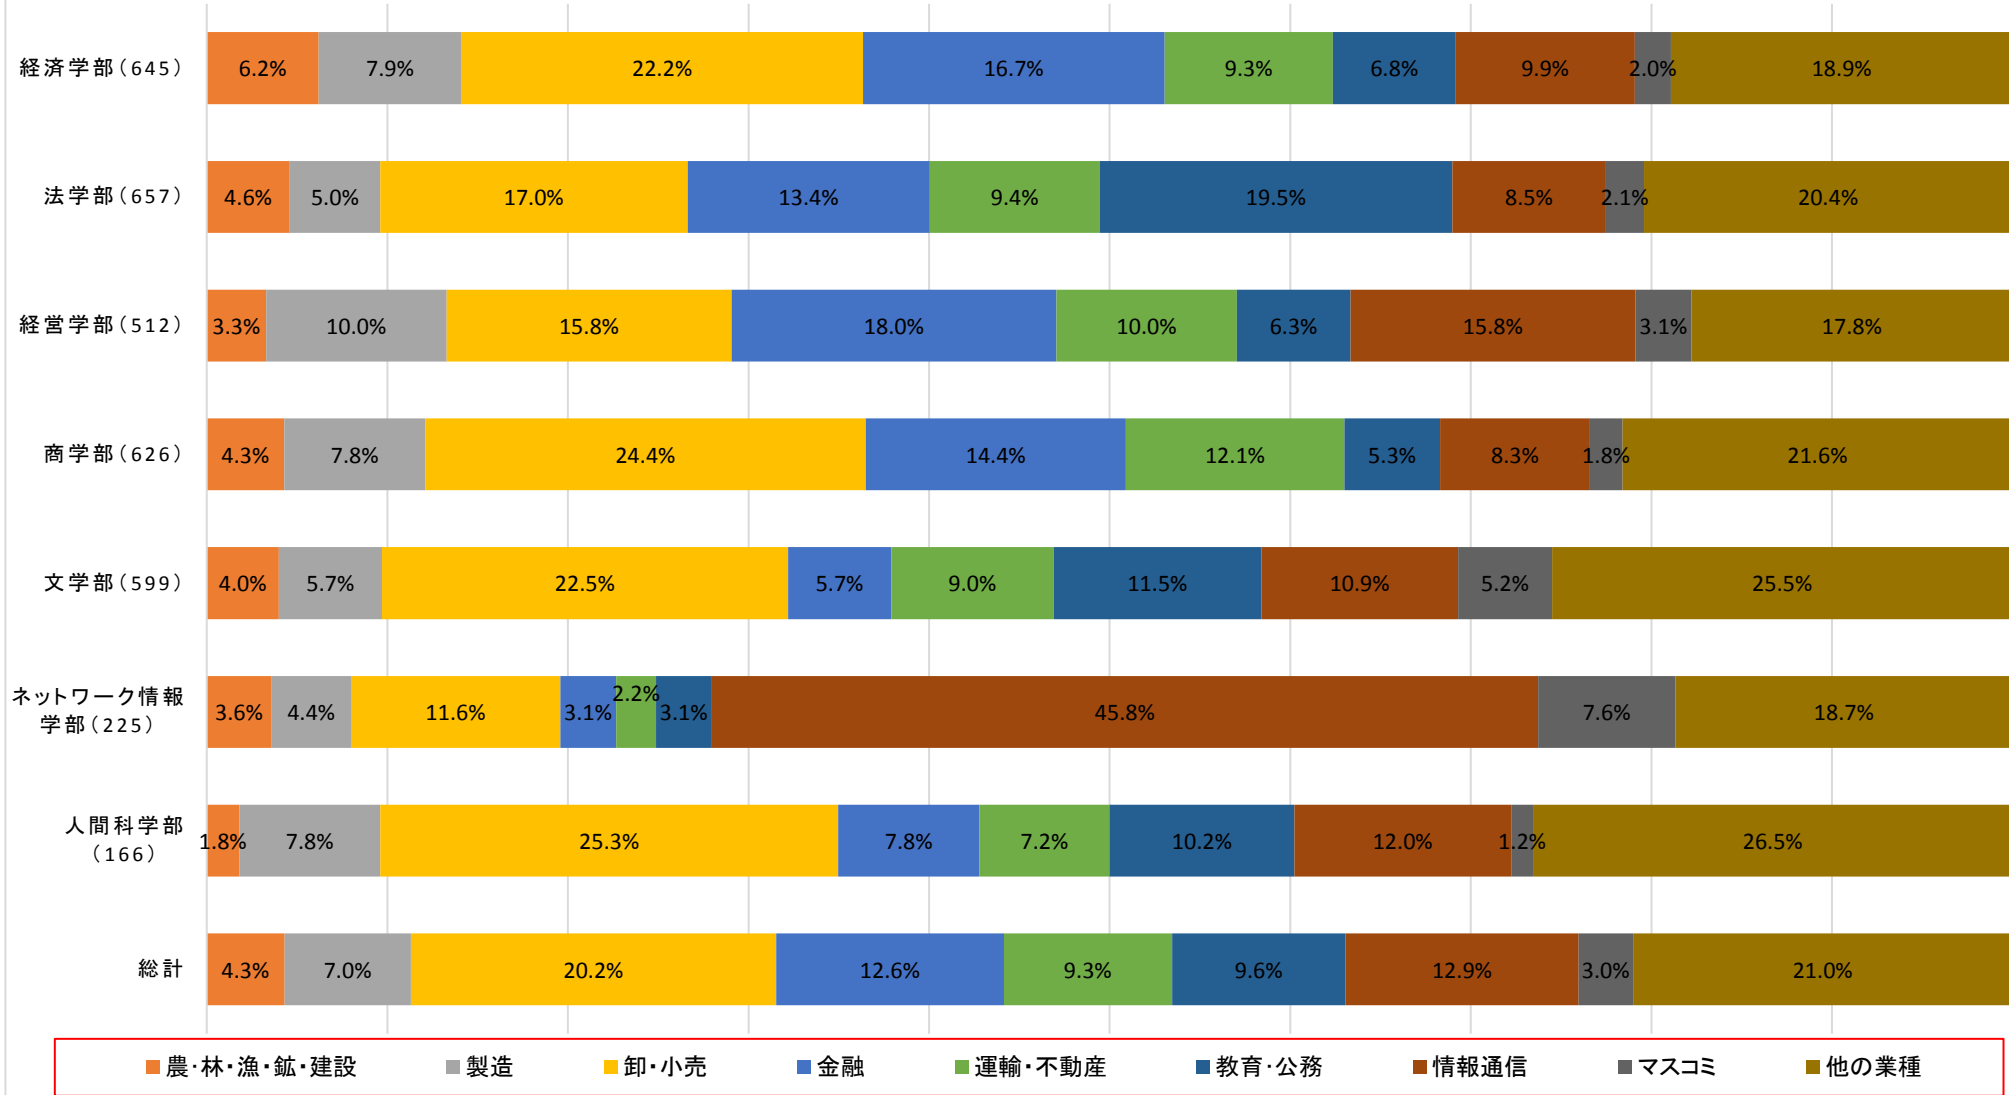

平成29年度 学部〔一部〕卒業生の学部別・業種別就職状況

※小数点以下第2位を四捨五入しているため、合計が100%とならない場合があります。