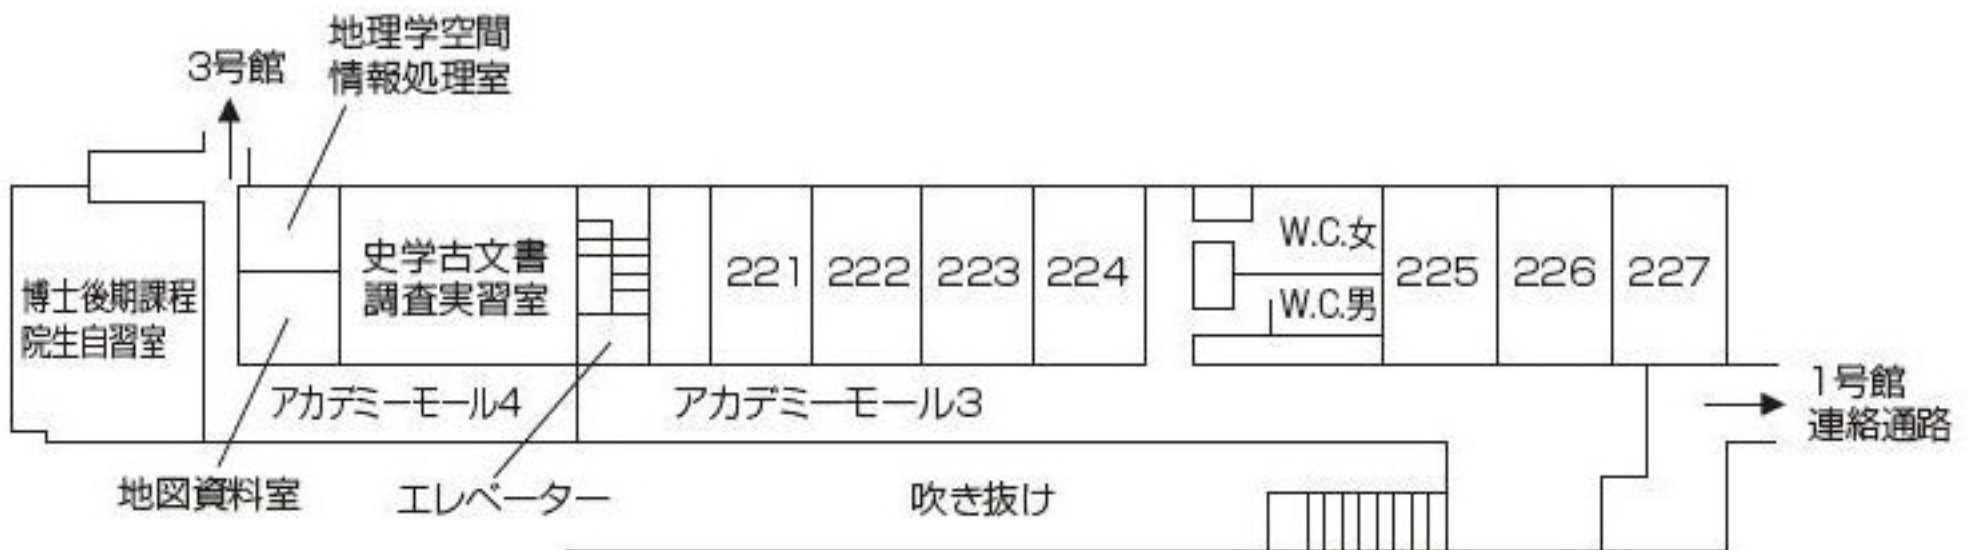

生田校舎 2号館 地下1階～2階

地下1階

1階

2階

| 教室 | 定員 |
|----------------------|-----|
| LEARNING THEATER 201 | 198 |
| Active! Studio 202 | 168 |
| LEARNING STUDIO 211 | 208 |
| 221 | 30 |
| 222 | 30 |
| 223 | 30 |
| 224 | 30 |
| 225 | 30 |
| 226 | 30 |
| 227 | 30 |