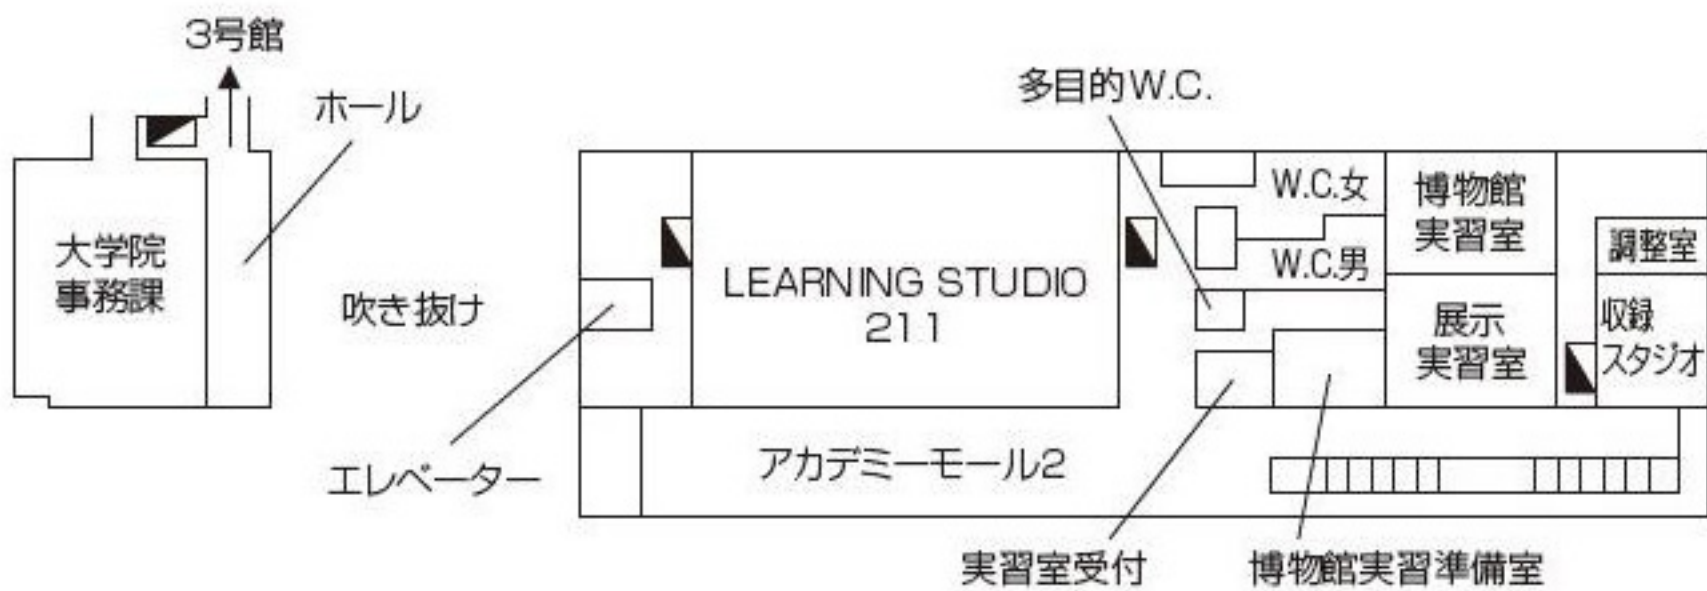

生田校舎 2号館 地下1階～2階

地下1階

1階

2階

| 教室 | 定員 |
|----------------------|-----|
| LEARNING THEATER 201 | 198 |
| Active! Studio 202 | 168 |
| LEARNING STUDIO 211 | 208 |
| 221 | 30 |
| 222 | 30 |
| 223 | 30 |
| 224 | 30 |
| 225 | 30 |
| 226 | 30 |
| 227 | 30 |