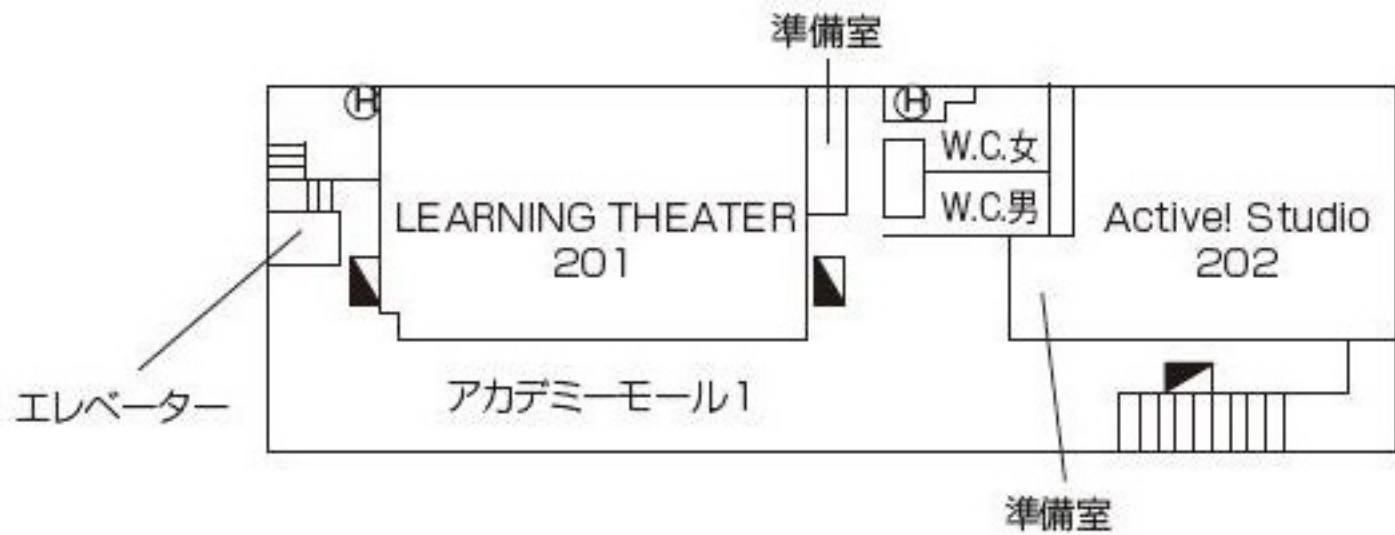

生田校舎 2号館 地下1階～2階

地下1階

1階

2階

| 教室 | 定員 |
|----------------------|-----|
| LEARNING THEATER 201 | 198 |
| Active! Studio 202 | 168 |
| LEARNING STUDIO 211 | 208 |
| 221 | 30 |
| 222 | 30 |
| 223 | 30 |
| 224 | 30 |
| 225 | 30 |
| 226 | 30 |
| 227 | 30 |