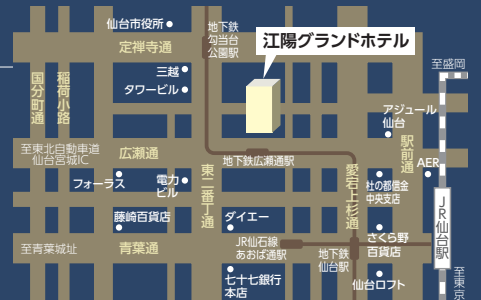

専修大学校友会 定時総会 2016

この夏は、杜の都・仙台にて
開催します！

7/24

今年も全国から校友が集まり、盛大に開催されます。
また1年、時を刻んだ専大の友と
杜の都で、楽しいひと時を過ごしませんか？

13時開会（受付開始12時30分）

昨年の様子

鳳凰の間

●式次第 第1部 総会 第2部 アトラクション、福引抽選会

●会費 10,000円 校友・賛助会員
5,000円 同伴者（校友・賛助会員のご家族）、身体障がい者手帳をお持ちの方
※お子様（中学生以下）は無料

●場所 江陽グランドホテル 5階「鳳凰の間」

〒980-0014 宮城県仙台市青葉区本町二丁目3-1
TEL：022-267-5111（代） <http://www.koyogh.jp/index.php>

●交通のご案内

JR「仙台駅」から徒歩12分 地下鉄南北線「広瀬通駅」西1出口前
東北自動車道「仙台宮城IC」から約15分 「仙台空港」から仙台空港アクセス線（仙台空港駅→仙台駅）27分