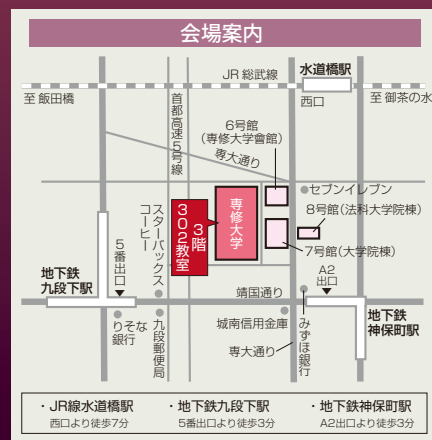

講 演 13:10～14:10 川本 芳昭 (九州大学教授)
東アジア古代における「中華」と「周縁」についての試論

14:20～15:20 田中 史生 (関東学院大学教授)
国際交易と列島の北・南

15:30～17:00 討 論

司会・進行 高久 健二
(古代東ユーラシア研究センター研究員／専修大学教授)

申し込みお問い合わせ 1か2のいずれかの方法でお申し込みください。

- 1 往復はがきに、①「古代東ユーラシアシンポジウム」と記入し、②郵便番号③住所④氏名(ふりがな)⑤電話番号⑥メールアドレス(任意)を明記のうえ、下記までお送りください。
申し込み締切：10月27日(火)必着
- 2 下記シンポジウムウェブサイトの「お申込フォーム」よりお申込ください。
<https://s360.jp/form/30448-2067/>
申し込み締切：10月27日(火)16時必着
※申込完了後、「申込完了メール」という自動配信メールが届きます。届かない場合は、メールアドレスの入力間違いや受信設定による不着などが考えられます。お手数ですが、下記までお問合せ下さい。