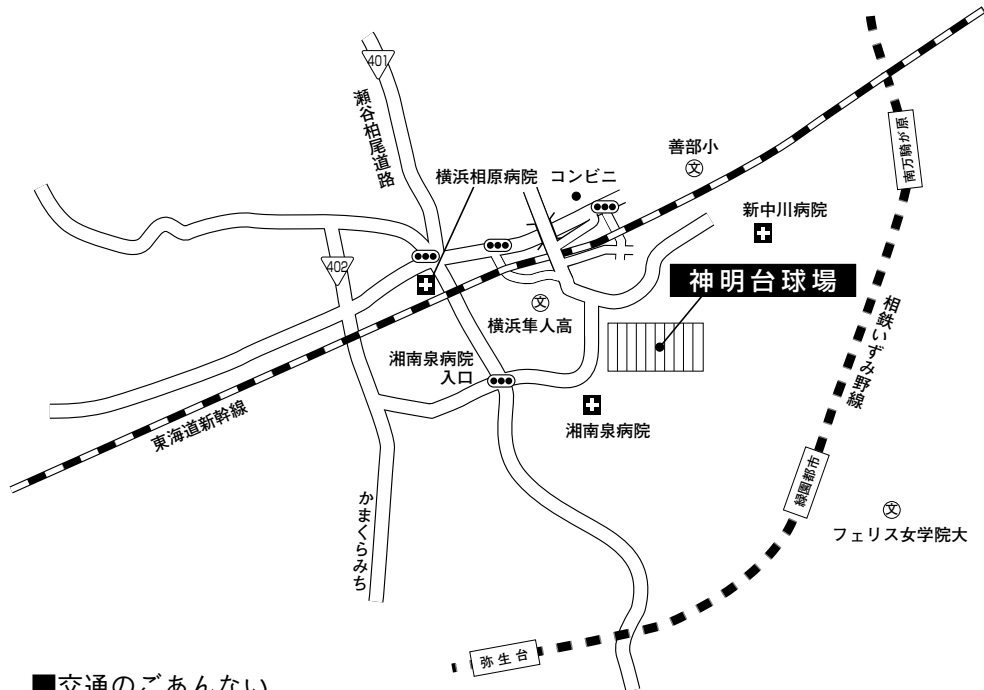

■神明台球場

■交通のごあんない

■相鉄いずみ野線「緑園都市駅」または「弥生台駅」から徒歩30分