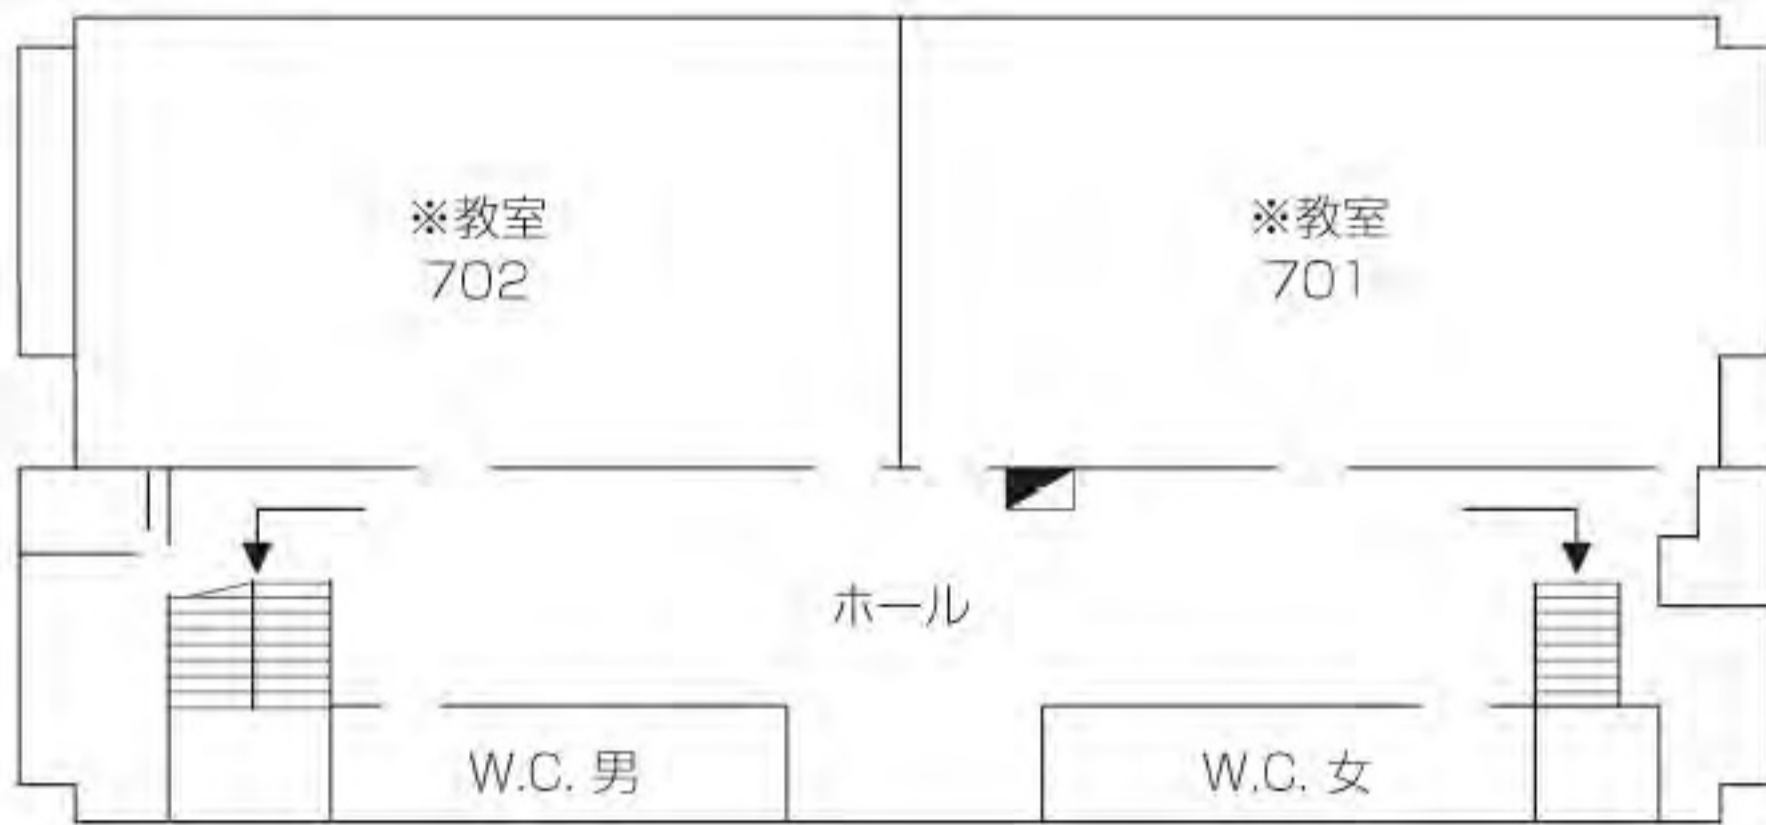

生田校舎 7号館 地下1階~3階

※視聴覚教室

地下1階

1階

2階

3階

教室	定員
701	204
702	204
711	90
712	90
713	100
714	90
721	90
722	90
723	90
724	90
725	90

消火栓	▲
避難器具	(H)
避難	□ →
A E D	♥