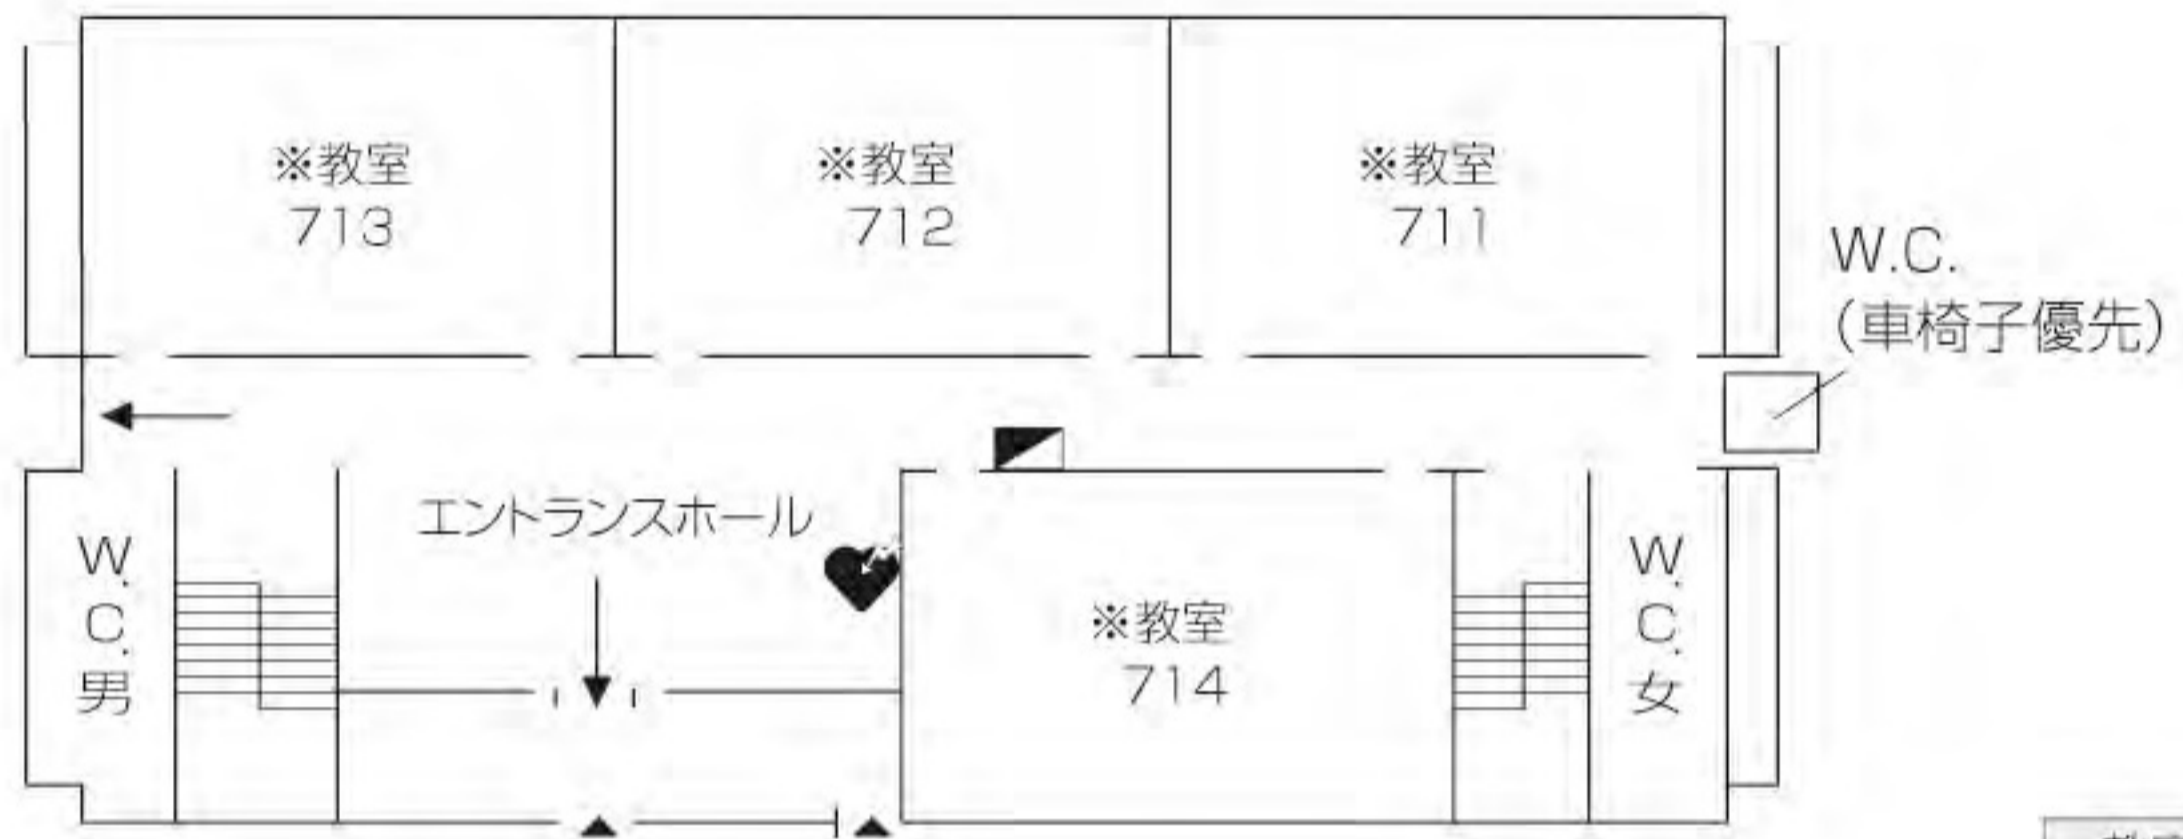

生田校舎 7号館 地下1階~3階

※視聴覚教室

地下1階

1階

2階

3階

教室	定員
701	204
702	204
711	90
712	90
713	100
714	90
721	90
722	90
723	90
724	90
725	90

消火栓	▲
避難器具	(H)
避難	□ →
A E D	♥