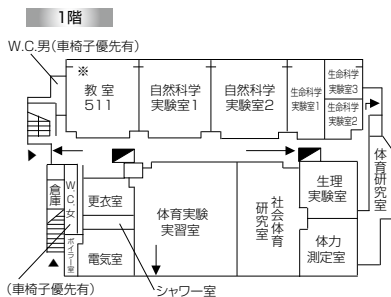

# 生田校舎 5号館 1階～3階

※視聴覚教室

教室	定員
511	187
521	80
522	80
523	80
524	80
525	374
526	88
527	88
528	374