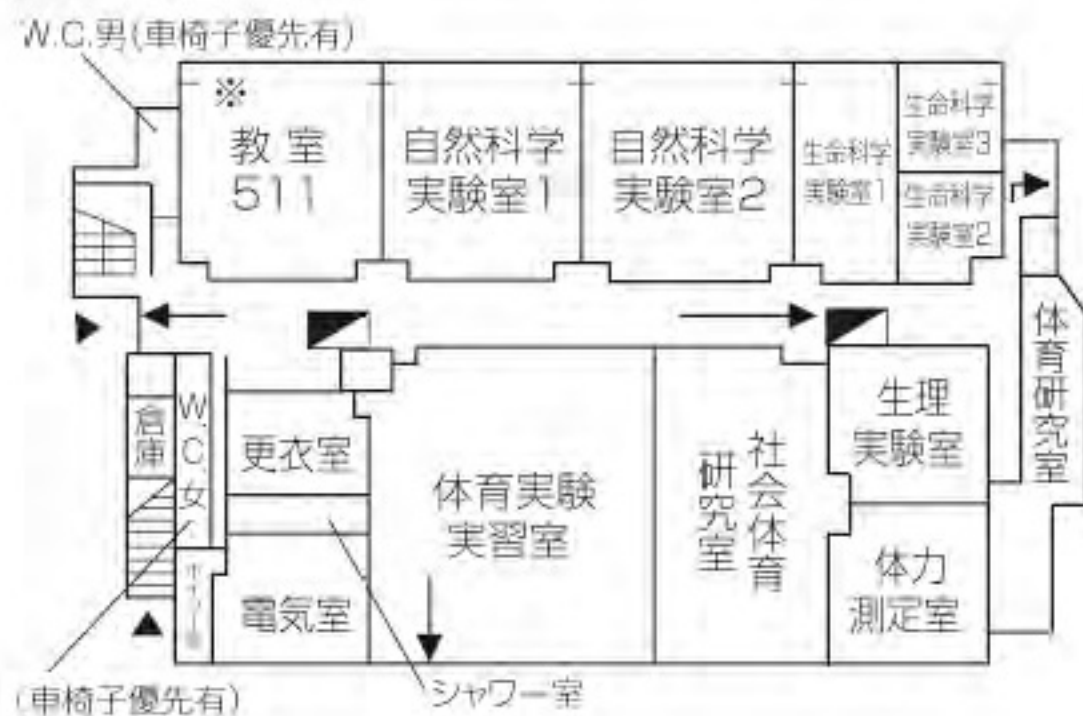

生田校舎 5号館 1階～3階

※視聴覚教室

1階

2階

3階

G：研究室

教室	定員
511	187
521	80
522	80
523	80
524	80
525	374
526	88
527	88
528	374