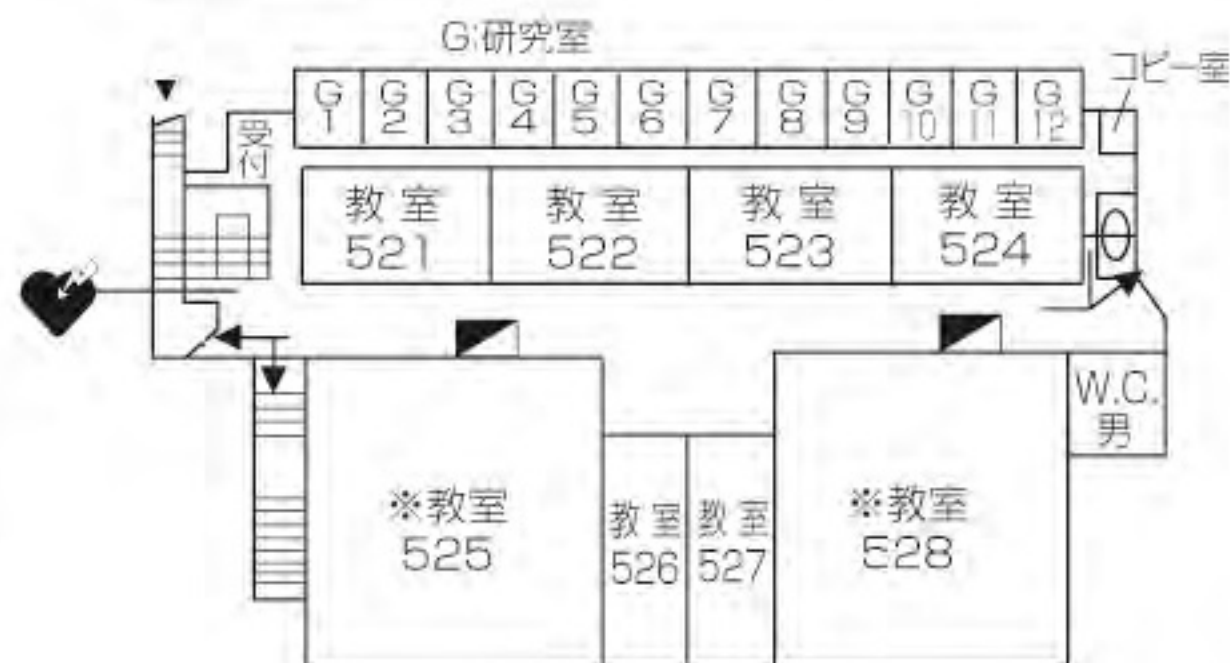

生田校舎 5号館 1階～3階

※視聴覚教室

1階

2階

3階

G：研究室

教室	定員
511	187
521	80
522	80
523	80
524	80
525	374
526	88
527	88
528	374