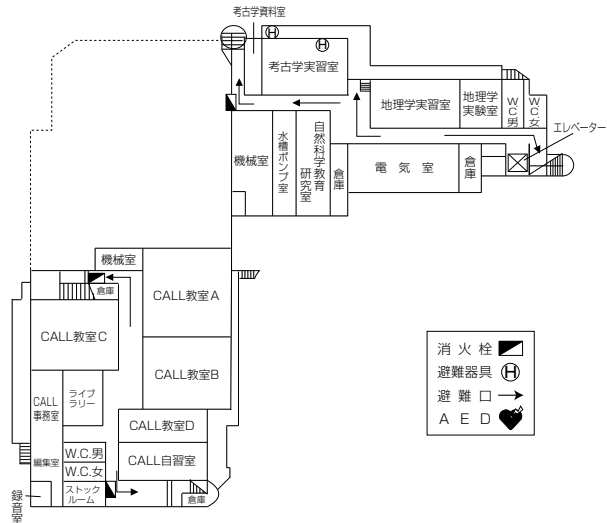

# 生田校舎 1号館 地下1階

地下1階

消火栓   
 避難器具   
 避難口   
 A E D

インフォ  
 メーション  
  
 < 2号館分館 >

# 生田校舎 1号館 1階

1階

※視聴覚教室

教室	定員
114	510
117	117
118	100

消火栓   
 避難器具   
 避難口   
 A E D

# 生田校舎 1号館 2階

2階

※視聴覚教室

教室	定員
121	100
122	100
123	78
124	167
125	100

消火栓   
 避難器具   
 避難口   
 A E D

# 生田校舎 1号館 4階

4階