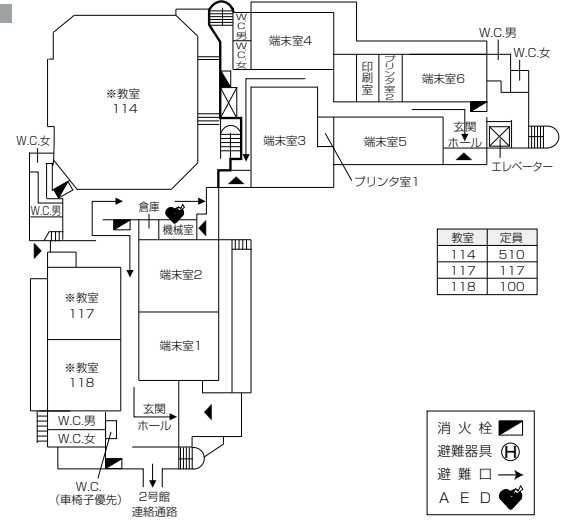

# 生田校舎 1号館 地下1階

地下1階

消火栓   
 避難器具   
 避難口   
 A E D

インフォ  
 メーション  
  
 < 2号館分館 >

# 生田校舎 1号館 1階

1階

※視聴覚教室

教室	定員
114	510
117	117
118	100

消火栓   
 避難器具   
 避難口   
 A E D

# 生田校舎 1号館 2階

2階

※視聴覚教室

教室	定員
121	100
122	100
123	78
124	167
125	100

消火栓   
 避難器具   
 避難口   
 A E D

# 生田校舎 1号館 4階

4階