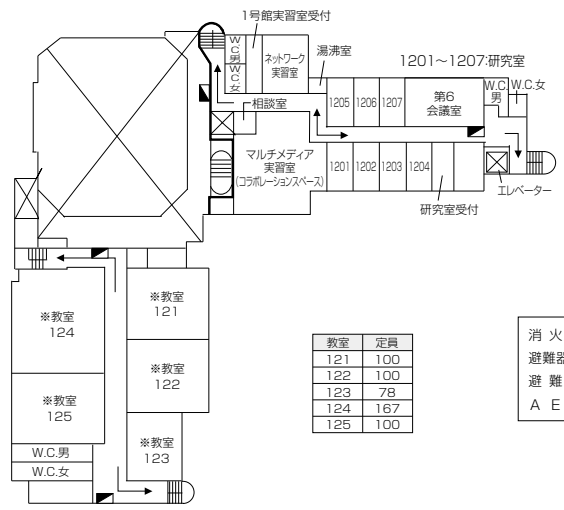

# 生田校舎 1号館 地下1階

地下1階

消火栓   
 避難器具   
 避難口   
 A E D

インフォ  
 メーション  
  
 < 2号館分館 >

# 生田校舎 1号館 1階

1階

※視聴覚教室

教室	定員
114	510
117	117
118	100

消火栓   
 避難器具   
 避難口   
 A E D

# 生田校舎 1号館 2階

2階

※視聴覚教室

教室	定員
121	100
122	100
123	78
124	167
125	100

消火栓   
 避難器具   
 避難口   
 A E D

# 生田校舎 1号館 4階

4階