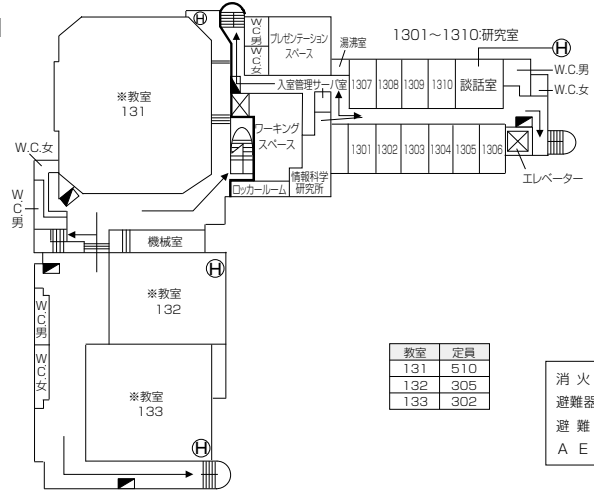

# 生田校舎 1号館 地下1階

地下1階

消火栓   
 避難器具   
 避難口   
 A E D

インフォ  
 メーション  
  
 < 2号館分館 >

# 生田校舎 1号館 1階

1階

※視聴覚教室

教室	定員
114	510
117	117
118	100

消火栓   
 避難器具   
 避難口   
 A E D

# 生田校舎 1号館 2階

2階

※視聴覚教室

教室	定員
121	100
122	100
123	78
124	167
125	100

消火栓   
 避難器具   
 避難口   
 A E D

# 生田校舎 1号館 3階

3階

※視聴覚教室

教室	定員
131	510
132	305
133	302

消火栓   
 避難器具   
 避難口   
 A E D