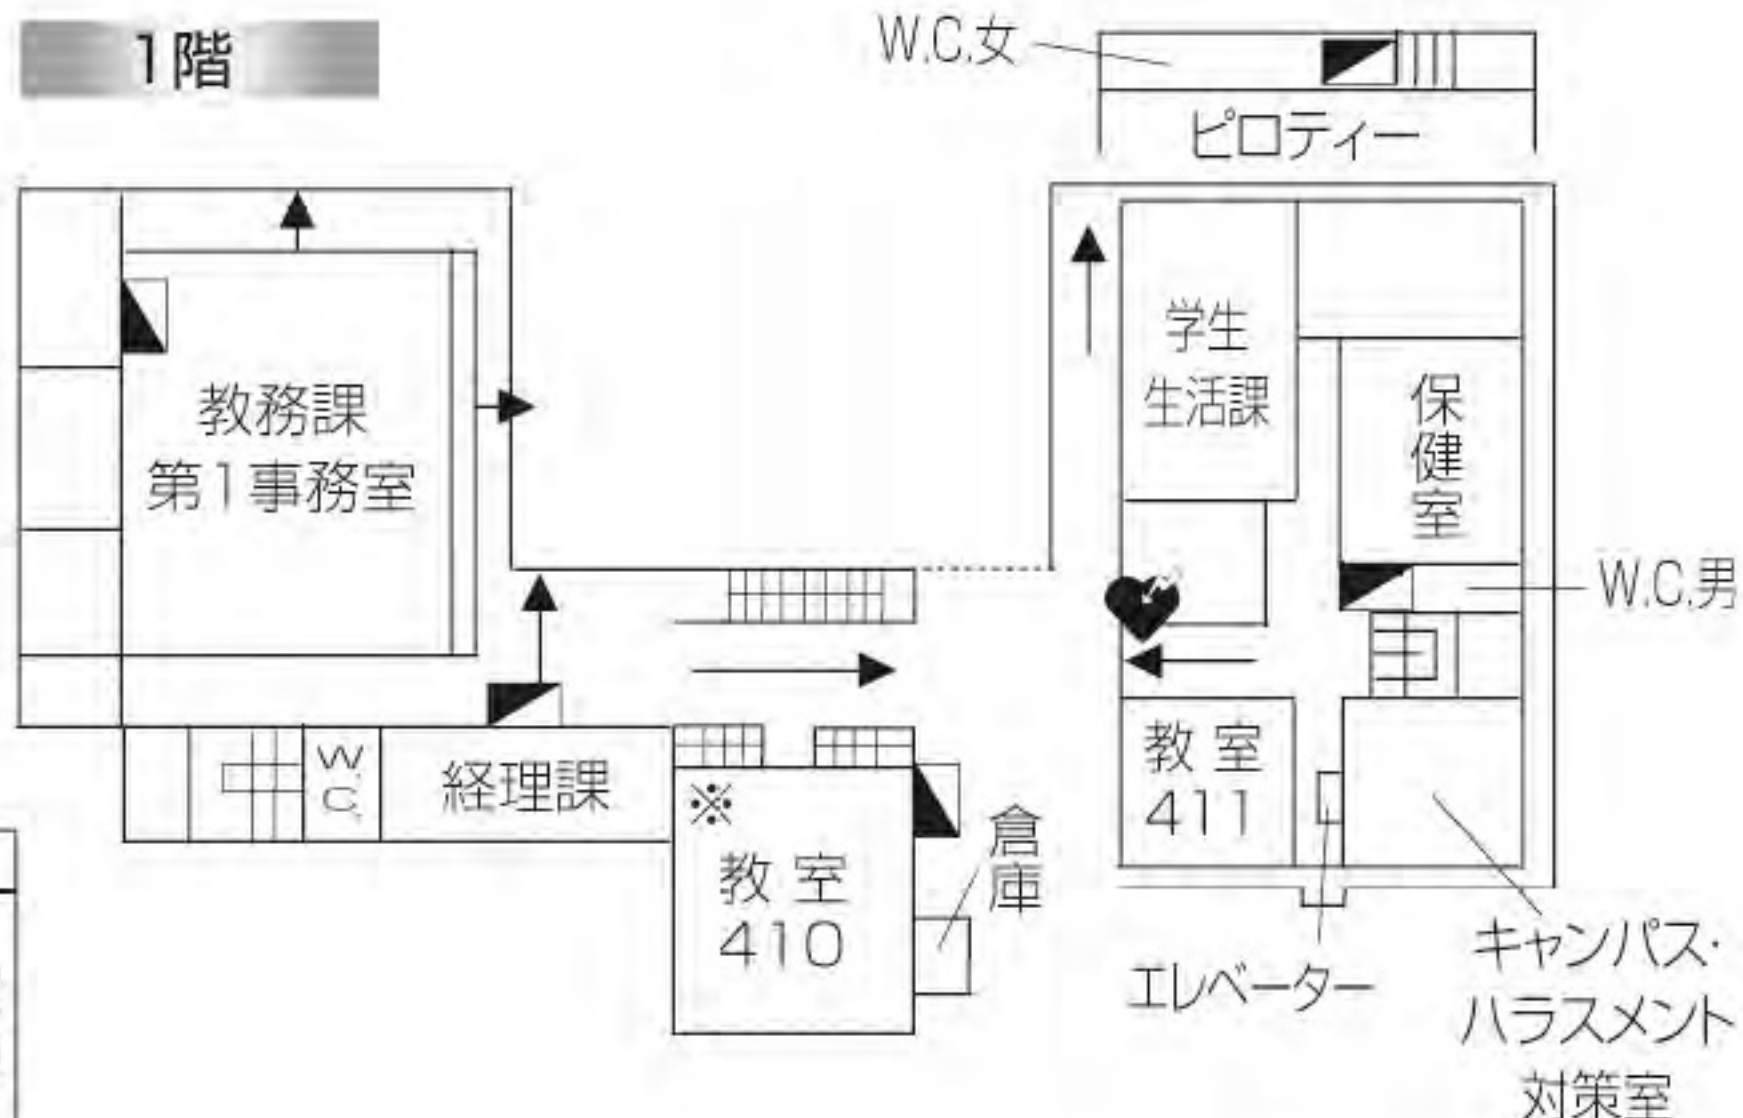

生田校舎 4号館 1階~5階

※視聴覚教室

教室	定員
410	240
411	48
420	244
421	42
422	42
423	80
424	80
425	64
426	120
427	90
428	120
429	120

F:研究室
H:演習室