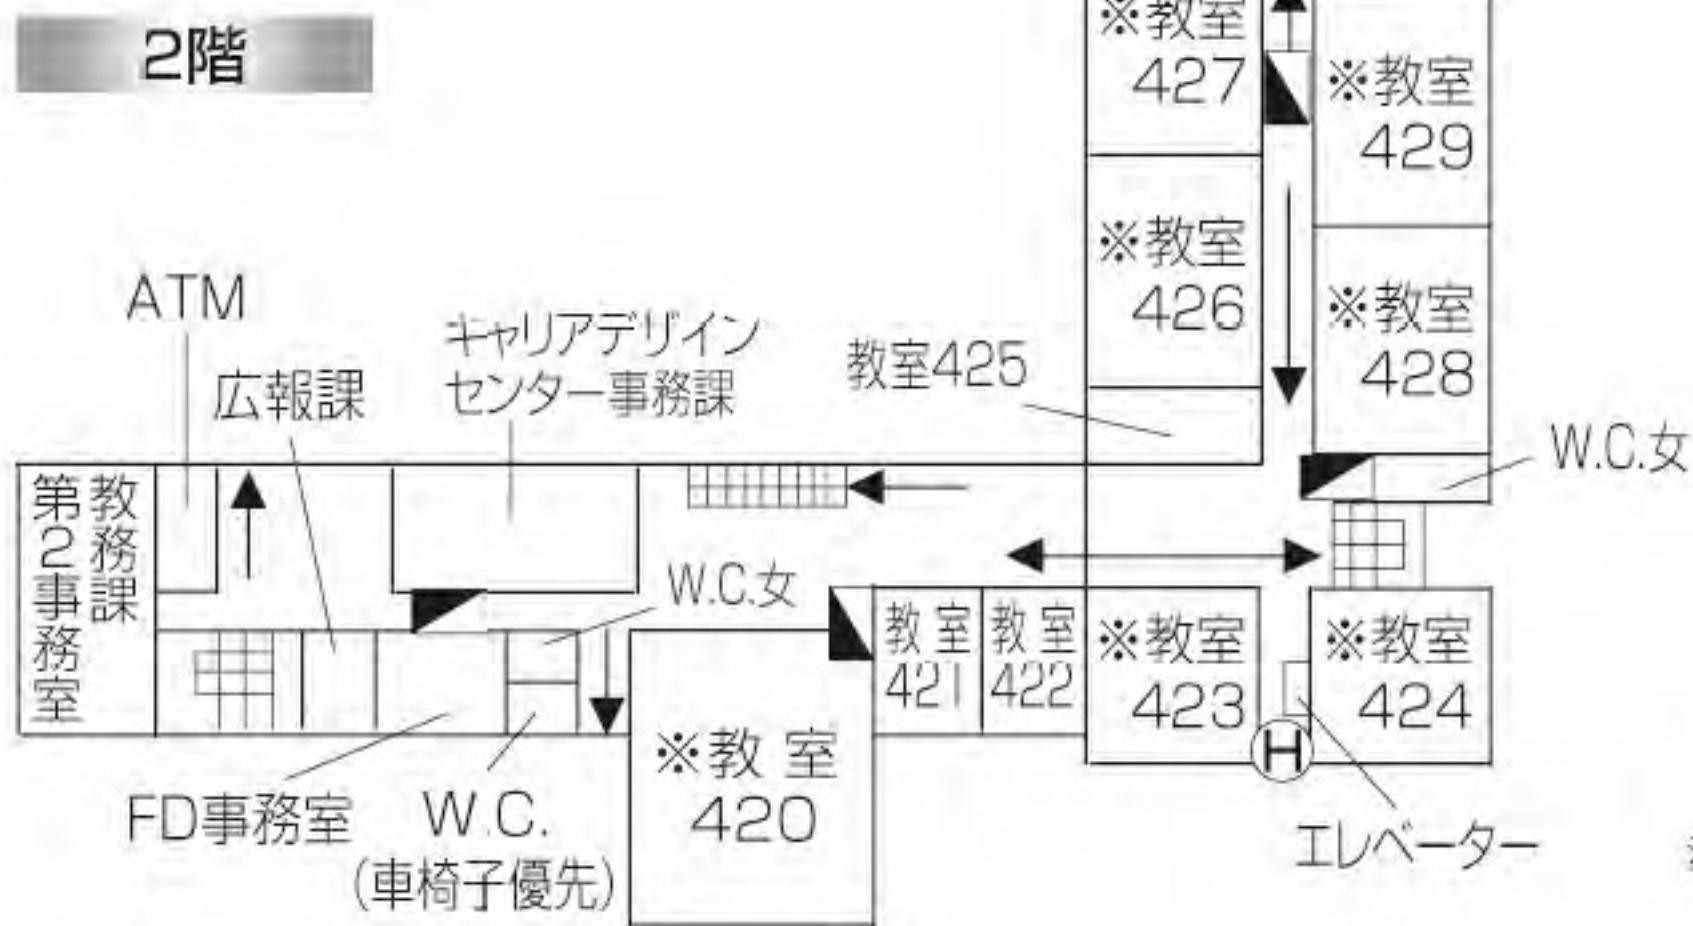

生田校舎 4号館 1階~5階

※視聴覚教室

教室	定員
410	240
411	48
420	244
421	42
422	42
423	80
424	80
425	64
426	120
427	90
428	120
429	120

F:研究室
H:演習室