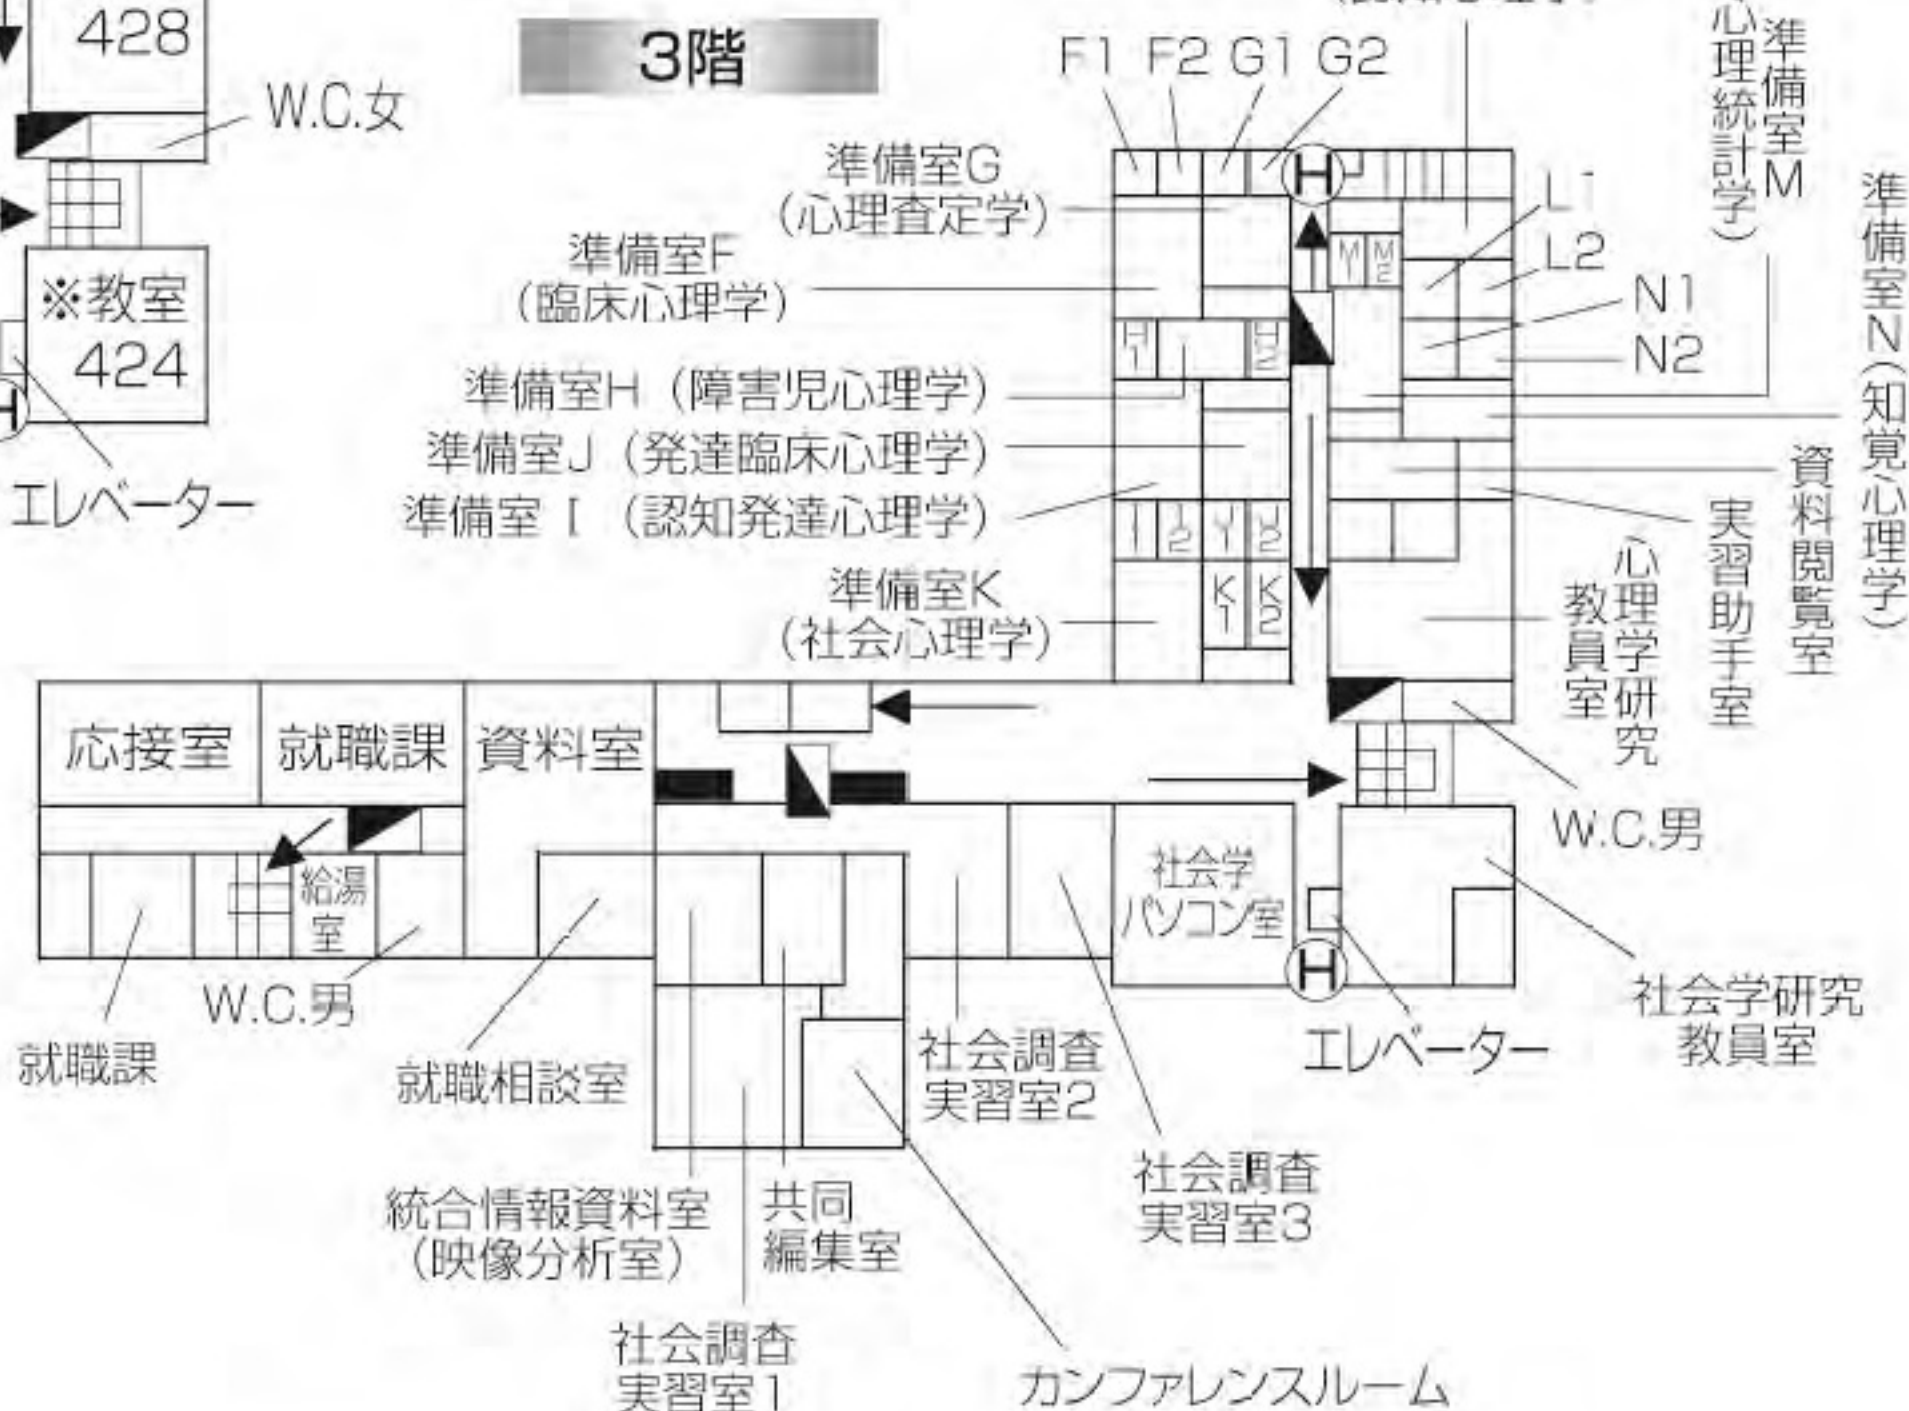

生田校舎 4号館 1階~5階

※視聴覚教室

教室	定員
410	240
411	48
420	244
421	42
422	42
423	80
424	80
425	64
426	120
427	90
428	120
429	120

F:研究室
H:演習室