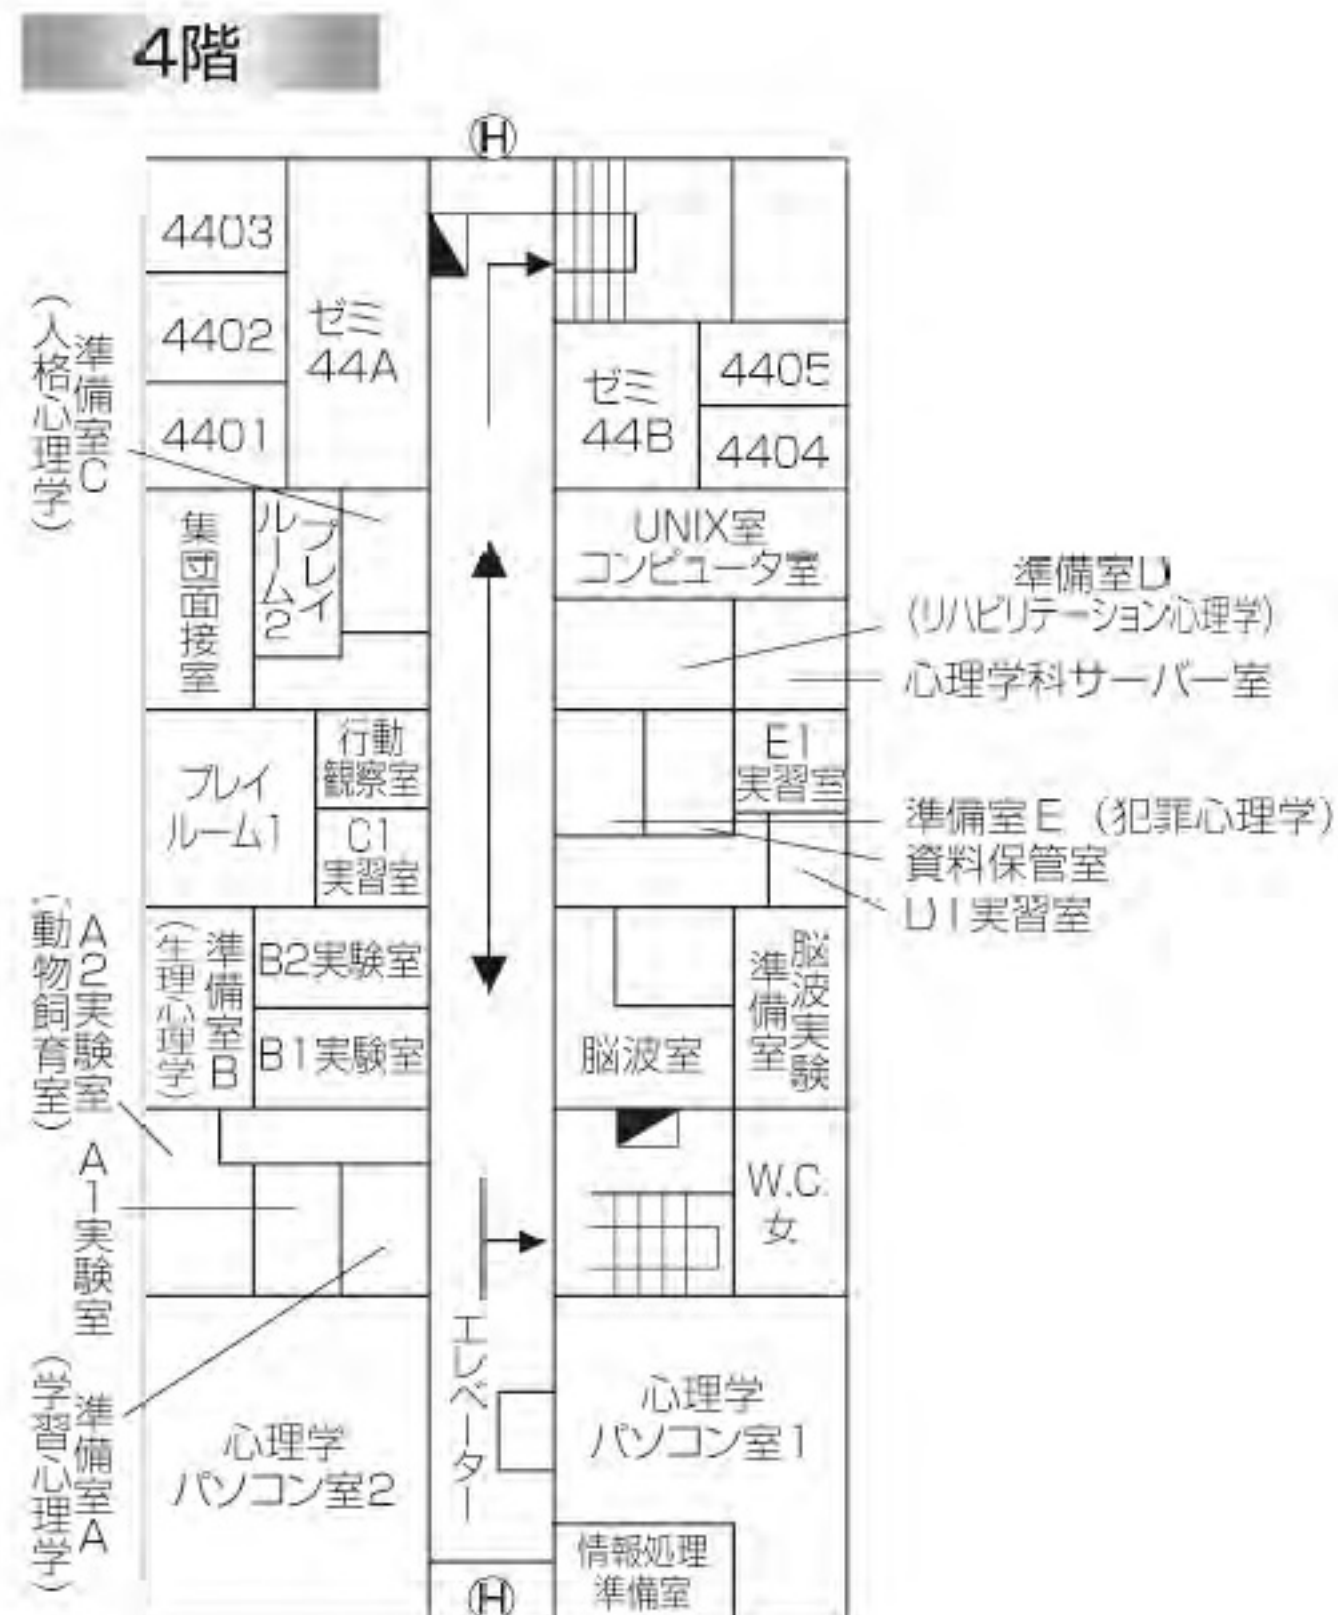

生田校舎 4号館 1階~5階

※視聴覚教室

教室	定員
410	240
411	48
420	244
421	42
422	42
423	80
424	80
425	64
426	120
427	90
428	120
429	120

F:研究室
H:演習室