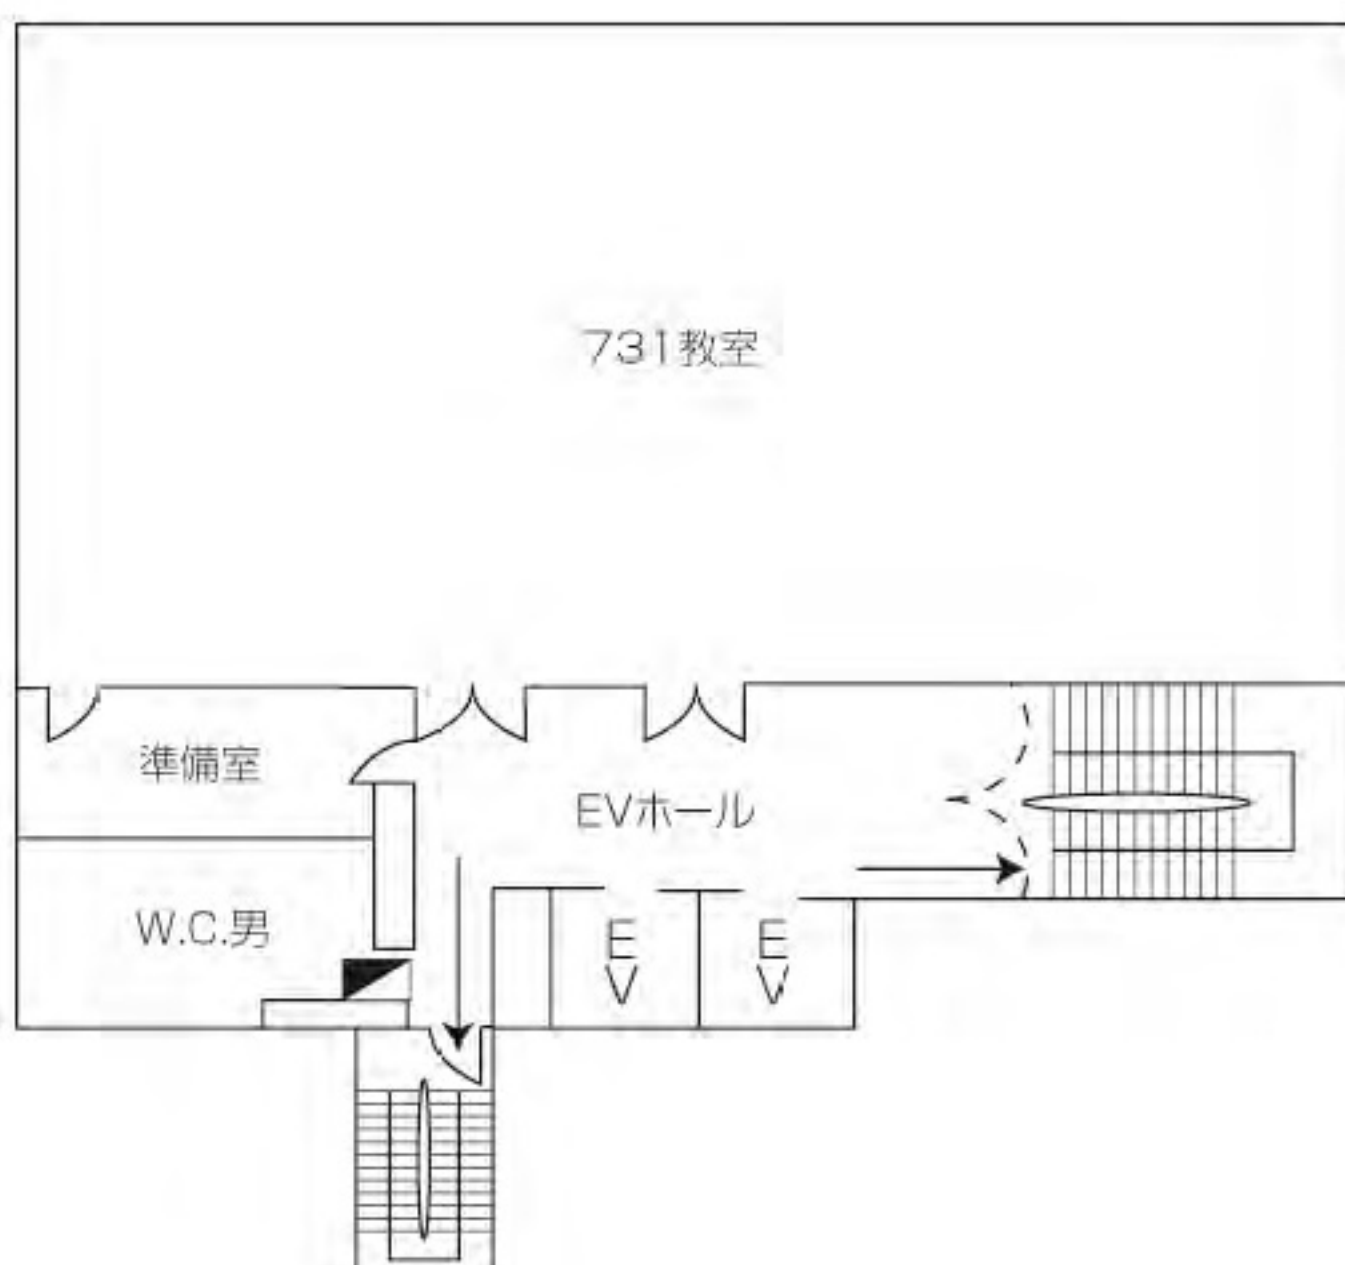

神田校舎 7号館 地下1階～8階

地下1階

1階

2階

3階

4階

| 教室 | 定員 |
|-----|-----|
| 731 | 192 |
| 751 | 40 |
| 752 | 16 |
| 753 | 16 |

5階