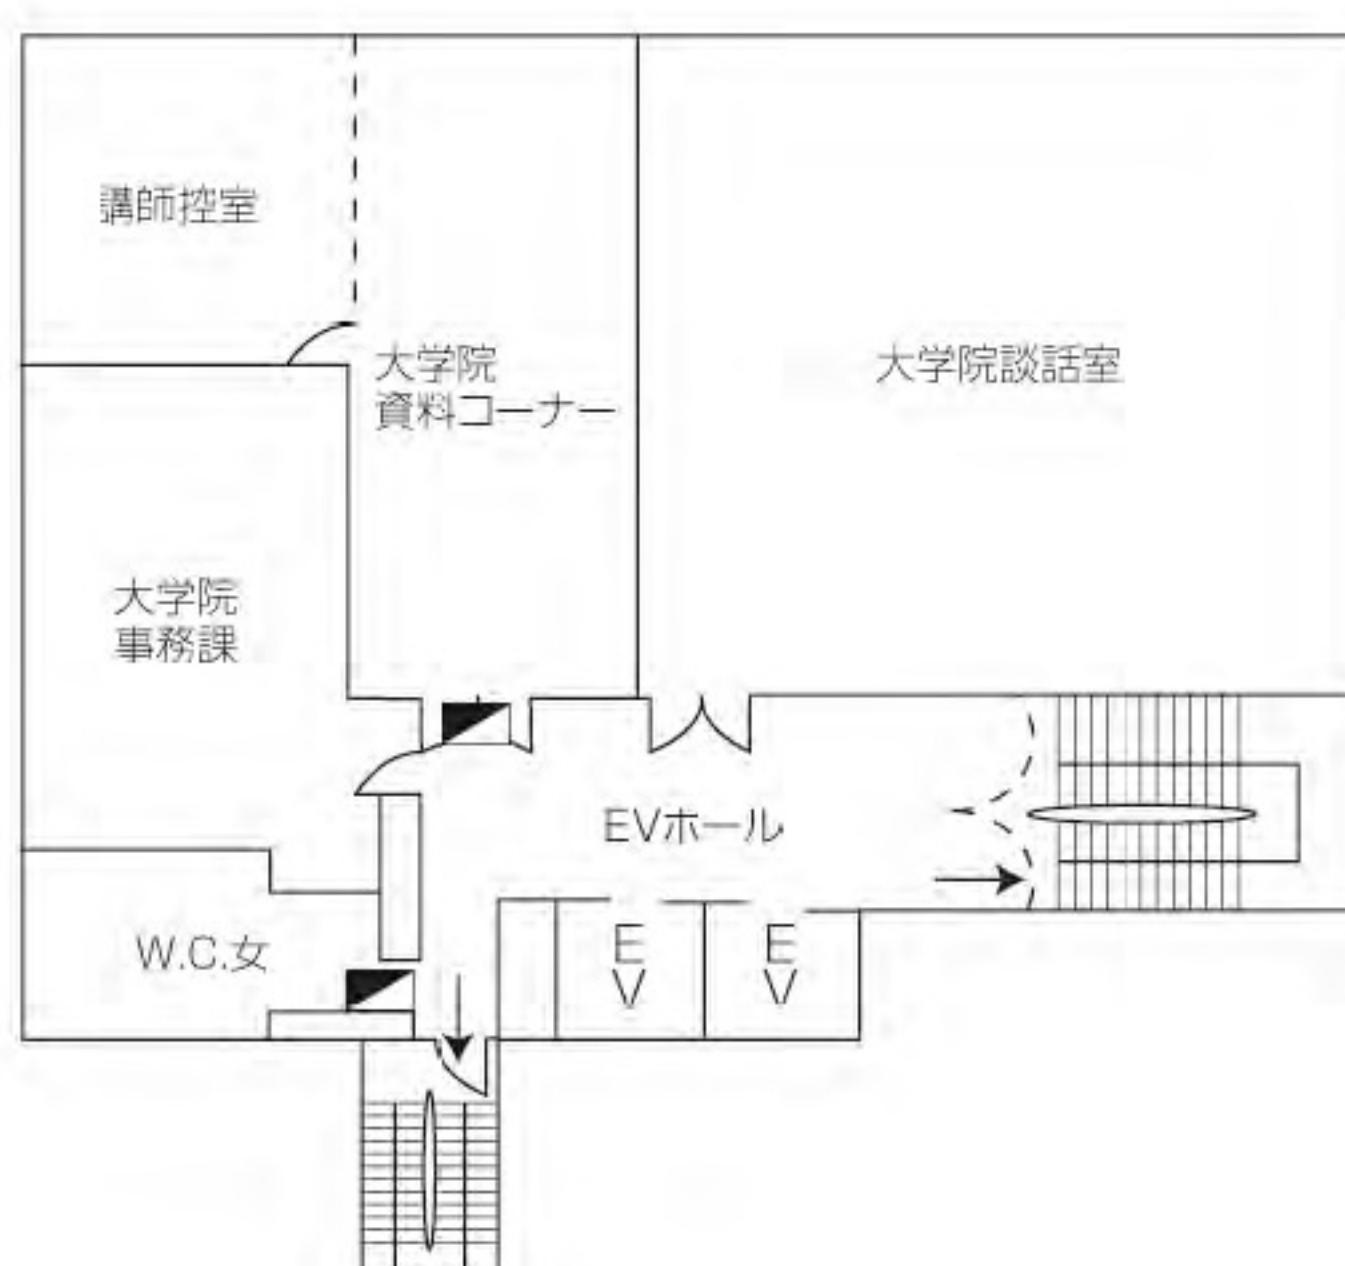

神田校舎 7号館 地下1階～8階

地下1階

1階

2階

3階

4階

| 教室 | 定員 |
|-----|-----|
| 731 | 192 |
| 751 | 40 |
| 752 | 16 |
| 753 | 16 |

5階