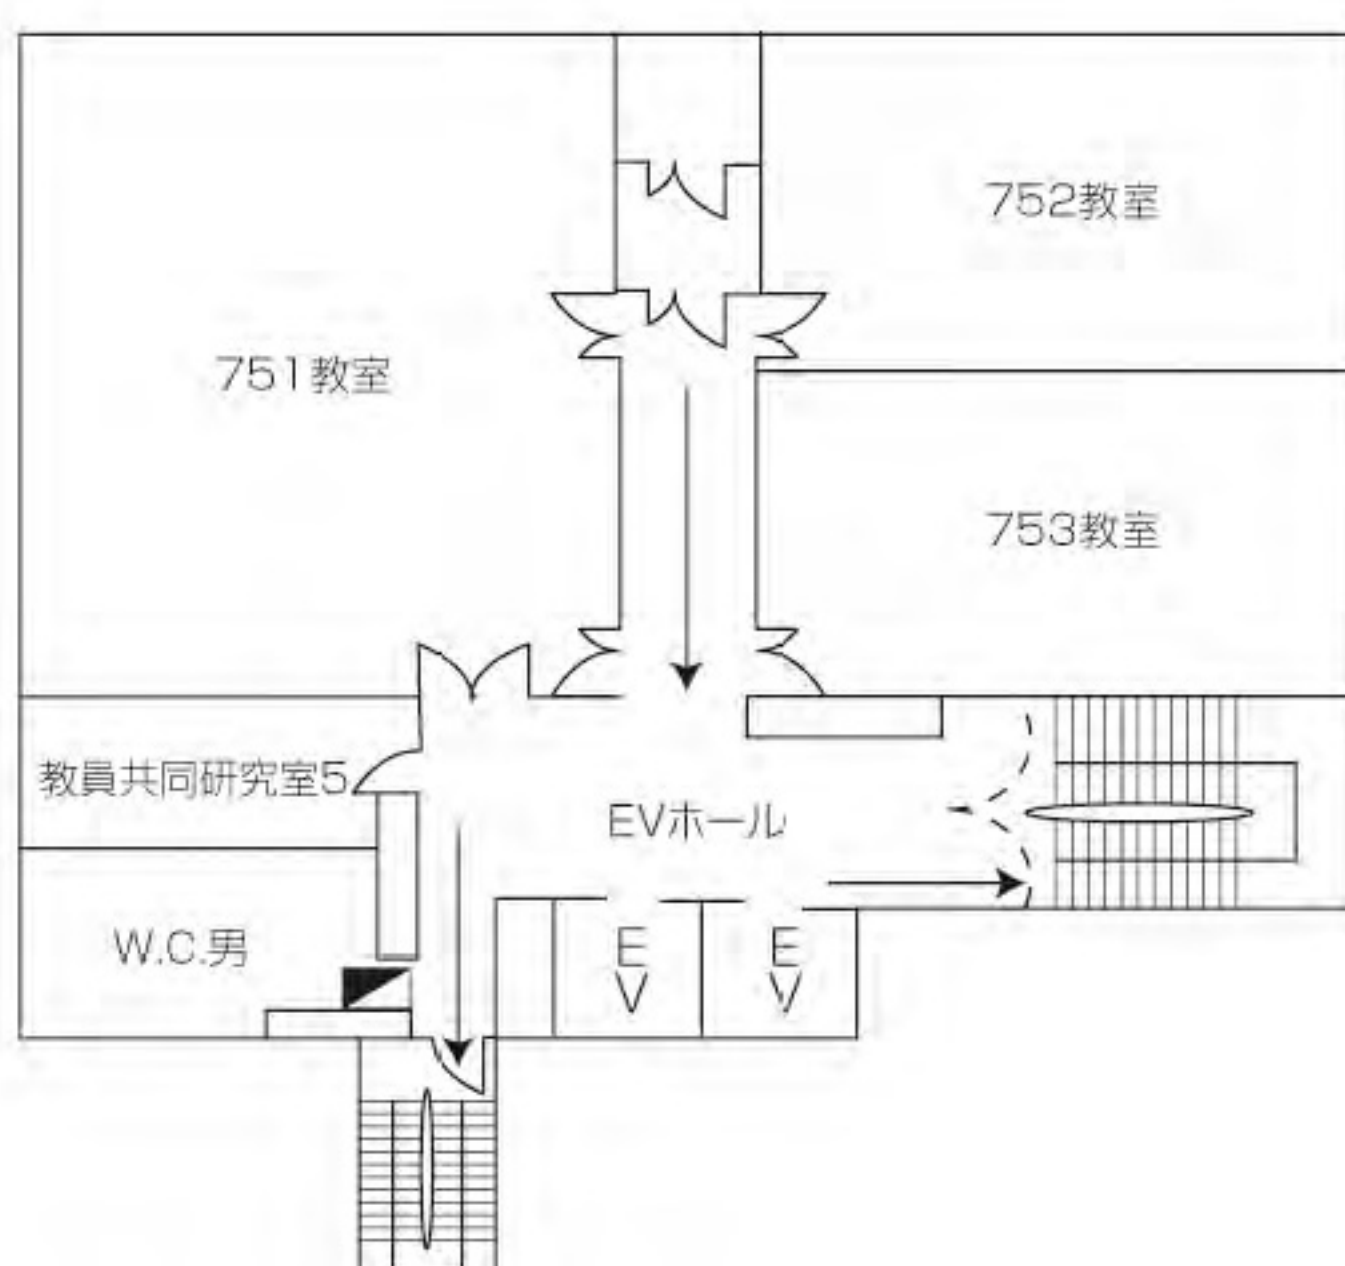

神田校舎 7号館 地下1階～8階

地下1階

1階

2階

3階

4階

| 教室 | 定員 |
|-----|-----|
| 731 | 192 |
| 751 | 40 |
| 752 | 16 |
| 753 | 16 |

5階