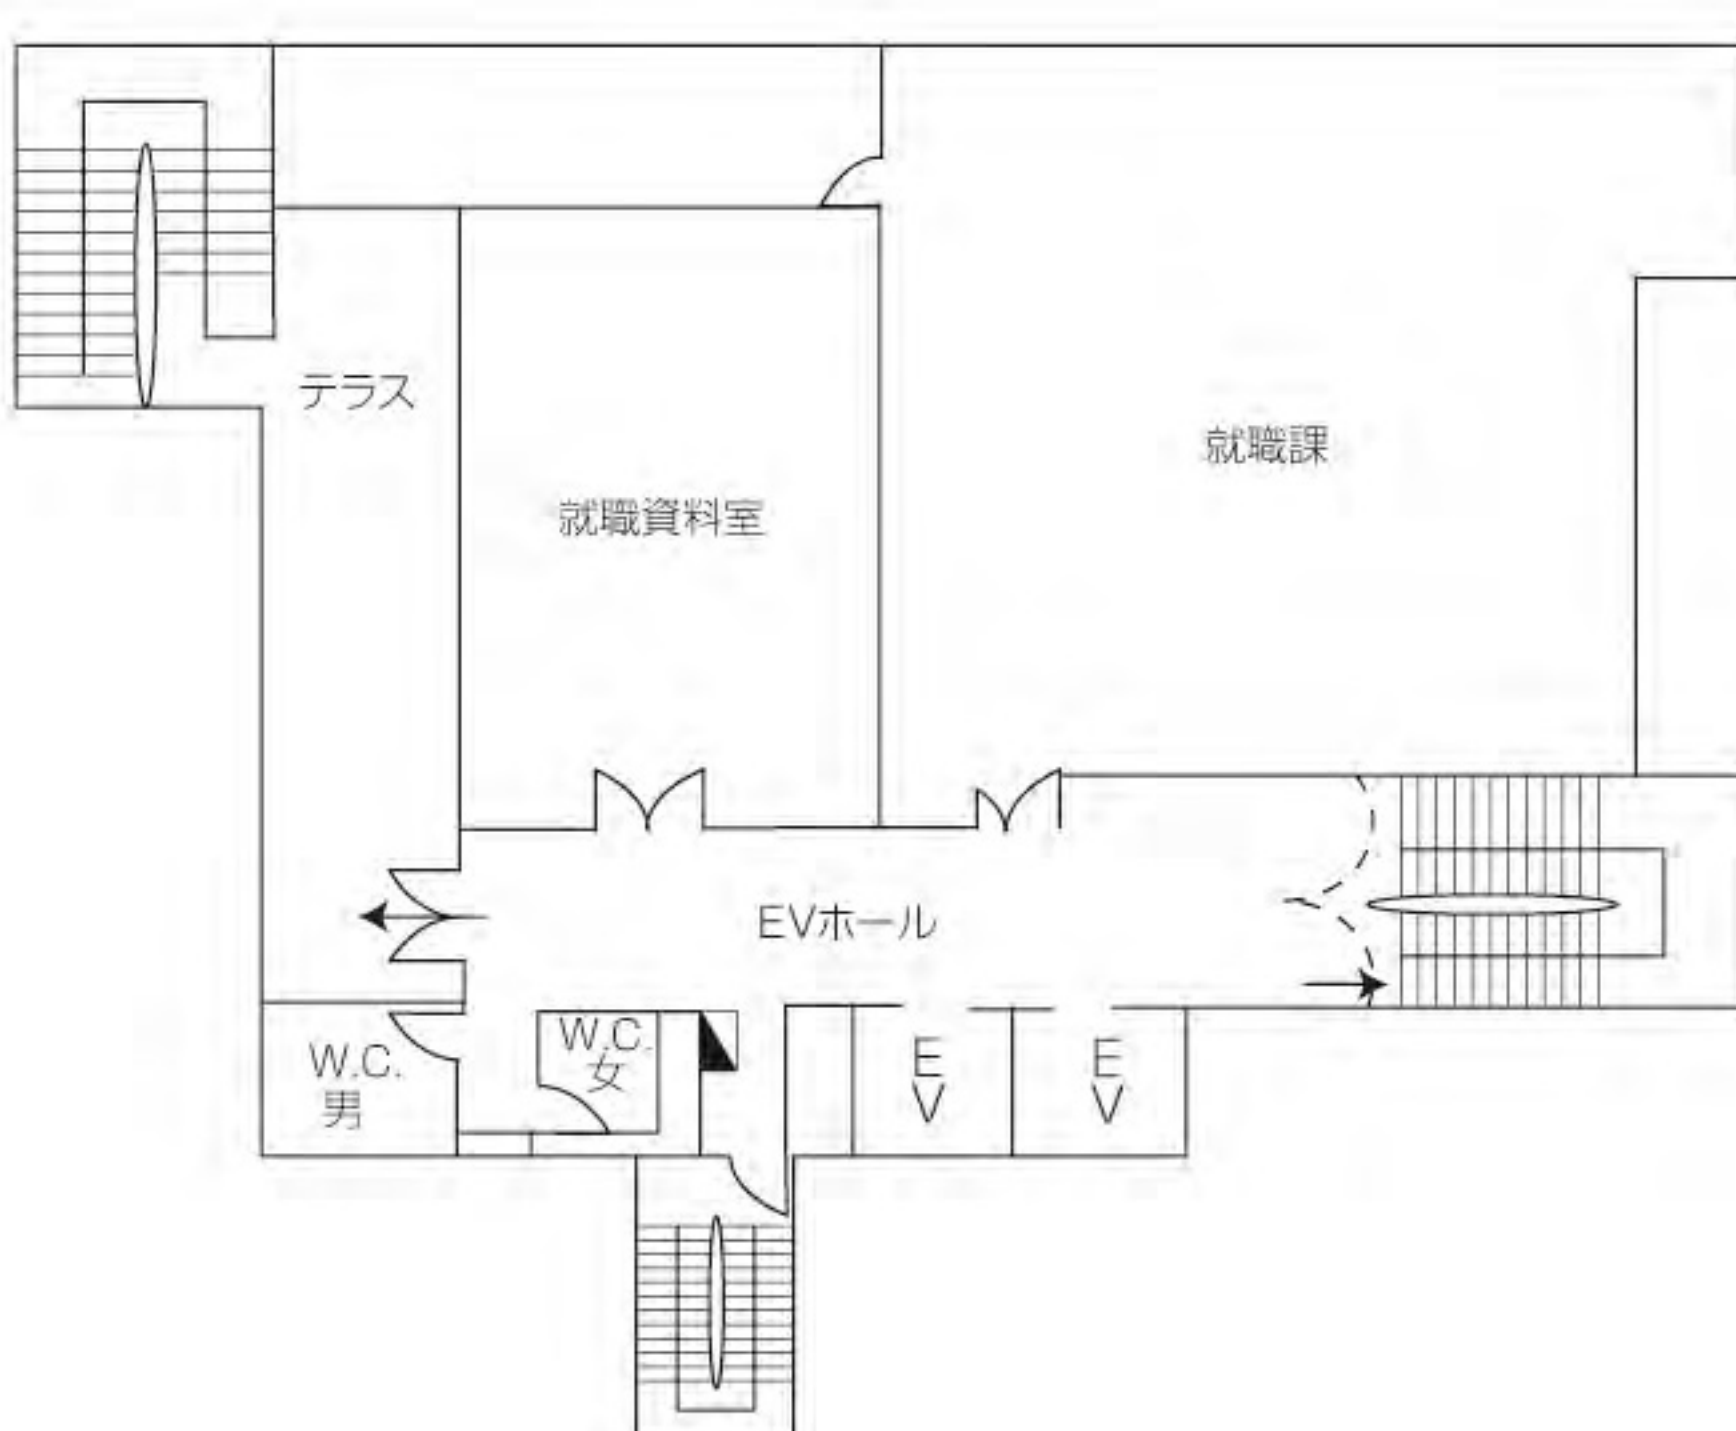

神田校舎 7号館 地下1階～8階

地下1階

1階

2階

3階

4階

| 教室 | 定員 |
|-----|-----|
| 731 | 192 |
| 751 | 40 |
| 752 | 16 |
| 753 | 16 |

5階