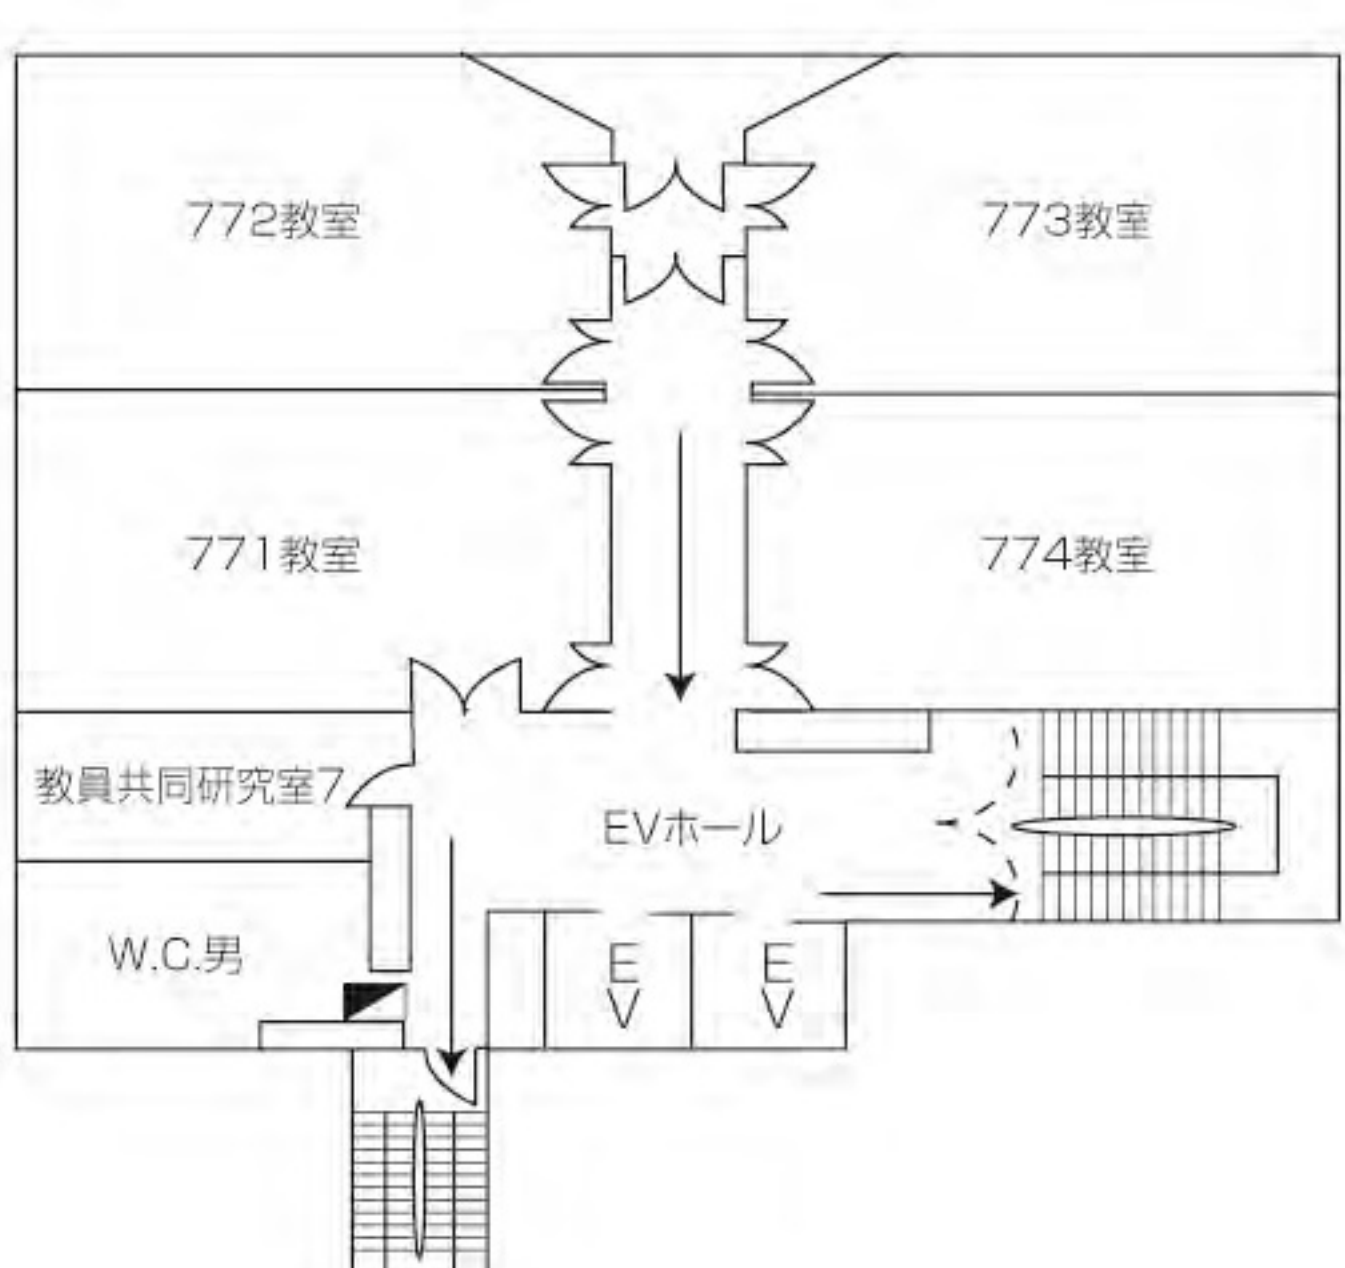

神田校舎 7号館 地下1階～8階

地下1階

1階

2階

3階

4階

教室	定員
731	192
751	40
752	16
753	16

5階

6階

教室	定員
763	30
764	30
771	30
772	30
773	30
774	30
781	30
782	30
783	30
784	30

7階

8階