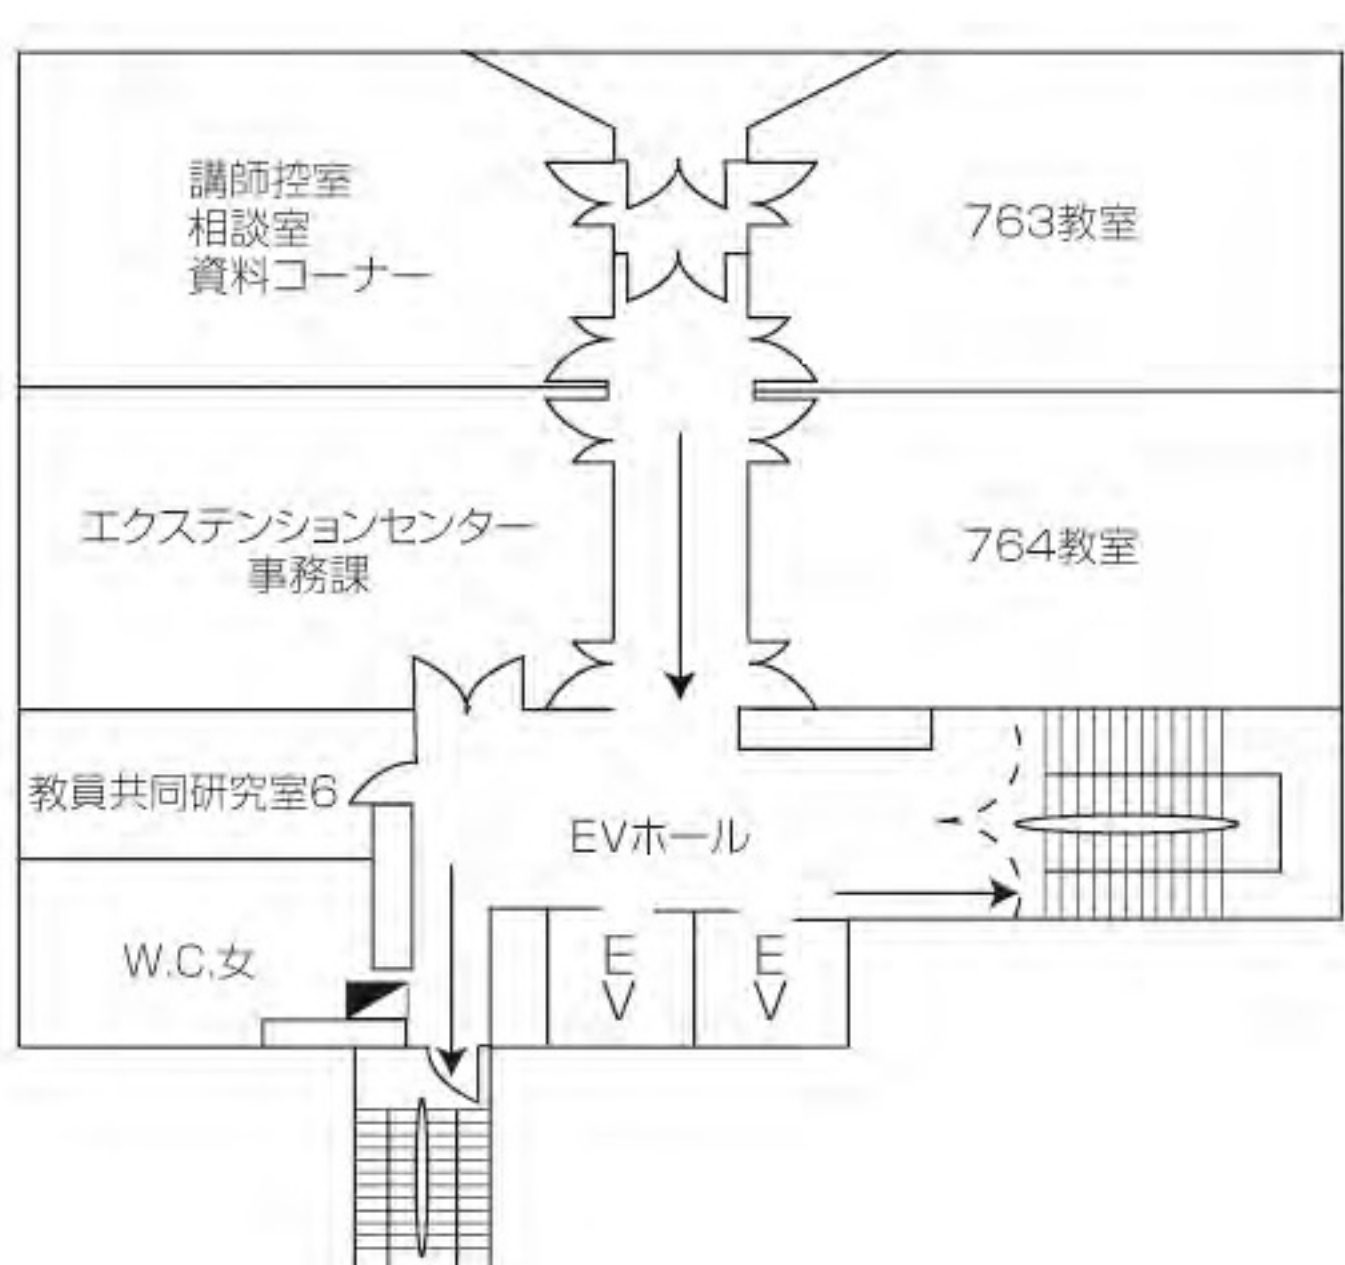

神田校舎 7号館 地下1階～8階

地下1階

1階

2階

3階

4階

教室	定員
731	192
751	40
752	16
753	16

5階

6階

教室	定員
763	30
764	30
771	30
772	30
773	30
774	30
781	30
782	30
783	30
784	30

7階

8階