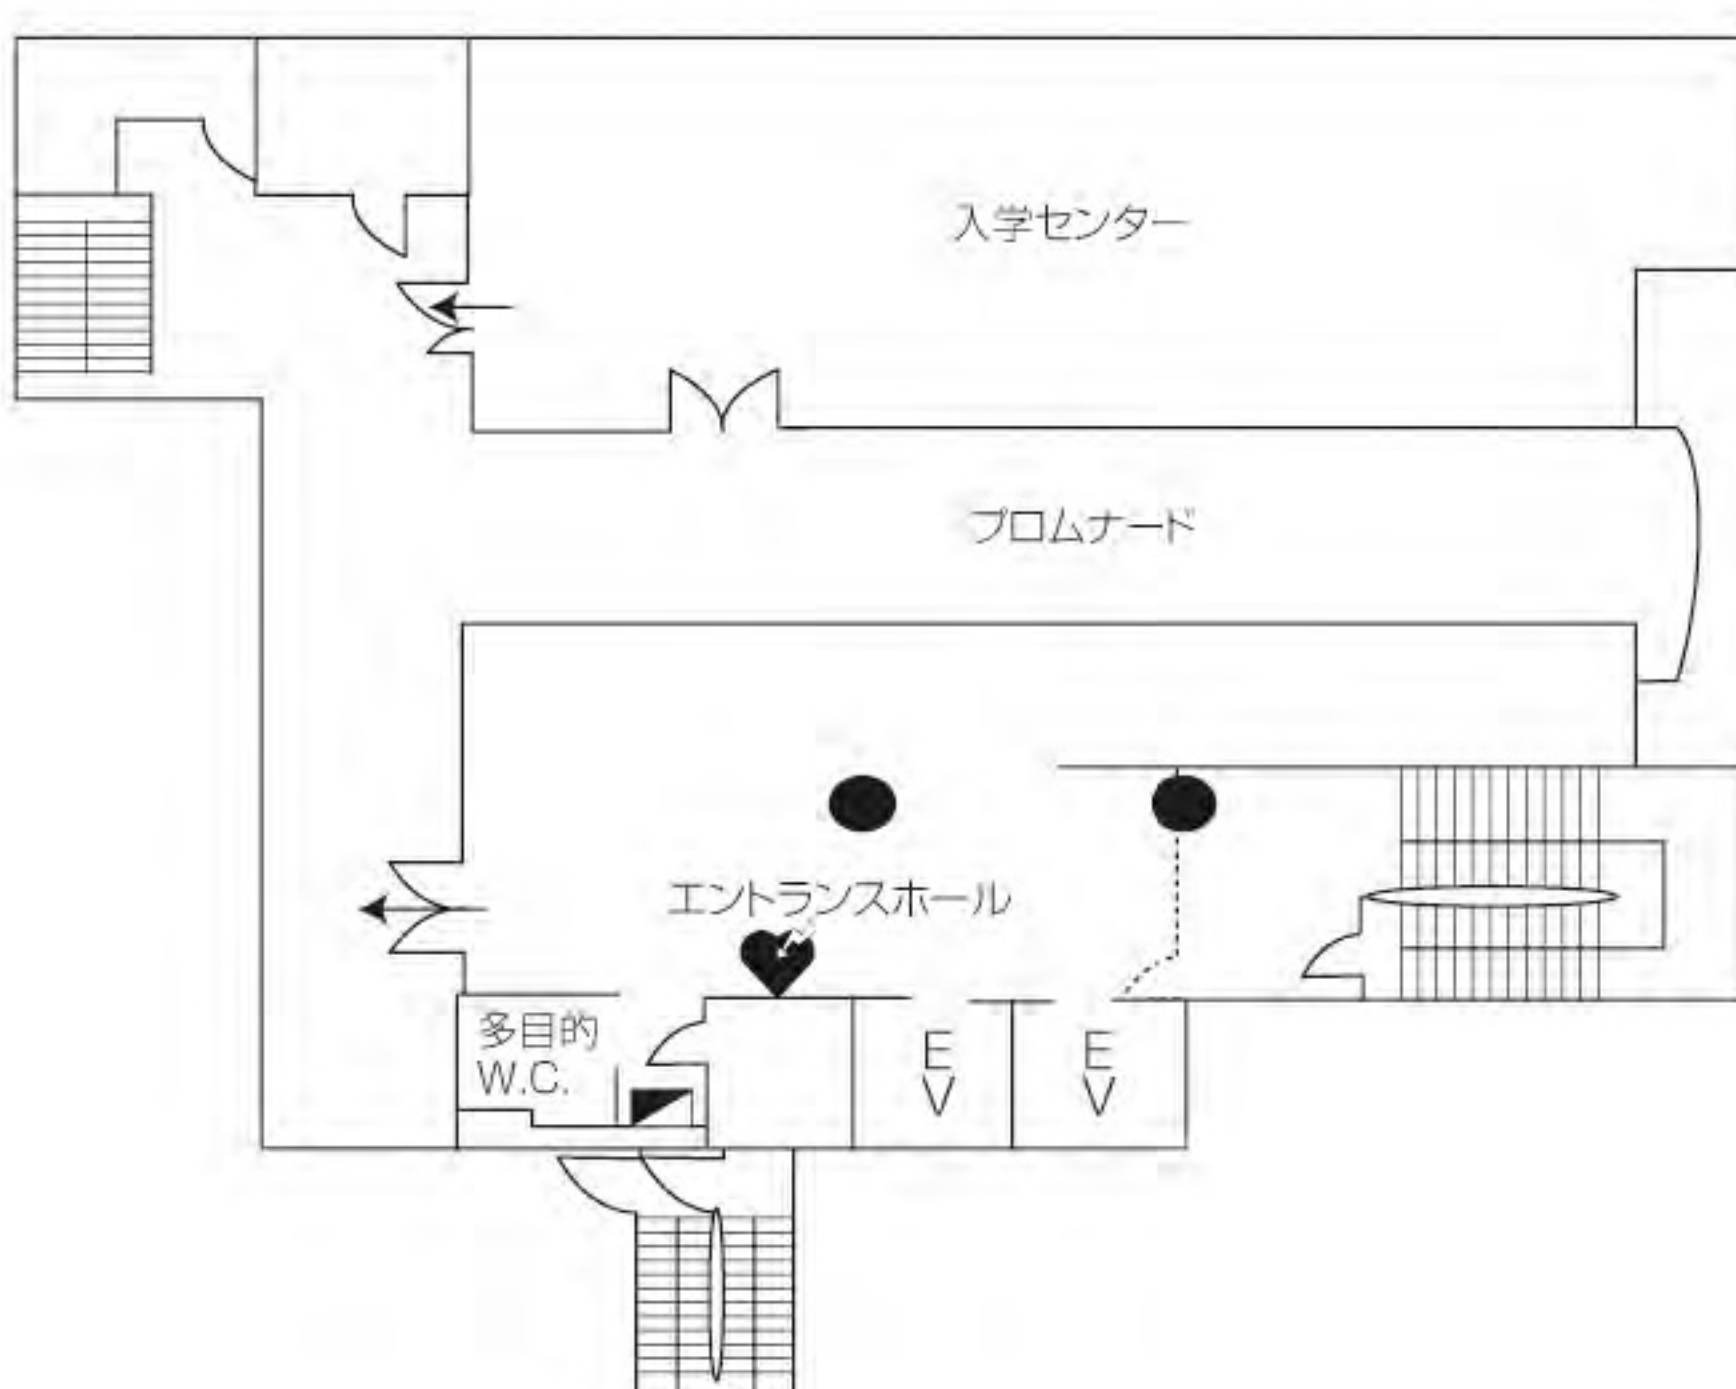

神田校舎 7号館 地下1階～8階

地下1階

1階

2階

3階

4階

| 教室 | 定員 |
|-----|-----|
| 731 | 192 |
| 751 | 40 |
| 752 | 16 |
| 753 | 16 |

5階