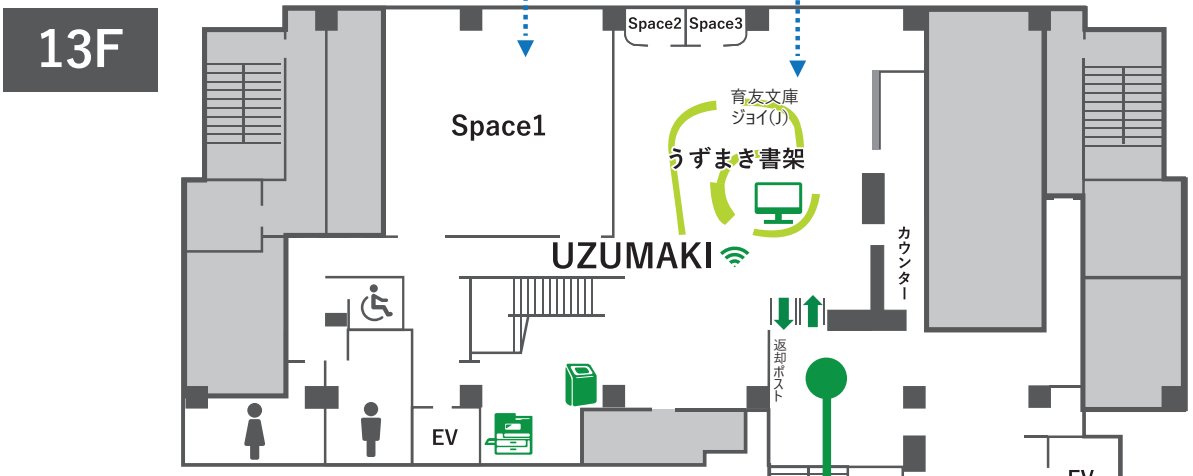

Knowledge Base 専修大学図書館

無線LAN 自動貸出機 コピー機 OPAC

静寂エリア
PC、キーボード、電卓等、
打鍵音を伴う操作禁止

学生のための学修用の図書資料を所蔵

フロアマップ

〒101-8425
東京都千代田区神田神保町3-8
TEL : 03-3265-3831

Space 1-3
プロジェクターやモニターなどを備えたスペースです。プレゼンテーションやグループ学修を行うことができます。

育友文庫ジョイ
学生の嗜好に合わせた軽読書「育友文庫ジョイ」は「育友文庫」とともに育友会の基金により収集しています。

14F

Cube1-6
パーティションで区切られた一人用の閲覧スペースです。集中して学修することができます。

図書館
出入口
13F