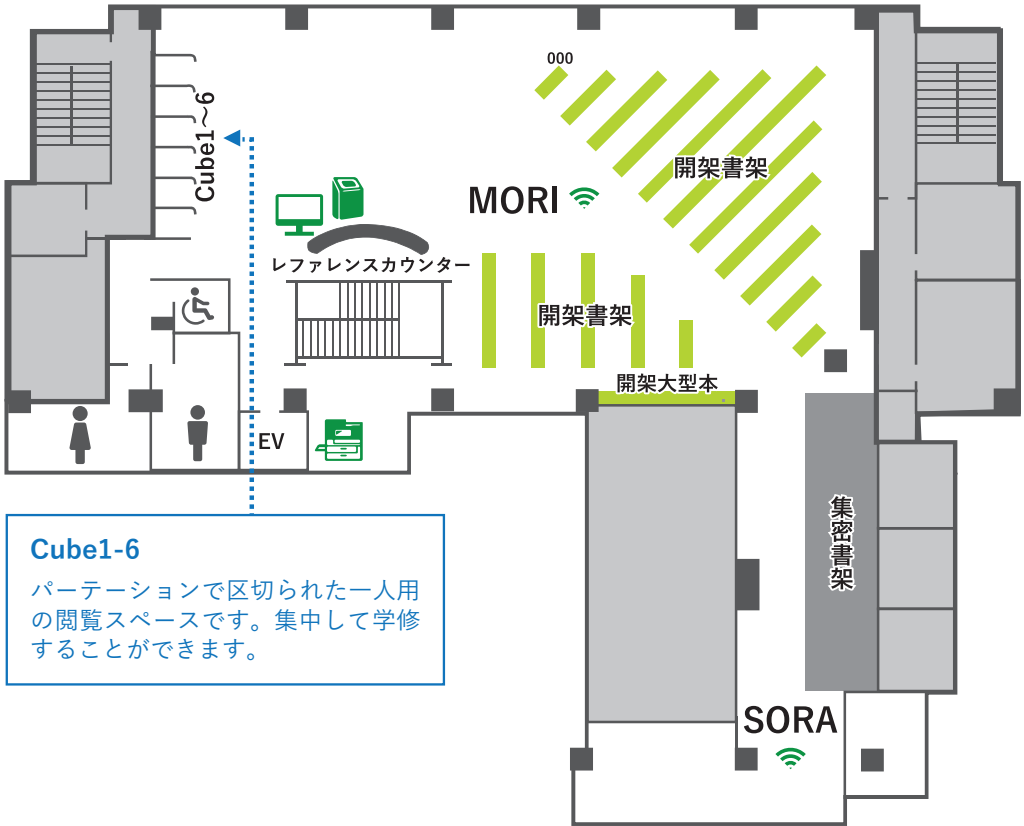

Knowledge Base 専修大学図書館

無線LAN 自動貸出機 コピー機 OPAC

静寂エリア
PC、キーボード、電卓等、
打鍵音を伴う操作禁止

学生のための学修用の図書資料を所蔵

フロアマップ

〒101-8425
東京都千代田区神田神保町3-8
TEL : 03-3265-3831

Space 1-3
プロジェクターやモニターなどを備えたスペースです。プレゼンテーションやグループ学修を行うことができます。

育友文庫ジョイ
学生の嗜好に合わせた軽読書「育友文庫ジョイ」は「育友文庫」とともに育友会の基金により収集しています。

14F

Cube1-6
パーティションで区切られた一人用の閲覧スペースです。集中して学修することができます。

図書館
出入口
13F