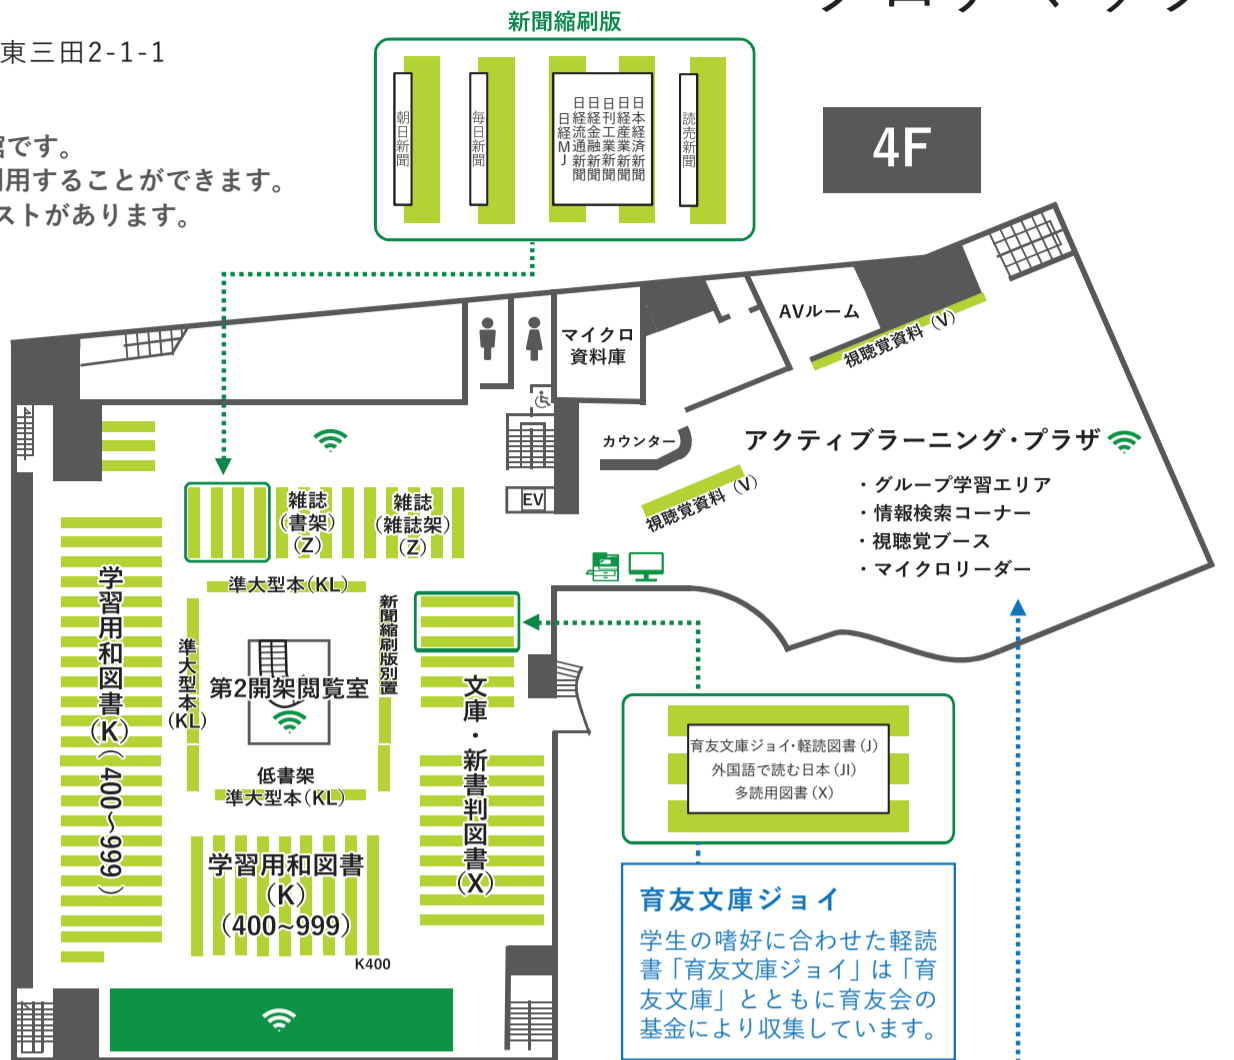

フロアマップ

〒214-8580
神奈川県川崎市多摩区東三田2-1-1
TEL: 044-911-1274

生田分館：閉架式図書館です。
所蔵資料は取り寄せて利用することができます。
1F 出入口付近に返却ポストがあります。

教員指定図書
授業の理解を深めるために先生方が推薦した図書です。

資格関連コーナー
学生の資格取得を支援するため、テキストや問題集を置いています。

育友文庫ジョイ
学生の嗜好に合わせた軽読書「育友文庫ジョイ」は「育友文庫」とともに育友会の基金により収集しています。

アクティブラーニング・プラザ
図書資料やパソコンを持ち込んで、個人・グループで学修をすることができます。可動式の机、椅子、ホワイトボード、プロジェクターがあり、グループワークやプレゼンテーションの準備・リハーサルに最適です。

ブラウジング・プラザ
国内・海外の新聞、ファッション誌やスポーツ誌などの雑誌が読めるスペースです。