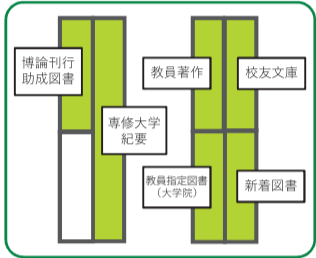

フロアマップ

〒214-8580
神奈川県川崎市多摩区東三田2-1-1
TEL: 044-911-1274

生田分館：閉架式図書館です。
所蔵資料は取り寄せて利用することができます。
1F 出入口付近に返却ポストがあります。

教員指定図書
授業の理解を深めるために先生方が推薦した図書です。

資格関連コーナー
学生の資格取得を支援するため、テキストや問題集を置いています。

育友文庫ジョイ
学生の嗜好に合わせた軽読書「育友文庫ジョイ」は「育友文庫」とともに育友会の基金により収集しています。

アクティブラーニング・プラザ
図書資料やパソコンを持ち込んで、個人・グループで学修をすることができます。可動式の机、椅子、ホワイトボード、プロジェクターがあり、グループワークやプレゼンテーションの準備・リハーサルに最適です。

ブラウジング・プラザ
国内・海外の新聞、ファッション誌やスポーツ誌などの雑誌が読めるスペースです。