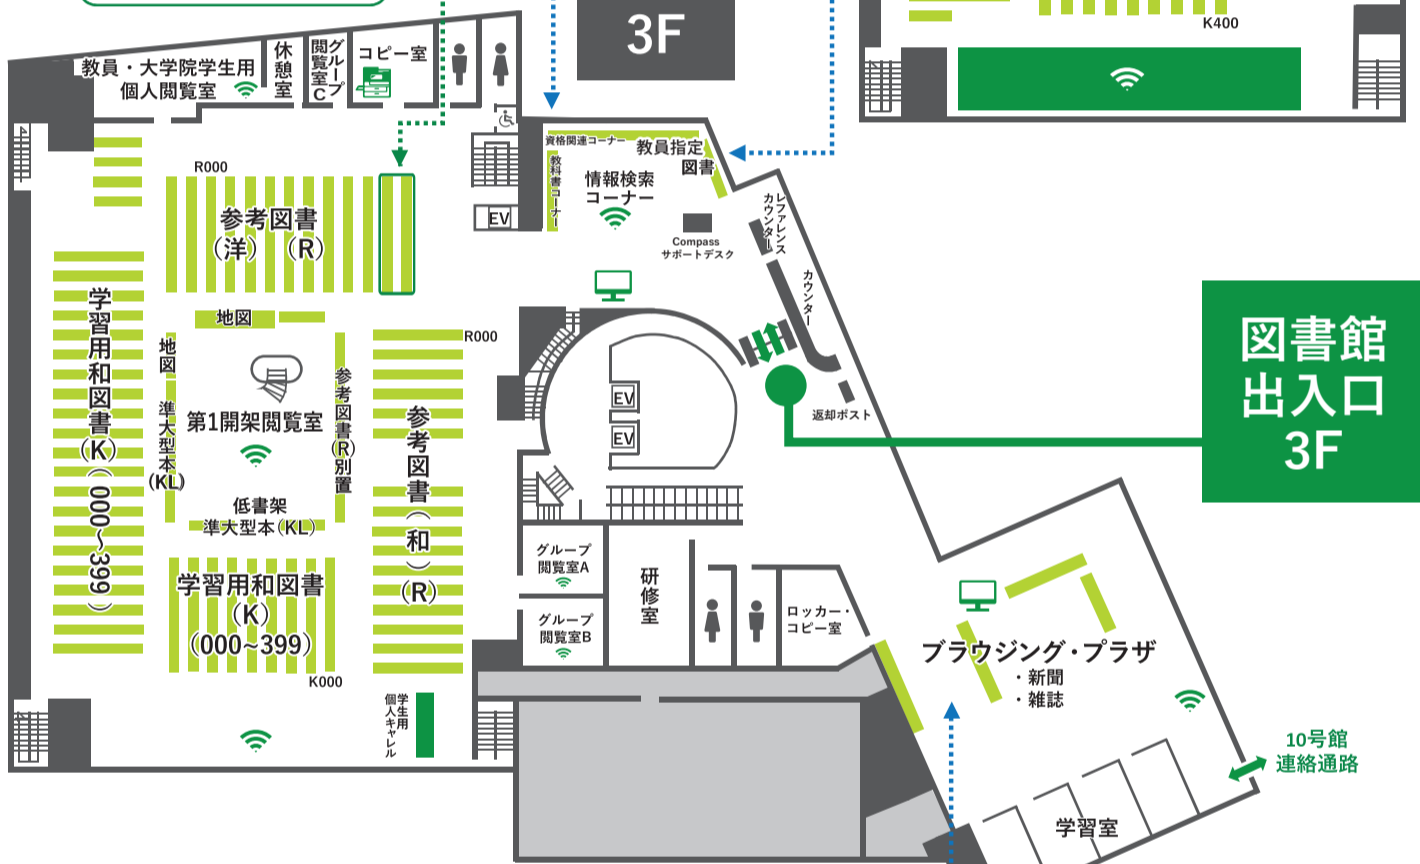

フロアマップ

〒214-8580
神奈川県川崎市多摩区東三田2-1-1
TEL: 044-911-1274

生田分館：閉架式図書館です。
所蔵資料は取り寄せて利用することができます。
1F 出入口付近に返却ポストがあります。

教員指定図書
授業の理解を深めるために先生方が推薦した図書です。

資格関連コーナー
学生の資格取得を支援するため、テキストや問題集を置いています。

育友文庫ジョイ
学生の嗜好に合わせた軽読書「育友文庫ジョイ」は「育友文庫」とともに育友会の基金により収集しています。

アクティブラーニング・プラザ
図書資料やパソコンを持ち込んで、個人・グループで学修をすることができます。可動式の机、椅子、ホワイトボード、プロジェクターがあり、グループワークやプレゼンテーションの準備・リハーサルに最適です。

ブラウジング・プラザ
国内・海外の新聞、ファッション誌やスポーツ誌などの雑誌が読めるスペースです。