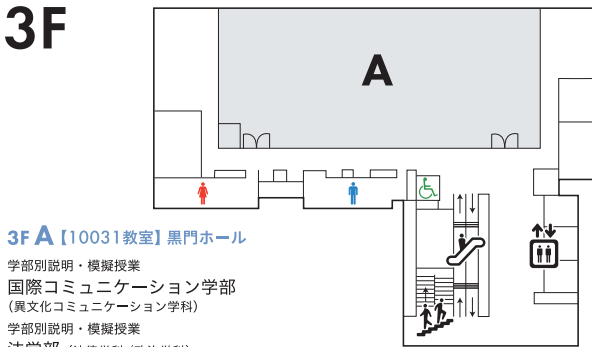

FLOOR GUIDE

フロアガイド

10号館

1F 【受付】
 グッズ引換え場所 / **ウォーターサーバー設置場所**

3F A 【10031教室】 黒門ホール
学部別説明・模擬授業
国際コミュニケーション学部
(異文化コミュニケーション学科)
学部別説明・模擬授業
法学部 (法律学科/政治学科)

4F B 【10041教室】
学部別説明・模擬授業
商学部 (マーケティング学科/会計学科)
4F C 【10042教室】
総合型選抜・
公募制推薦入学試験説明会 / 総合型選抜説明会
ネットワーク情報学部 / 経済学部 (国際経済学科)