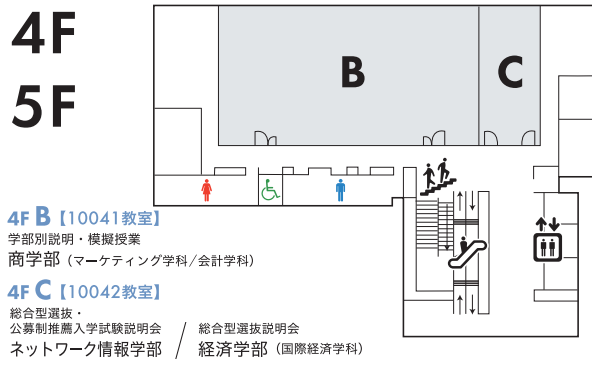

FLOOR GUIDE

フロアガイド

10号館

1F 【受付】
 グッズ引換え場所 / **ウォーターサーバー設置場所**

3F A 【10031教室】 黒門ホール
学部別説明・模擬授業
国際コミュニケーション学部
(異文化コミュニケーション学科)
学部別説明・模擬授業
法学部 (法律学科/政治学科)

4F B 【10041教室】
学部別説明・模擬授業
商学部 (マーケティング学科/会計学科)
4F C 【10042教室】
総合型選抜・
公募制推薦入学試験説明会 / 総合型選抜説明会
ネットワーク情報学部 / 経済学部 (国際経済学科)