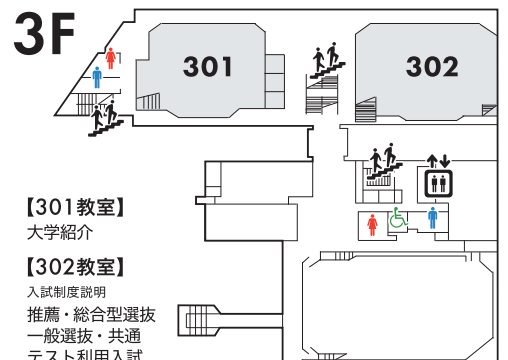

12F K 【1012A・B教室】
学生スタッフ企画
模擬裁判動画上映
12F L 【1012C・D教室】
学生スタッフ企画
海外留学・国際交流展示ブース
12F M 【1012E・F教室】
学生スタッフ企画
在学生相談コーナー
12F N 【1012H教室】
学生スタッフ企画
専大生のリアル生活

13・14F 【図書館 (Knowledge Base)】 受付13F

本館

【1~3号館】

【法廷教室】
学生スタッフ企画 模擬裁判
【12教室】
学生スタッフ企画 学生トークLIVE
【14教室】
一般選抜の傾向と対策
英語/国語
【15教室】
学生スタッフ企画
キャンパス見学ツアー集合場所
【受付】
グッズ引換え場所
【学生ホール】
飲料水配布コーナー/休憩場所/
ウォーターサーバー設置場所

1F 【101教室】 休憩場所

【301教室】
大学紹介
【302教室】
入試制度説明
推薦・総合型選抜
一般選抜・共通
テスト利用入試

CAMPUS MAP

キャンパスマップ

本館 [1~3号館]

- 大学紹介
- 一般選抜の傾向と対策
- キャンパス見学ツアー集合場所
- 入試制度説明
- 学生トークLIVE
- 模擬裁判
- ウォーターサーバー
- 飲料水配布コーナー
- 休憩場所 (101教室) ほか