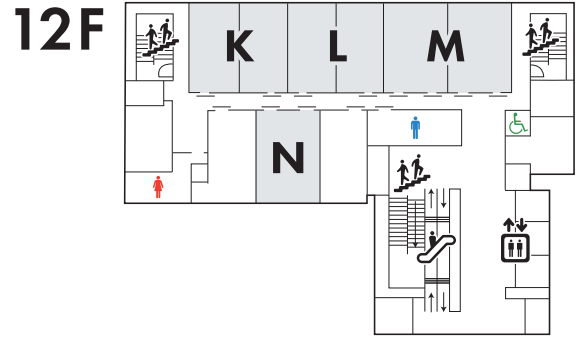

FLOOR GUIDE

フロアガイド

10号館

1F 【受付】
 グッズ引換え場所 / **ウォーターサーバー設置場所**

3F A 【10031教室】 黒門ホール
学部別説明・模擬授業
国際コミュニケーション学部
(異文化コミュニケーション学科)
学部別説明・模擬授業
法学部 (法律学科/政治学科)

4F B 【10041教室】
学部別説明・模擬授業
商学部 (マーケティング学科/会計学科)
4F C 【10042教室】
総合型選抜・
公募制推薦入学試験説明会 / 総合型選抜説明会
ネットワーク情報学部 / 経済学部 (国際経済学科)

5F B 【10051教室】
学部別説明・模擬授業 経営学部
特別企画 国際コミュニケーション学部
5F C 【10052教室】
学部別説明・模擬授業
国際コミュニケーション学部 / 経済学部
(日本語学科) (国際経済学科)

6F E 【10062教室】
学部別説明・模擬授業
文学部
6F E 【10062教室】
総合型選抜説明会
国際コミュニケーション学部
(異文化コミュニケーション学科)
8F D 【10081教室】
保護者向け説明
8F E 【10082教室】
学部別説明・模擬授業
経済学部
(現代経済学科/生活環境経済学科)
9F D 【10091教室】
教員による個別相談コーナー
国際コミュニ
ケーション学部
9F E 【10092教室】
教員による個別相談コーナー
法学部/商学部

7F 【学食】
てんなな食堂
オープンキャンパス特別メニュー
ラーメン・カレーライス・どんぶりの3種類

10F F 【10101教室】
大学紹介動画上映
10F G 【10102教室】
教員による個別相談コーナー
経営学部/ネットワーク情報学部
10F H 【10103教室】
教員による個別相談コーナー
人間科学部
個別相談コーナー
文学部・人間科学部総合案内
10F I 【10104教室】
教員による個別相談コーナー
文学部
10F J 【10105教室】
教員による個別相談コーナー
経済学部
11F F 【10111教室】
個別相談コーナー
受験生・保護者相談コーナー
11F G 【10112教室】
個別相談コーナー
受験生・保護者相談コーナー
11F H 【10113教室】 専大のサポート力
資格取得の講座紹介/就職支援プログラム紹介/留学プログラム紹介
11F I 【10114教室】
個別相談コーナー
学生生活/就職/留学・国際交流
11F J 【10115教室】
個別相談コーナー
資格課程/資格取得

12F K 【1012A・B教室】
学生スタッフ企画
模擬裁判動画上映
12F L 【1012C・D教室】
学生スタッフ企画
海外留学・国際交流展示ブース
12F M 【1012E・F教室】
学生スタッフ企画
在学生相談コーナー
12F N 【1012H教室】
学生スタッフ企画
専大生のリアル生活

13・14F 【図書館 (Knowledge Base)】 受付13F

本館

【1~3号館】

【法廷教室】
学生スタッフ企画 模擬裁判
【12教室】
学生スタッフ企画 学生トークLIVE
【14教室】
一般選抜の傾向と対策
英語/国語
【15教室】
学生スタッフ企画
キャンパス見学ツアー集合場所
【受付】
グッズ引換え場所
【学生ホール】
飲料水配布コーナー/休憩場所/
ウォーターサーバー設置場所