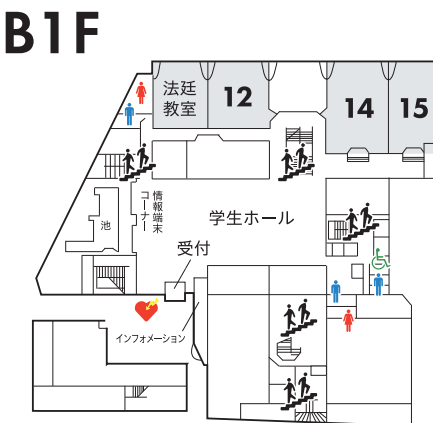

FLOOR GUIDE

フロアガイド

10号館

1F 【受付】
 グッズ引換え場所 / **ウォーターサーバー設置場所**

3F A 【10031教室】 黒門ホール
学部別説明・模擬授業
国際コミュニケーション学部
(異文化コミュニケーション学科)
学部別説明・模擬授業
法学部 (法律学科/政治学科)

4F B 【10041教室】
学部別説明・模擬授業
商学部 (マーケティング学科/会計学科)
4F C 【10042教室】
総合型選抜・
公募制推薦入学試験説明会 / 総合型選抜説明会
ネットワーク情報学部 / 経済学部 (国際経済学科)

7F 【学食】
てんなな食堂
オープンキャンパス特別メニュー
ラーメン・カレーライス・どんぶりの3種類

10F F 【10101教室】
大学紹介動画上映
10F G 【10102教室】
教員による個別相談コーナー
経営学部/ネットワーク情報学部
10F H 【10103教室】
教員による個別相談コーナー
人間科学部
個別相談コーナー
文学部・人間科学部総合案内
10F I 【10104教室】
教員による個別相談コーナー
文学部
10F J 【10105教室】
教員による個別相談コーナー
経済学部
11F F 【10111教室】
個別相談コーナー
受験生・保護者相談コーナー
11F G 【10112教室】
個別相談コーナー
受験生・保護者相談コーナー
11F H 【10113教室】 専大のサポート力
資格取得の講座紹介/就職支援プログラム紹介/留学プログラム紹介
11F I 【10114教室】
個別相談コーナー
学生生活/就職/留学・国際交流
11F J 【10115教室】
個別相談コーナー
資格課程/資格取得

12F K 【1012A・B教室】
学生スタッフ企画
模擬裁判動画上映
12F L 【1012C・D教室】
学生スタッフ企画
海外留学・国際交流展示ブース
12F M 【1012E・F教室】
学生スタッフ企画
在学生相談コーナー
12F N 【1012H教室】
学生スタッフ企画
専大生のリアル生活

13・14F 【図書館 (Knowledge Base)】 受付13F

本館

【1~3号館】

【法廷教室】
学生スタッフ企画 模擬裁判
【12教室】
学生スタッフ企画 学生トークLIVE
【14教室】
一般選抜の傾向と対策
英語/国語
【15教室】
学生スタッフ企画
キャンパス見学ツアー集合場所
【受付】
グッズ引換え場所
【学生ホール】
飲料水配布コーナー/休憩場所/
ウォーターサーバー設置場所

1F 【101教室】 休憩場所

【301教室】
大学紹介
【302教室】
入試制度説明
推薦・総合型選抜
一般選抜・共通
テスト利用入試

CAMPUS MAP

キャンパスマップ

本館 [1~3号館]

- 大学紹介
- 一般選抜の傾向と対策
- キャンパス見学ツアー集合場所
- 入試制度説明
- 学生トークLIVE
- 模擬裁判
- ウォーターサーバー
- 飲料水配布コーナー
- 休憩場所 (101教室) ほか