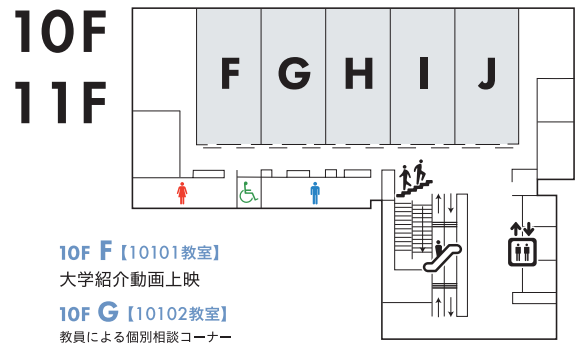

10F F 【10101教室】
大学紹介動画上映
10F G 【10102教室】
教員による個別相談コーナー
経営学部/ネットワーク情報学部
10F H 【10103教室】
教員による個別相談コーナー
人間科学部
個別相談コーナー
文学部・人間科学部総合案内
10F I 【10104教室】
教員による個別相談コーナー
文学部
10F J 【10105教室】
教員による個別相談コーナー
経済学部
11F F 【10111教室】
個別相談コーナー
受験生・保護者相談コーナー
11F G 【10112教室】
個別相談コーナー
受験生・保護者相談コーナー
11F H 【10113教室】 専大のサポート力
資格取得の講座紹介/就職支援プログラム紹介/留学プログラム紹介
11F I 【10114教室】
個別相談コーナー
学生生活/就職/留学・国際交流
11F J 【10115教室】
個別相談コーナー
資格課程/資格取得