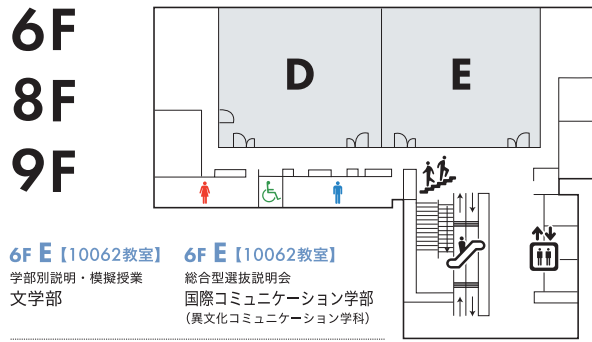

6F E 【10062教室】
学部別説明・模擬授業
文学部
6F E 【10062教室】
総合型選抜説明会
国際コミュニケーション学部
(異文化コミュニケーション学科)
8F D 【10081教室】
保護者向け説明
8F E 【10082教室】
学部別説明・模擬授業
経済学部
(現代経済学科/生活環境経済学科)
9F D 【10091教室】
教員による個別相談コーナー
国際コミュニ
ケーション学部
9F E 【10092教室】
教員による個別相談コーナー
法学部/商学部

7F 【学食】
てんなな食堂
オープンキャンパス特別メニュー
ラーメン・カレーライス・どんぶりの3種類