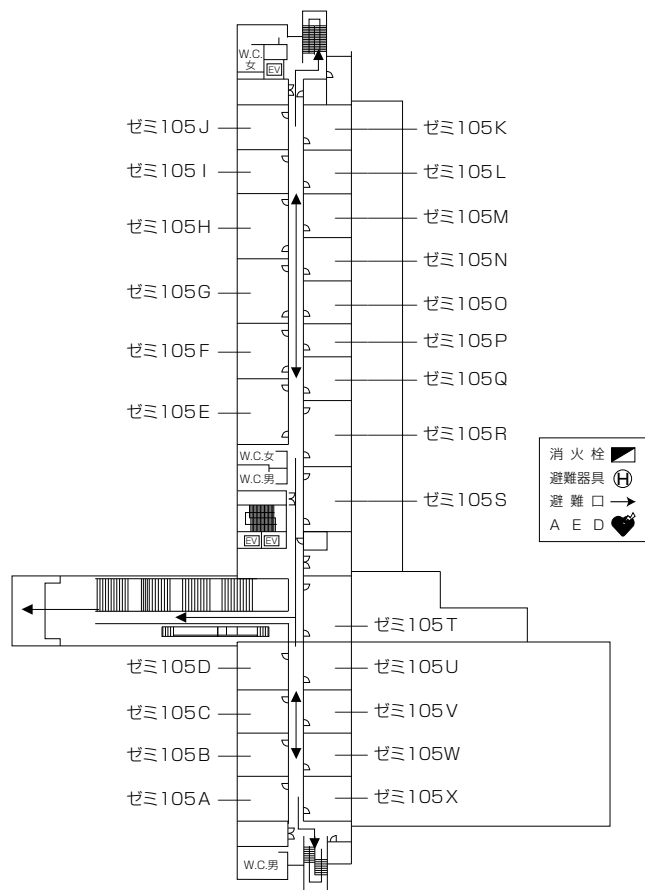

生田校舎 130年記念館 (10号館) 1階

※視聴覚教室

生田校舎 130年記念館 (10号館) 2階

※視聴覚教室

生田校舎 130年記念館 (10号館) 3階

生田校舎 130年記念館 (10号館) 4階

生田校舎 130年記念館 (10号館) 5階

生田校舎 130年記念館 (10号館) 6階