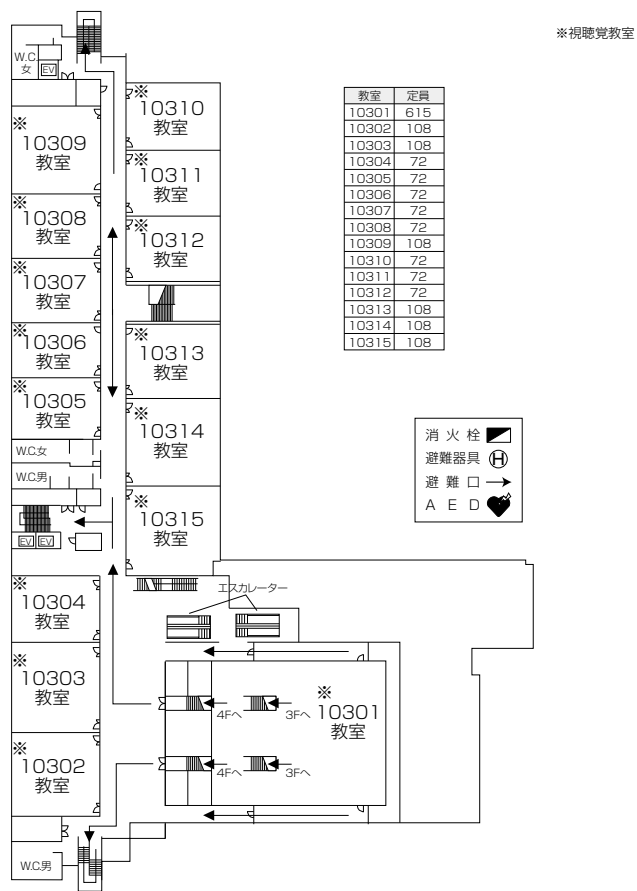

生田校舎 130年記念館 (10号館) 1階

※視聴覚教室

生田校舎 130年記念館 (10号館) 2階

※視聴覚教室

生田校舎 130年記念館 (10号館) 3階

生田校舎 130年記念館 (10号館) 4階

生田校舎 130年記念館 (10号館) 5階

生田校舎 130年記念館 (10号館) 6階