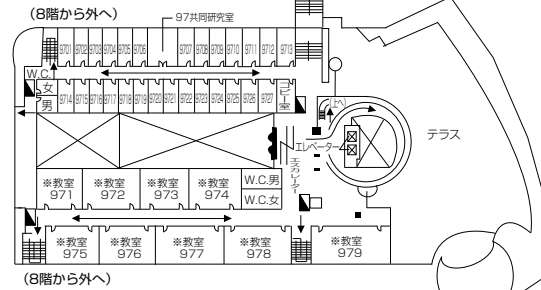

# 生田校舎 120年記念館 (9号館) 7階～8階

※視聴覚教室

5階 9501～9525：研究室

6階 9601～9624：研究室  
M969：会議室

7階 9701～9727：研究室

8階