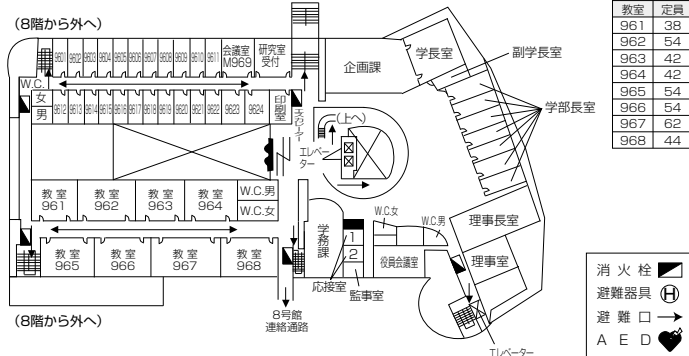

# 生田校舎 120年記念館 (9号館) 5階～6階

# 生田校舎 120年記念館 (9号館) 7階～8階

※視聴覚教室

5階 9501～9525：研究室

6階 9601～9624：研究室  
M969：会議室

7階 9701～9727：研究室

8階