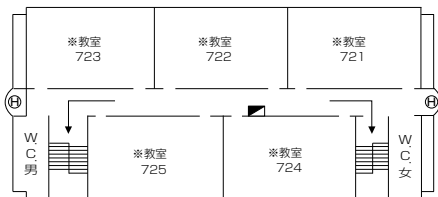

生田校舎 7号館 地下1階～3階

※視聴覚教室

地下1階

1階

教室	定員
701	204
702	204
711	90
712	90
713	100
714	90
721	90
722	90
723	90
724	90
725	90

2階

3階

消火栓	■
避難器具	⊕
避難口	→
A E D	♥