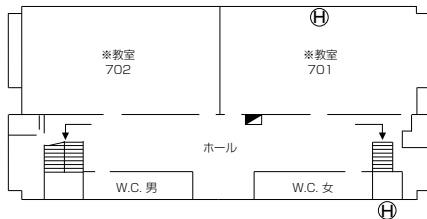

生田校舎 7号館 地下1階～3階

※視聴覚教室

地下1階

1階

教室	定員
701	204
702	204
711	90
712	90
713	100
714	90
721	90
722	90
723	90
724	90
725	90

2階

3階

消火栓	■
避難器具	⊕
避難口	→
A E D	♥