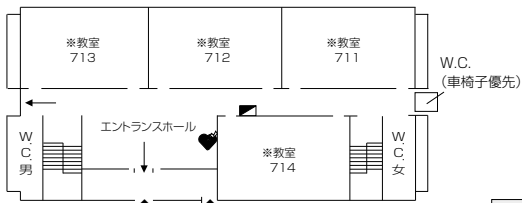

生田校舎 7号館 地下1階～3階

※視聴覚教室

地下1階

1階

教室	定員
701	204
702	204
711	90
712	90
713	100
714	90
721	90
722	90
723	90
724	90
725	90

2階

3階

消火栓	■
避難器具	⊕
避難口	→
A E D	♥