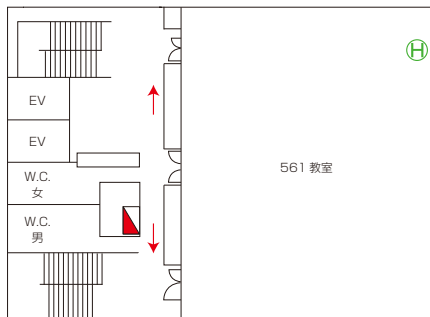

## 3階

## 4階

教室	定員
541	104
542	100

# 神田校舎 5号館 5階～7階

5階

6階

教室	定員
551	219
561	219
571	204

7階