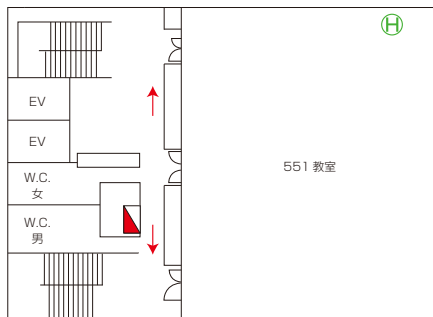

## 3階

## 4階

教室	定員
541	104
542	100

# 神田校舎 5号館 5階～7階

5階

6階

教室	定員
551	219
561	219
571	204

7階