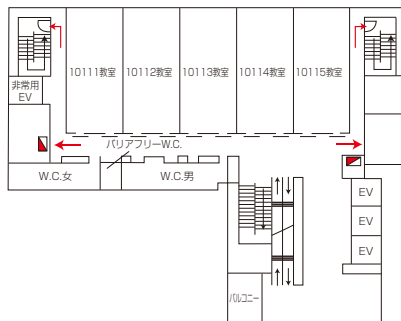

## 10階

教室	定員
10081	196
10082	196
10091	196
10092	196
10101	75
10102	75
10103	75
10104	75
10105	75

# 神田校舎 10号館 11階～14階

11階

13階

12階

14階

教室	定員
10111	75
10112	75
10113	75
10114	75
10115	75
ゼミ1012A	28
ゼミ1012B	28
ゼミ1012C	28
ゼミ1012D	28
ゼミ1012E	36
ゼミ1012F	36
ゼミ1012G	28
ゼミ1012H	36
ゼミ1012I	28