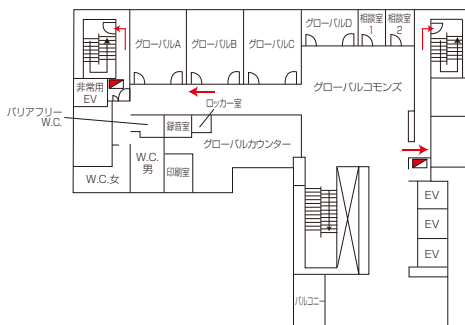

神田校舎 10号館 15階・16階

15階