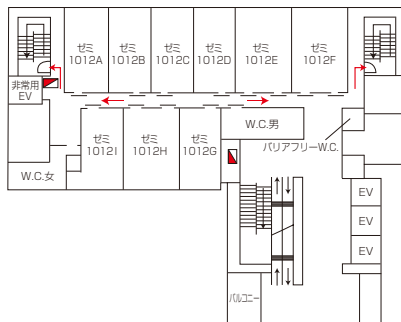

## 10階

教室	定員
10081	196
10082	196
10091	196
10092	196
10101	75
10102	75
10103	75
10104	75
10105	75

# 神田校舎 10号館 11階～14階

11階

13階

12階

14階

教室	定員
10111	75
10112	75
10113	75
10114	75
10115	75
ゼミ1012A	28
ゼミ1012B	28
ゼミ1012C	28
ゼミ1012D	28
ゼミ1012E	36
ゼミ1012F	36
ゼミ1012G	28
ゼミ1012H	36
ゼミ1012I	28

# 神田校舎 10号館 15階・16階