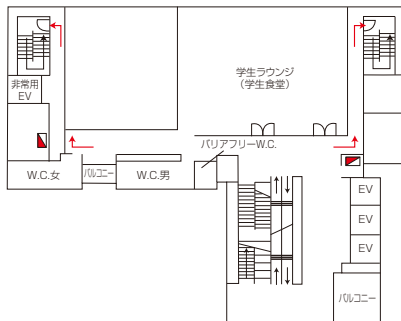

神田校舎 10号館 7階~10階

7階