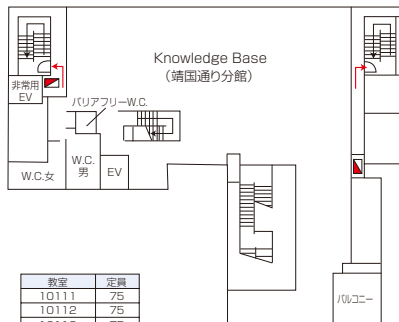

## 10階

教室	定員
10081	196
10082	196
10091	196
10092	196
10101	75
10102	75
10103	75
10104	75
10105	75

# 神田校舎 10号館 11階～14階

11階

13階

12階

14階

教室	定員
10111	75
10112	75
10113	75
10114	75
10115	75
ゼミ1012A	28
ゼミ1012B	28
ゼミ1012C	28
ゼミ1012D	28
ゼミ1012E	36
ゼミ1012F	36
ゼミ1012G	28
ゼミ1012H	36
ゼミ1012I	28

# 神田校舎 10号館 15階・16階