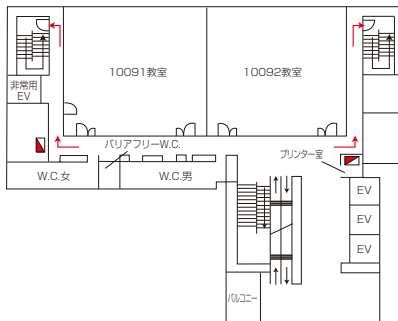

神田校舎 10号館 7階~10階

7階

9階

8階

10階

教室	定員
10081	196
10082	196
10091	196
10092	196
10101	75
10102	75
10103	75
10104	75
10105	75