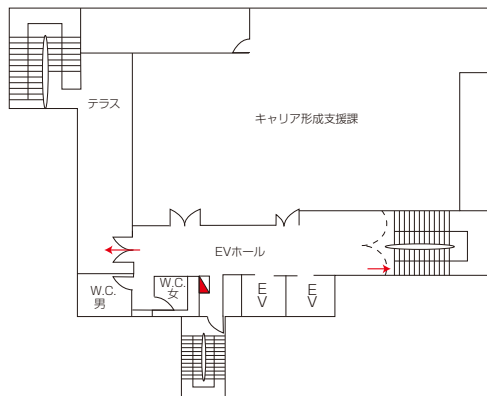

神田校舎 7号館 1階～3階

1階

2階

3階

教室	定員
731	192

神田校舎 7号館 4階～6階

4階

5階

6階

教室	定員
751	60
752	24
753	26
761	30
762	30
763	30
764	30

神田校舎 7号館 7階・8階

7階

8階

教室	定員
771	30
772	30
773	30
774	30
781	30
782	30
783	30
784	30