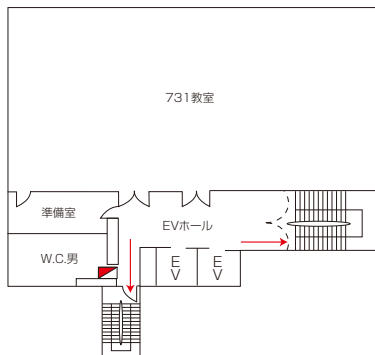

神田校舎 7号館 1階～3階

1階

2階

3階

教室	定員
731	192

神田校舎 7号館 4階～6階

4階

5階

6階

教室	定員
751	60
752	24
753	26
761	30
762	30
763	30
764	30

神田校舎 7号館 7階・8階

7階

8階

教室	定員
771	30
772	30
773	30
774	30
781	30
782	30
783	30
784	30