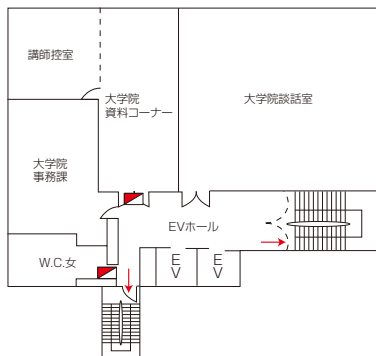

神田校舎 7号館 1階～3階

1階

2階

3階

教室	定員
731	192

神田校舎 7号館 4階～6階

4階

5階

6階

教室	定員
751	60
752	24
753	26
761	30
762	30
763	30
764	30

神田校舎 7号館 7階・8階

7階

8階

教室	定員
771	30
772	30
773	30
774	30
781	30
782	30
783	30
784	30