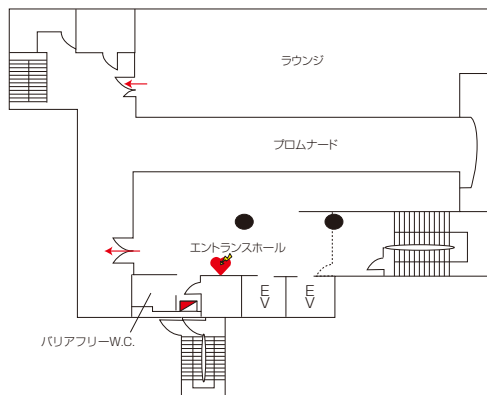

神田校舎 7号館 1階～3階

1階

2階

3階

教室	定員
731	192

神田校舎 7号館 4階～6階

4階

5階

6階

教室	定員
751	60
752	24
753	26
761	30
762	30
763	30
764	30

神田校舎 7号館 7階・8階

7階

8階

教室	定員
771	30
772	30
773	30
774	30
781	30
782	30
783	30
784	30