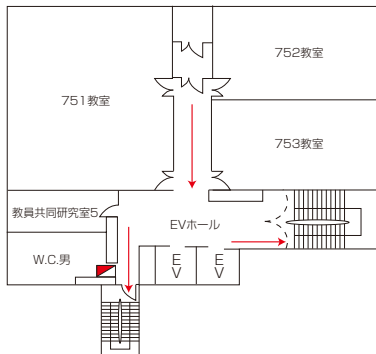

神田校舎 7号館 1階～3階

1階

2階

3階

教室	定員
731	192

神田校舎 7号館 4階～6階

4階

5階