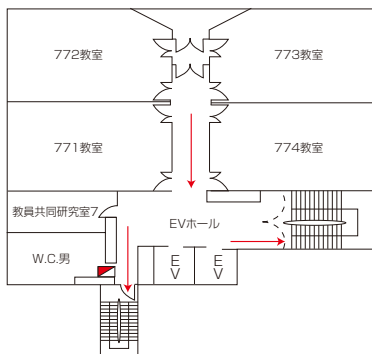

6階

教室	定員
751	60
752	24
753	26
761	30
762	30
763	30
764	30

神田校舎 7号館 7階・8階

7階

8階

教室	定員
771	30
772	30
773	30
774	30
781	30
782	30
783	30
784	30