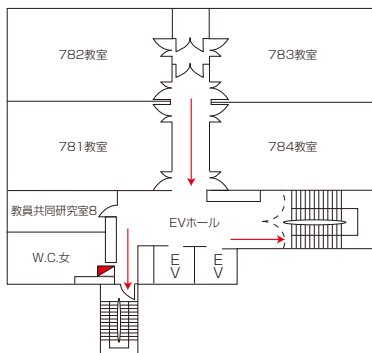

6階

教室	定員
751	60
752	24
753	26
761	30
762	30
763	30
764	30

神田校舎 7号館 7階・8階

7階

8階

教室	定員
771	30
772	30
773	30
774	30
781	30
782	30
783	30
784	30