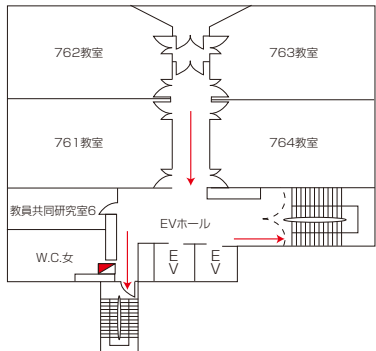

神田校舎 7号館 1階～3階

1階

2階

3階

教室	定員
731	192

神田校舎 7号館 4階～6階

4階

5階

6階

教室	定員
751	60
752	24
753	26
761	30
762	30
763	30
764	30

神田校舎 7号館 7階・8階

7階

8階

教室	定員
771	30
772	30
773	30
774	30
781	30
782	30
783	30
784	30