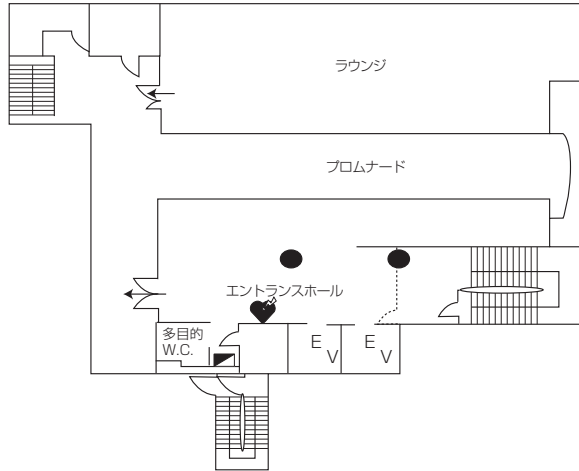

神田校舎 7号館 1階~3階

1階

2階

3階

教室	定員
731	192

消火栓	
避難器具	
避難口	
A E D	

神田校舎 7号館 4階～6階

4階

5階

6階

教室	定員
751	60
752	24
753	26
761	30
762	30
763	30
764	30

消火栓	
避難器具	
避難	
A	
E	
D	

神田校舎 7号館 7階・8階

7階

教室	定員
771	30
772	30
773	30
774	30
781	30
782	30
783	30
784	30

8階