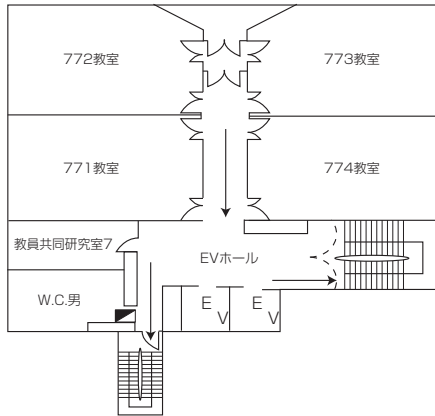

5階

6階

教室	定員
751	60
752	24
753	26
761	30
762	30
763	30
764	30

消火栓	
避難器具	
避難	
A	
E	
D	

神田校舎 7号館 7階・8階

7階

教室	定員
771	30
772	30
773	30
774	30
781	30
782	30
783	30
784	30

8階