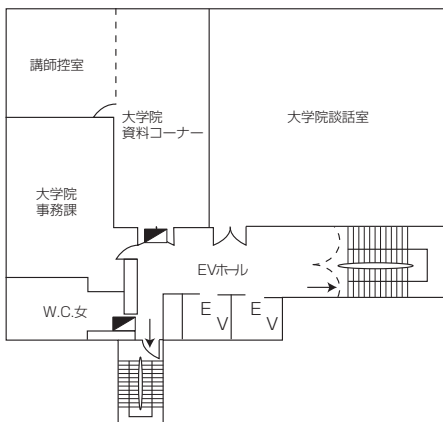

神田校舎 7号館 1階~3階

1階

2階

3階

教室	定員
731	192

消火栓	
避難器具	
避難口	
A E D	

神田校舎 7号館 4階～6階

4階

5階

6階

教室	定員
751	60
752	24
753	26
761	30
762	30
763	30
764	30

消火栓	
避難器具	
避難	
A	
E	
D	

神田校舎 7号館 7階・8階

7階

教室	定員
771	30
772	30
773	30
774	30
781	30
782	30
783	30
784	30

8階