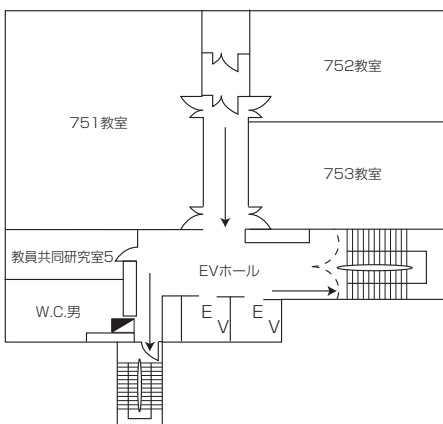

神田校舎 7号館 4階～6階

4階

5階

6階

教室	定員
751	60
752	24
753	26
761	30
762	30
763	30
764	30

消火栓	
避難器具	
避難	
A	
E	
D