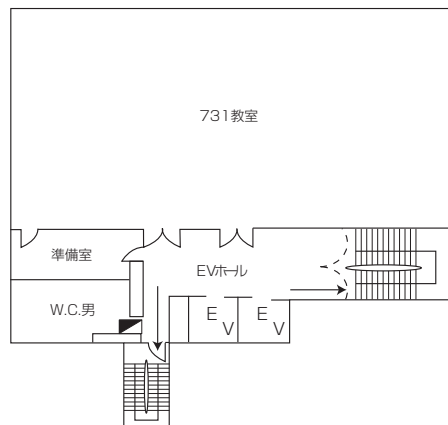

神田校舎 7号館 1階~3階

1階

2階

3階

教室	定員
731	192

消火栓	
避難器具	
避難口	
A E D	

神田校舎 7号館 4階～6階

4階