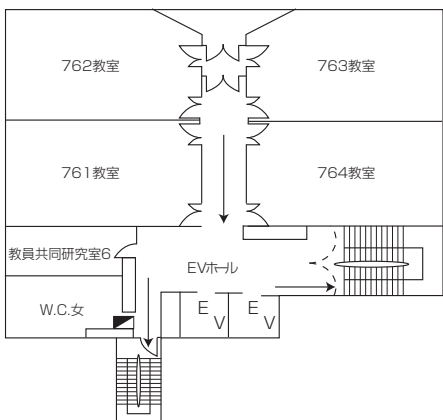

教室	定員
751	60
752	24
753	26
761	30
762	30
763	30
764	30

消火栓	
避難器具	
避難	
A	
E	
D