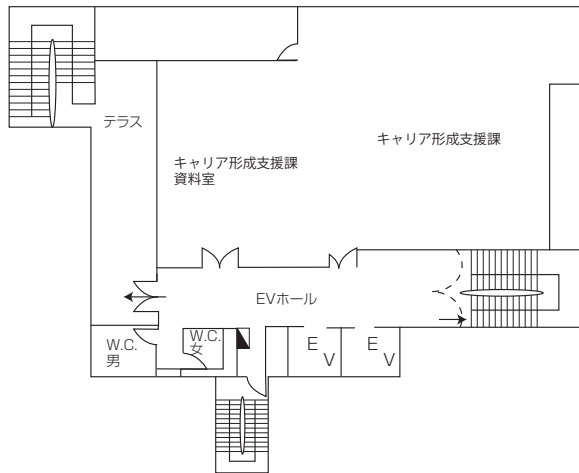

神田校舎 7号館 1階~3階

1階

2階

3階

教室	定員
731	192

消火栓	
避難器具	
避難口	
A E D	

神田校舎 7号館 4階～6階

4階