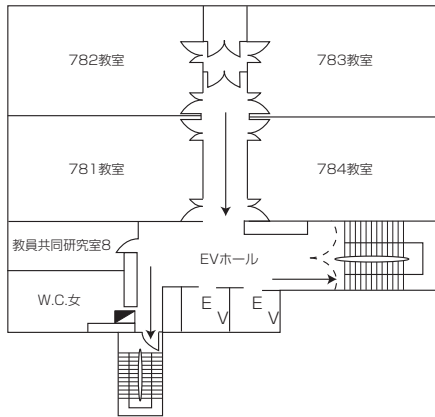

5階

6階

教室	定員
751	60
752	24
753	26
761	30
762	30
763	30
764	30

消火栓	
避難器具	
避難	
A	
E	
D	

神田校舎 7号館 7階・8階

7階

教室	定員
771	30
772	30
773	30
774	30
781	30
782	30
783	30
784	30

8階