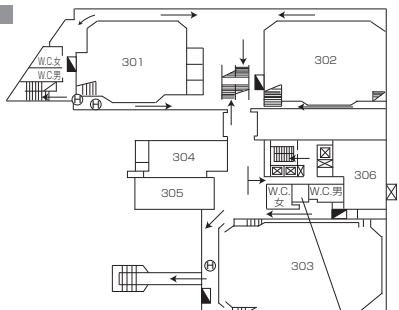

# 神田校舎 1～3号館 1階～3階

1階

2階

3階

教室	定員
101	180
102	168
103	56
104	96
105	108
106	90
107	90
201	132
202	132
203	72
204	132
205	132
206	72
207	72
208	72
209	72
301	415
302	511
303	570
304	33
305	30
306	60

消火栓	■
避難器具	⊕
避難	□ →
A E D	♥