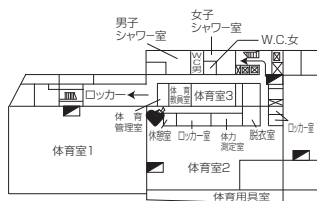

# 神田校舎 1～3号館 地下3階～地下1階

地下3階

地下2階

地下1階

教室	定員
12	126
13	60
14	190
15	187

# 神田校舎 1～3号館 1階～3階

1階

2階

3階

教室	定員
101	180
102	168
103	56
104	96
105	108
106	90
107	90
201	132
202	132
203	72
204	132
205	132
206	72
207	72
208	72
209	72
301	415
302	511
303	570
304	33
305	30
306	60

消火栓	■
避難器具	⊕
避難	□ →
A E D	♥