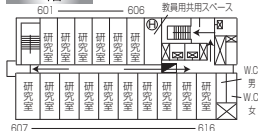

# 神田校舎 1~3号館 4階~15階

4階

10階

5階

11階

6階

12階

教室	定員
ゼミ室41	30
ゼミ室42	42
ゼミ室43	42
ゼミ室44	33
ゼミ室45	36
ゼミ室46	36

7階

13階

8階

14階

9階

15階