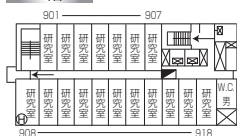

# 神田校舎 1~3号館 4階~15階

4階

10階

5階

11階

6階

12階

教室	定員
ゼミ室41	30
ゼミ室42	42
ゼミ室43	42
ゼミ室44	33
ゼミ室45	36
ゼミ室46	36

7階

13階

8階

14階

9階

15階