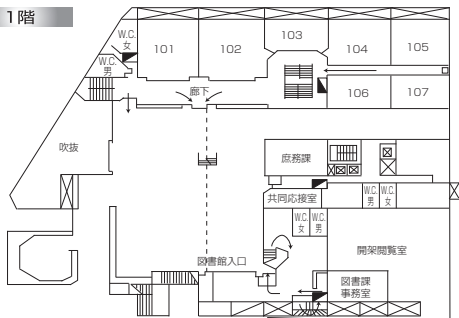

# 神田校舎 1～3号館 地下3階～地下1階

地下3階

地下2階

地下1階

教室	定員
12	126
13	60
14	190
15	187

# 神田校舎 1～3号館 1階～3階

1階

2階

3階

教室	定員
101	180
102	168
103	56
104	96
105	108
106	90
107	90
201	132
202	132
203	72
204	132
205	132
206	72
207	72
208	72
209	72
301	415
302	511
303	570
304	33
305	30
306	60

消火栓	■
避難器具	⊕
避難	□ →
A E D	♥