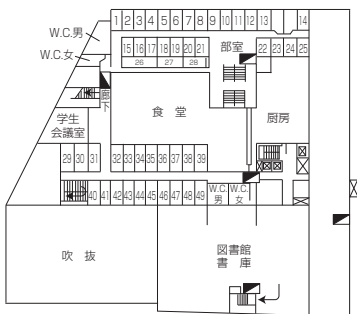

# 神田校舎 1～3号館 地下3階～地下1階

地下3階

地下2階

地下1階

教室	定員
12	126
13	60
14	190
15	187

# 神田校舎 1～3号館 1階～3階

1階

2階

3階

教室	定員
101	180
102	168
103	56
104	96
105	108
106	90
107	90
201	132
202	132
203	72
204	132
205	132
206	72
207	72
208	72
209	72
301	415
302	511
303	570
304	33
305	30
306	60

消火栓	■
避難器具	⊕
避難	□ →
A E D	♥