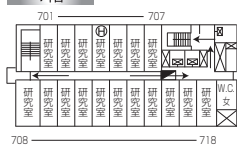

# 神田校舎 1~3号館 4階~15階

4階

10階

5階

11階

6階

12階

教室	定員
ゼミ室41	30
ゼミ室42	42
ゼミ室43	42
ゼミ室44	33
ゼミ室45	36
ゼミ室46	36

7階

13階

8階

14階

9階

15階