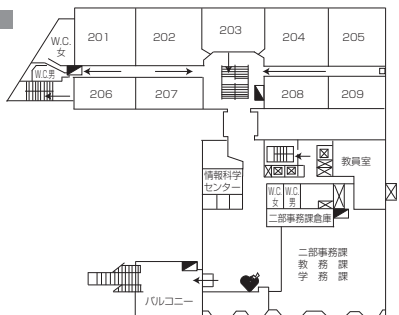

# 神田校舎 1～3号館 地下3階～地下1階

地下3階

地下2階

地下1階

教室	定員
12	126
13	60
14	190
15	187

# 神田校舎 1～3号館 1階～3階

1階

2階

3階

教室	定員
101	180
102	168
103	56
104	96
105	108
106	90
107	90
201	132
202	132
203	72
204	132
205	132
206	72
207	72
208	72
209	72
301	415
302	511
303	570
304	33
305	30
306	60

消火栓	■
避難器具	⊕
避難	□ →
A E D	♥