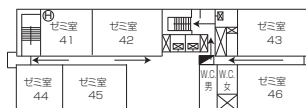

神田校舎 1~3号館 4階~15階

4階