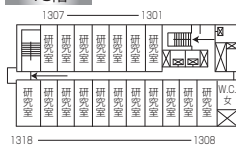

神田校舎 1~3号館 4階~15階

教室	定員
ゼミ室41	30
ゼミ室42	42
ゼミ室43	42
ゼミ室44	33
ゼミ室45	36
ゼミ室46	36

13階