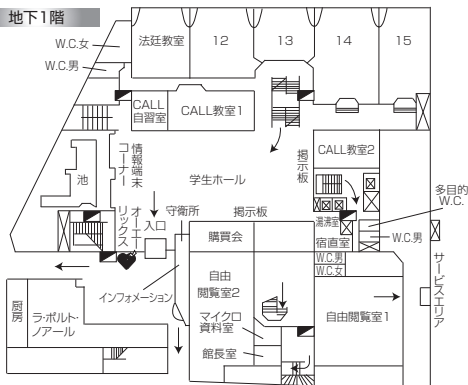

# 神田校舎 1～3号館 地下3階～地下1階

地下3階

地下2階

地下1階

教室	定員
12	126
13	60
14	190
15	187

# 神田校舎 1～3号館 1階～3階

1階

2階

3階

教室	定員
101	180
102	168
103	56
104	96
105	108
106	90
107	90
201	132
202	132
203	72
204	132
205	132
206	72
207	72
208	72
209	72
301	415
302	511
303	570
304	33
305	30
306	60

消火栓	■
避難器具	⊕
避難	□ →
A E D	♥