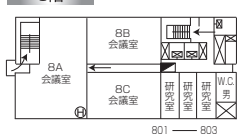

# 神田校舎 1～3号館 1階～3階

1階

2階

3階

教室	定員
101	180
102	168
103	56
104	96
105	108
106	90
107	90
201	132
202	132
203	72
204	132
205	132
206	72
207	72
208	72
209	72
301	415
302	511
303	570
304	33
305	30
306	60

消火栓	■
避難器具	⊕
避難	□ →
A E D	♥

# 神田校舎 1~3号館 4階~15階

4階

10階

5階

11階

6階

12階

教室	定員
ゼミ室41	30
ゼミ室42	42
ゼミ室43	42
ゼミ室44	33
ゼミ室45	36
ゼミ室46	36

7階

13階

8階

14階

9階

15階