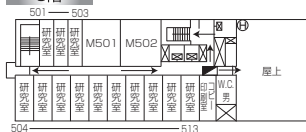

# 神田校舎 1~3号館 4階~15階

4階

10階

5階

11階

6階

12階

教室	定員
ゼミ室41	30
ゼミ室42	42
ゼミ室43	42
ゼミ室44	33
ゼミ室45	36
ゼミ室46	36

7階

13階

8階

14階

9階

15階