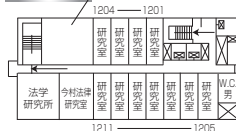

# 神田校舎 1~3号館 4階~15階

4階

10階

5階

11階

6階

12階

教室	定員
ゼミ室41	30
ゼミ室42	42
ゼミ室43	42
ゼミ室44	33
ゼミ室45	36
ゼミ室46	36