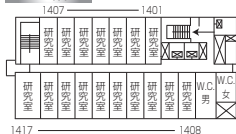

# 神田校舎 1~3号館 4階~15階

4階

10階

5階

11階

6階

12階

教室	定員
ゼミ室41	30
ゼミ室42	42
ゼミ室43	42
ゼミ室44	33
ゼミ室45	36
ゼミ室46	36

7階

13階

8階

14階

9階

15階