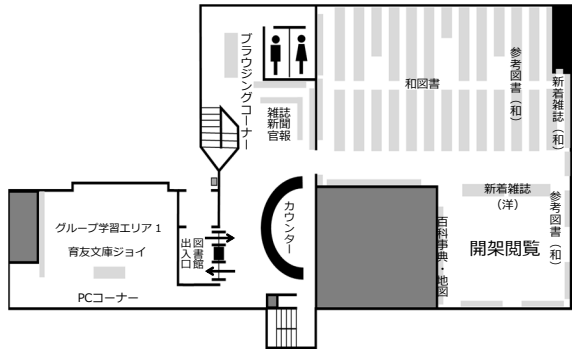

専修大学図書館

専修大学には5つの図書館があり、生田キャンパスに本館と生田分館、神田キャンパスに神田分館、Knowledge Base(靖国通り分館)と法科大学院分館があります。
蔵書数は全体で約200万冊、雑誌は約2万3千誌を所蔵しています。

神田分館

3号館 B2F~1F

研究用の図書資料を所蔵

蔵書数：図書 約50万冊 雑誌 約5千誌

1F

育友文庫ジョイ

一部学部的全学生保護者の会である育友会の基金により購入された図書です。