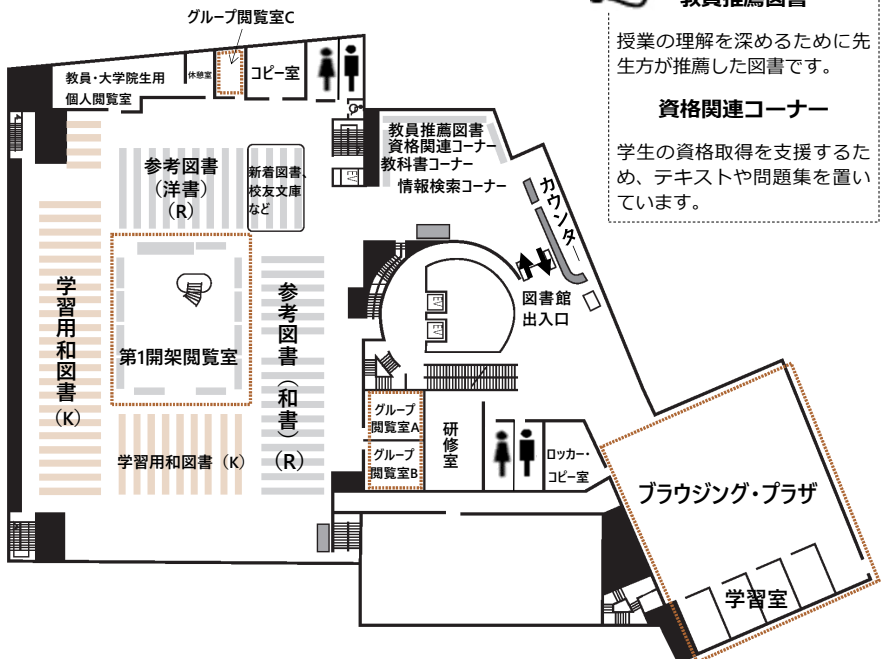

## 本館

9号館 2F~4F

人文・社会科学を中心に幅広い分野の図書資料を所蔵

蔵書数：図書 約137万冊 雑誌：約1万7千誌

3F

# 生田分館

閉架式図書館です。所蔵資料は取り寄せて利用することができます。1F出入口付近に返却ポストがあります。