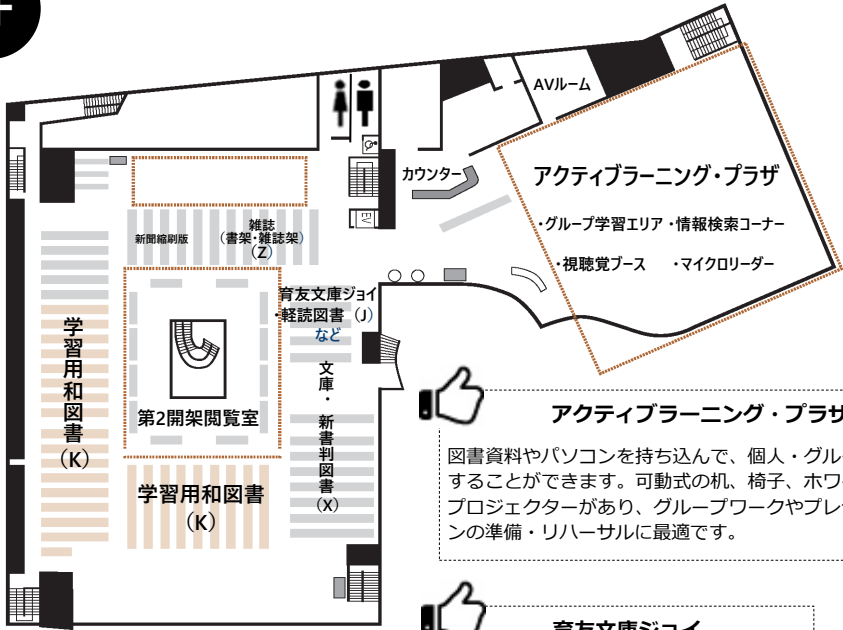

### 資格関連コーナー

学生の資格取得を支援するため、テキストや問題集を置いてあります。

### ブラウジング・プラザ

国内・海外の新聞、ファッション誌やスポーツ誌などの雑誌が読めるスペースです。

4F

**アクティブラーニング・プラザ**

図書資料やパソコンを持ち込んで、個人・グループで学修をすることができます。可動式の机、椅子、ホワイトボード、プロジェクターがあり、グループワークやプレゼンテーションの準備・リハーサルに最適です。

**育友文庫ジョイ**

全学部に在学する学生の保護者の会である育友会の基金により購入された図書です。