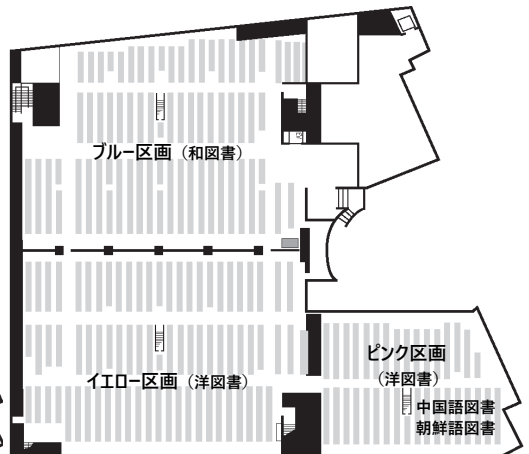

4F

アクティブラーニング・プラザ

図書資料やパソコンを持ち込んで、個人・グループで学修をすることができます。可動式の机、椅子、ホワイトボード、プロジェクターがあり、グループワークやプレゼンテーションの準備・リハーサルに最適です。

育友文庫ジョイ

全学部に在学する学生の保護者の会である育友会の基金により購入された図書です。

M3F

2F