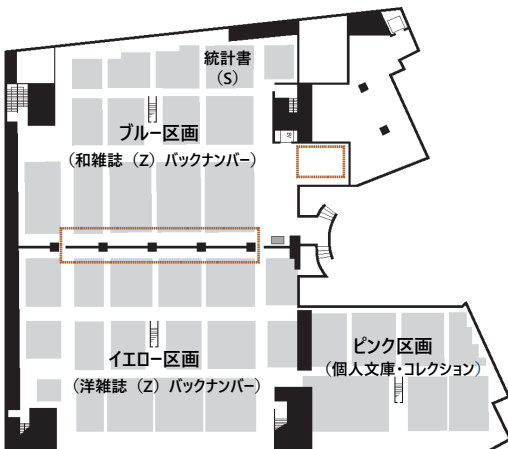

4F

アクティブラーニング・プラザ

図書資料やパソコンを持ち込んで、個人・グループで学修をすることができます。可動式の机、椅子、ホワイトボード、プロジェクターがあり、グループワークやプレゼンテーションの準備・リハーサルに最適です。

育友文庫ジョイ

全学部に在学する学生の保護者の会である育友会の基金により購入された図書です。

M3F

2F