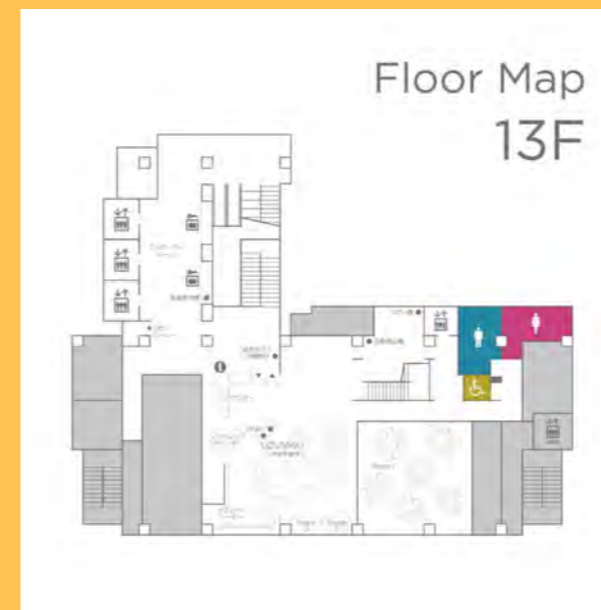

Knowledge Base April 2020 OPEN!!

2020年4月、新たに完成する神田10号館の13F・14Fに新しい図書館がオープンします！
この図書館は、みなさんの知識を深める基地となるよう『Knowledge Base』と名付けられました。
こちらは学生のみなさんの学修用の基本図書を中心に所蔵し、電子資料の提供も積極的に行う図書館になります。
自動貸出機やタブレットの導入をはじめとする様々な新しい機能も増えましたので、ぜひご利用ください！

開館時間

授業期間
平日 9:00~22:00
土曜 9:00~19:00

夏期休暇期間
平日 10:00~20:00
土曜 休館

春期休暇期間
平日 9:00~20:00
土曜 9:00~17:00

UZUMAKI

13FがKnowledge Baseの出入口です。正面のうずまき書架には図書館からの情報を発信するサインや情報検索端末が並び、その他にタブレットやグループ学修用のSpace1、2、3があります。自動貸出機では利用者自身で貸出処理が可能です。