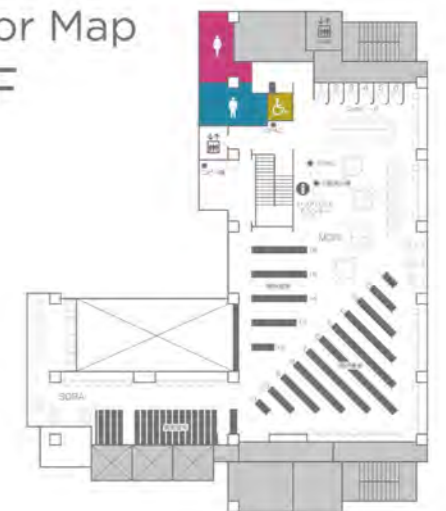

Knowledge Base April 2020 OPEN!!

2020年4月、新たに完成する神田10号館の13F・14Fに新しい図書館がオープンします！
この図書館は、みなさんの知識を深める基地となるよう『Knowledge Base』と名付けられました。
こちらは学生のみなさんの学修用の基本図書を中心に所蔵し、電子資料の提供も積極的に行う図書館になります。
自動貸出機やタブレットの導入をはじめとする様々な新しい機能も増えましたので、ぜひご利用ください！

開館時間

授業期間
平日 9:00~22:00
土曜 9:00~19:00

夏期休暇期間
平日 10:00~20:00
土曜 休館

春期休暇期間
平日 9:00~20:00
土曜 9:00~17:00

UZUMAKI

13FがKnowledge Baseの出入口です。正面のうずまき書架には図書館からの情報を発信するサインや情報検索端末が並び、その他にタブレットやグループ学修用のSpace1、2、3があります。自動貸出機では利用者自身で貸出処理が可能です。

Floor Map 14F

MORI & SORA

14Fには山型の書架や様々な座席があります。じっくり勉強できる場所や読書に向けた場所、スカイツリーが見える眺めのいい場所など。ぜひみなさんのお気に入りの場所を見つけてください。