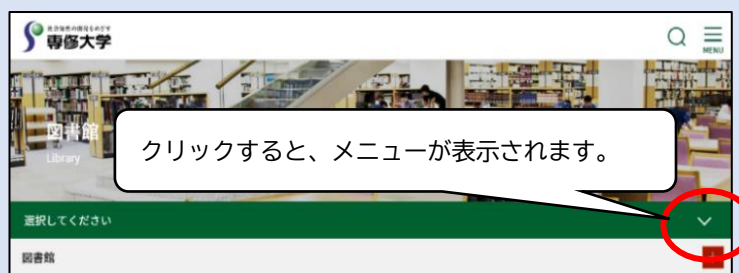

## Web モード VPN 接続の利用方法（例：日経テレコン）

1. 専修大学図書館トップページより、「資料を探す」を選択します。

### ★補足★

※お使いのデバイス(スマートフォン等)によっては下記の様な表示となる場合があります。

2. 「Database (データベースリンク集)」をクリックします。

※お使いのデバイス(スマートフォン等)によっては上記と同様にプルダウン表示となる場合があります。

3. 「Database」のページを開き、利用したいデータベースを選択します。(ここでは、日経テレコンを例として紹介します。)

4. 「アクセス方法」より、「Web モード VPN 接続」のアイコンをクリックします。