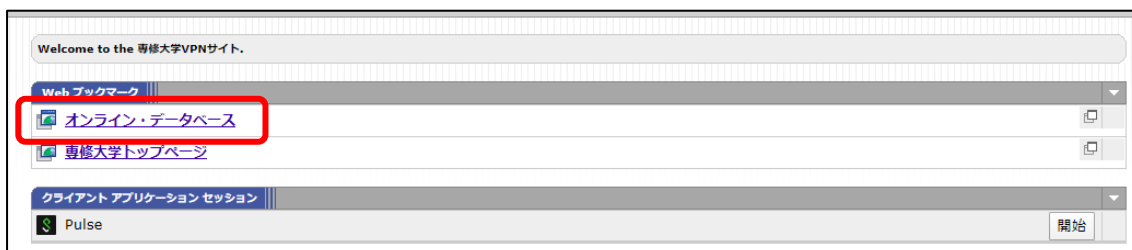

### ★補足★

※お使いのデバイス(スマートフォン等)によっては下記の様な表示となる場合があります。

2. 「Database (データベースリンク集)」をクリックします。

※お使いのデバイス(スマートフォン等)によっては上記と同様にプルダウン表示となる場合があります。

3. 「Database」のページを開き、利用したいデータベースを選択します。(ここでは、日経テレコンを例として紹介します。)

4. 「アクセス方法」より、「Web モード VPN 接続」のアイコンをクリックします。

5. 専修大学 VPN サイトのログイン画面が開くので、情報科学センター発行のユーザーID・パスワードを入力し、「Sign in」をクリックします。

6. 「オンライン・データベース」をクリックします。

7. 「オンライン・データベース（WebモードVPN接続専用）」では、WebモードVPN接続で利用できるデータベースの一覧が表示されます。利用したいデータベース名をクリックすると、アクセスできます。

(2020年05月)