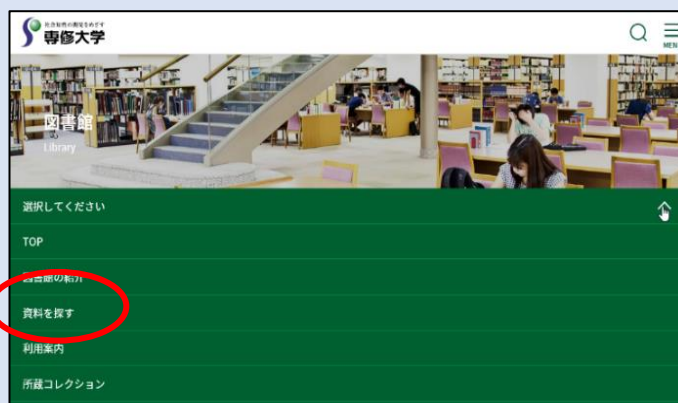

## Web モード VPN 接続の利用方法（例：日経テレコン）

1. 専修大学図書館トップページより、「資料を探す」を選択します。

### ★補足★

※お使いのデバイス(スマートフォン等)によっては下記の様な表示となる場合があります。

2. 「Database (データベースリンク集)」をクリックします。

※お使いのデバイス(スマートフォン等)によっては上記と同様にプルダウン表示となる場合があります。

3. 「Database」のページを開き、利用したいデータベースを選択します。(ここでは、日経テレコンを例として紹介します。)

4. 「アクセス方法」より、「Web モード VPN 接続」のアイコンをクリックします。