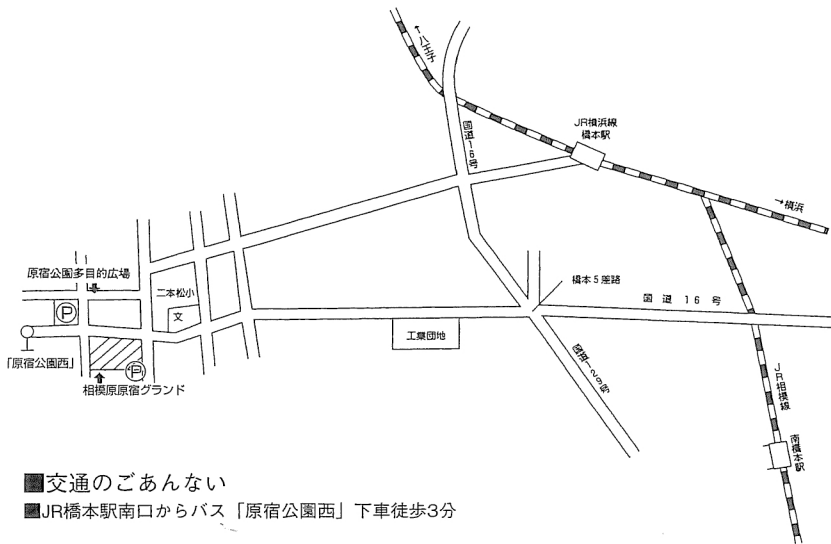

■ 原宿スポーツ広場

■ 交通のごあんない

■ JR橋本駅南口からバス「原宿公園西」下車徒歩3分