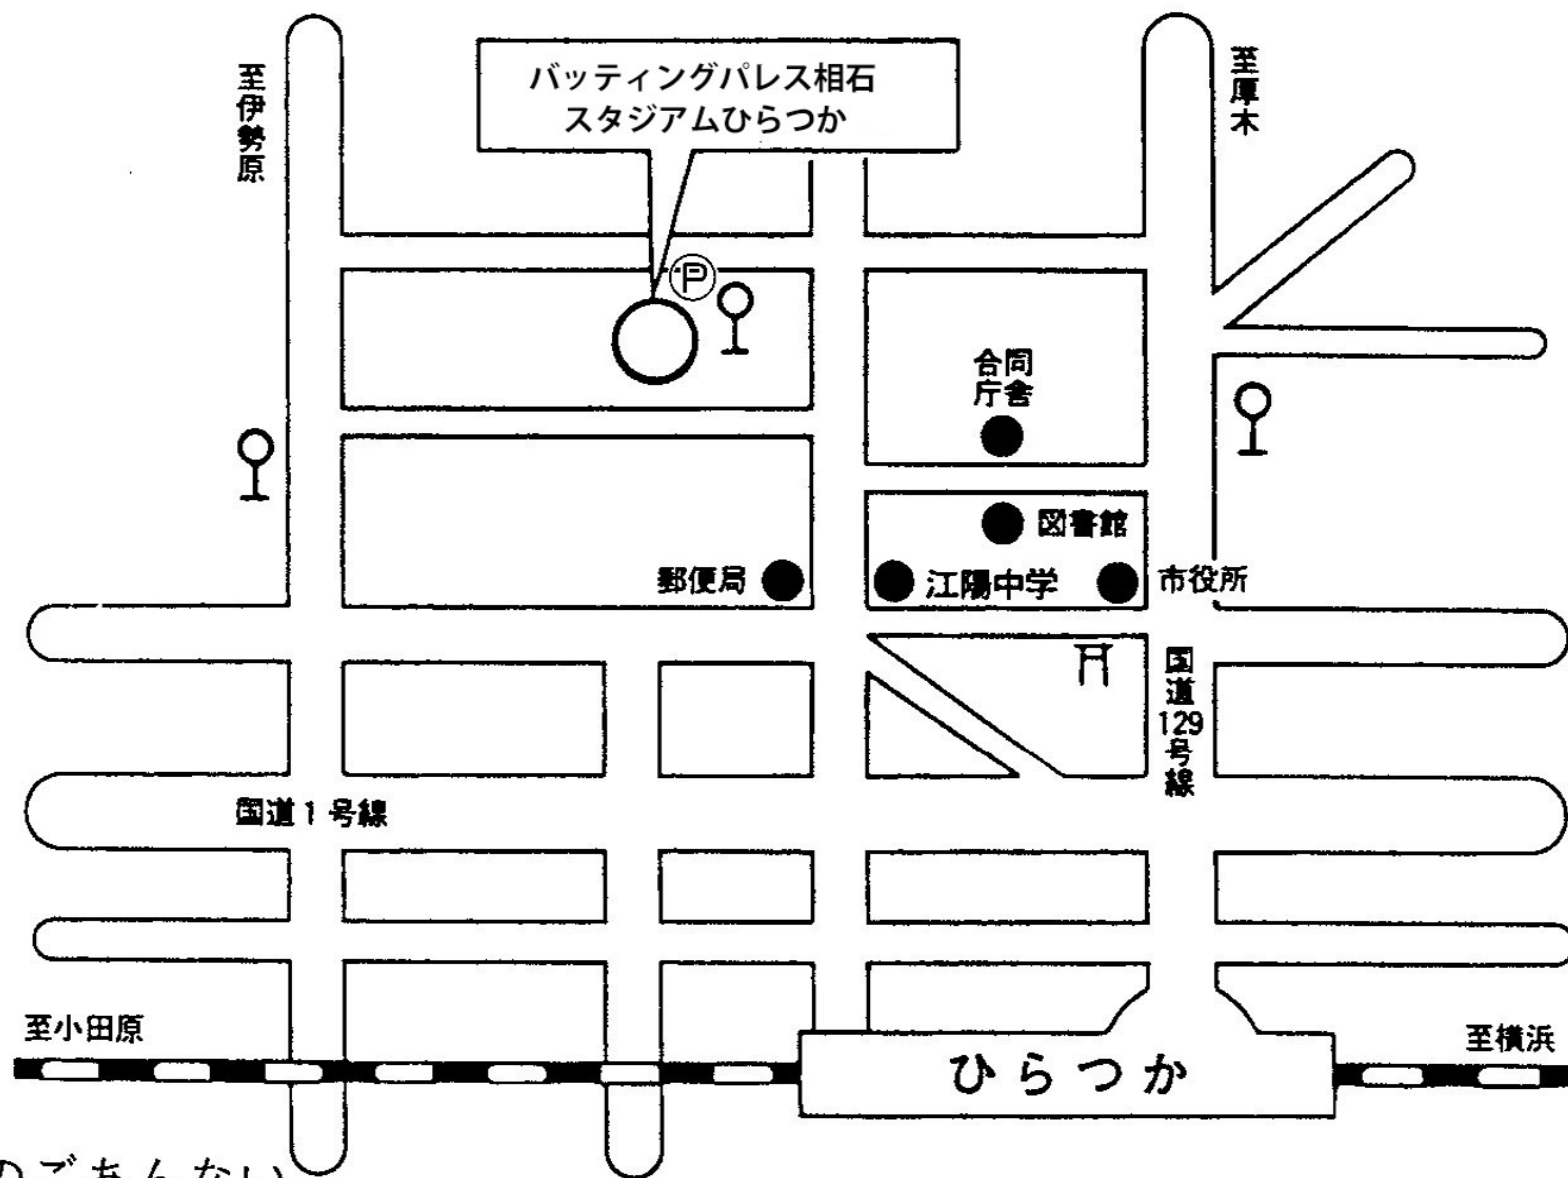

■ バッティングパレス相石スタジアムひらつか (平塚球場)

■ 交通のごあんない

■ JR: 「平塚駅」下車 (徒歩20分)

バス: 平塚駅北口10番線乗車 (所要時間 8分)
「平塚球場」下車

バス: 平塚駅北口1番線乗車 (所要時間10分)
「共済病院・総合公園西」下車

■ 小田急: 「伊勢原駅」下車

バス: 南口1・2番線「平塚行」乗車 (所要時間20分)
「共済病院・総合公園西」下車