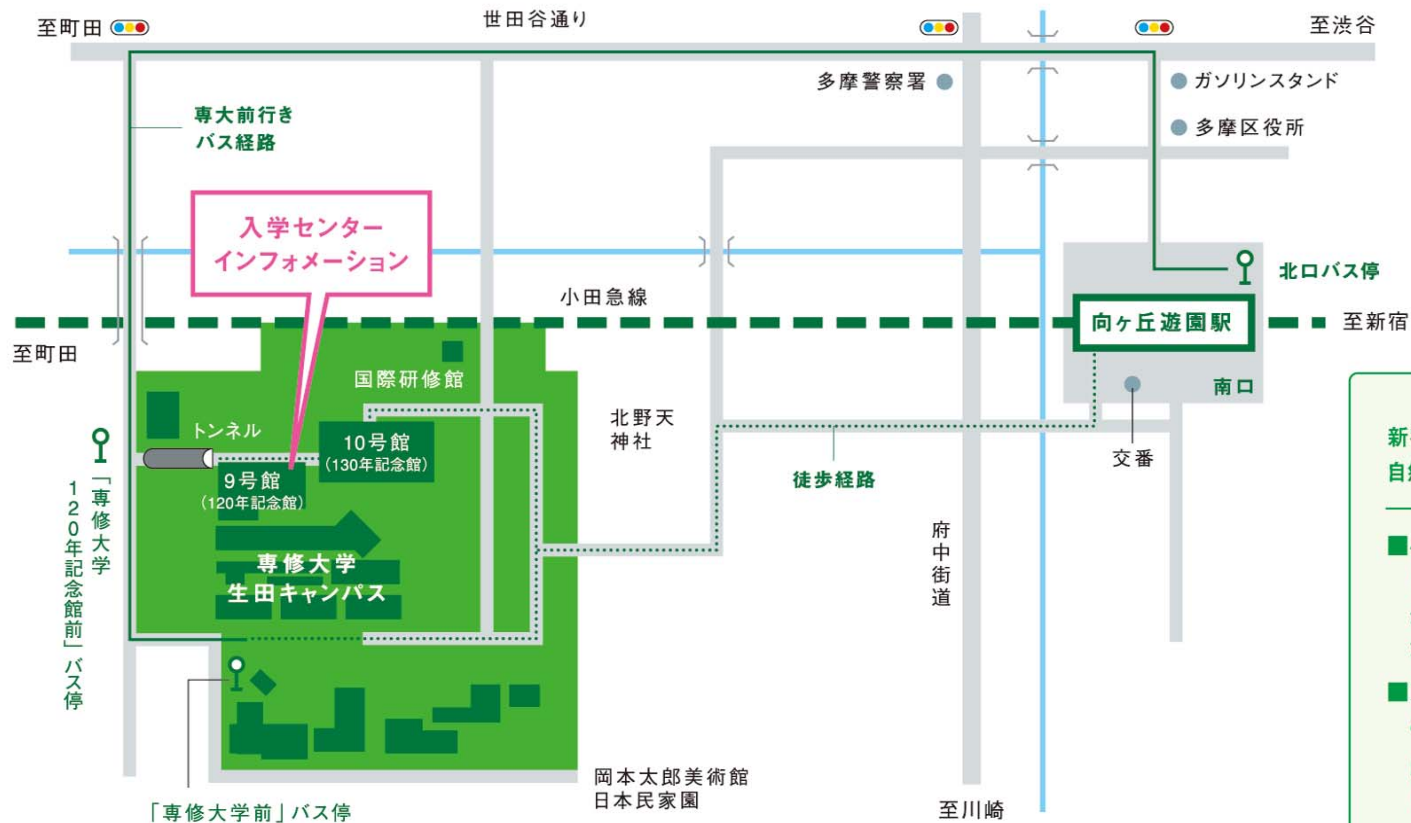

ACCESS MAP

IKUTA CAMPUS

生田キャンパス

経済学部 / 経営学部 /
商学部 / 文学部 / 人間科学部 /
ネットワーク情報学部

新宿、渋谷、表参道、下北沢からも好アクセス。
自然に恵まれた好立地。

- 小田急線 向ヶ丘遊園駅
(新宿から急行で約20分)
北口よりバス約10分、
または南口より徒歩14分
- 東急田園都市線・横浜市営地下鉄
あざみ野駅より直行バス(学生専用)約20分
向ヶ丘遊園駅行バス約35分
(専修大学120年記念館前下車)