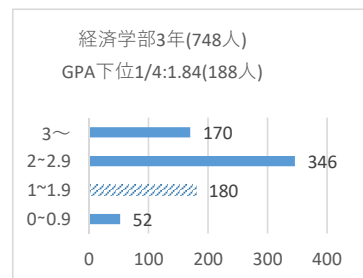

客観的な指標に基づく成績の分布状況を示す資料(学部学年ごとの成績分布を示す資料)

客観的な指標に基づく成績の分布状況を示す資料(学部学年ごとの成績分布を示す資料)