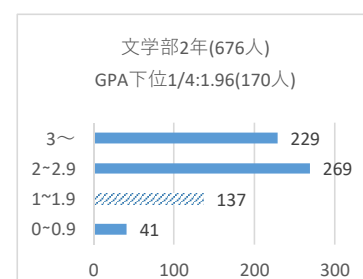

客観的な指標に基づく成績の分布状況を示す資料(学部学年ごとの成績分布を示す資料)

客観的な指標に基づく成績の分布状況を示す資料(学部学年ごとの成績分布を示す資料)