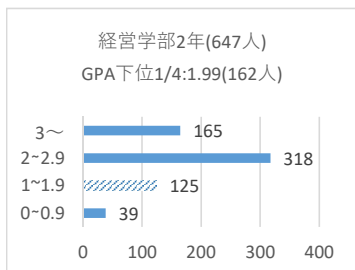

客観的な指標に基づく成績の分布状況を示す資料(学部学年ごとの成績分布を示す資料)

客観的な指標に基づく成績の分布状況を示す資料(学部学年ごとの成績分布を示す資料)