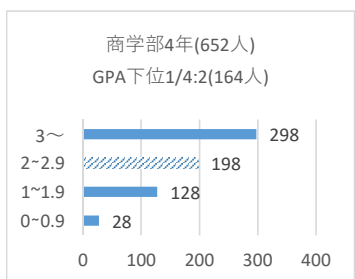

客観的な指標に基づく成績の分布状況を示す資料(学部学年ごとの成績分布を示す資料)

客観的な指標に基づく成績の分布状況を示す資料(学部学年ごとの成績分布を示す資料)