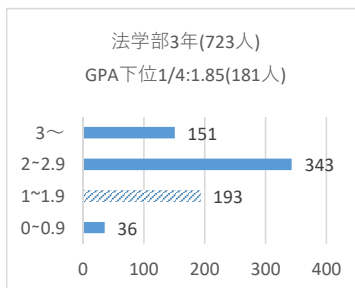

客観的な指標に基づく成績の分布状況を示す資料(学部学年ごとの成績分布を示す資料)

客観的な指標に基づく成績の分布状況を示す資料(学部学年ごとの成績分布を示す資料)