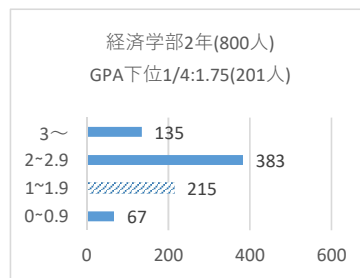

客観的な指標に基づく成績の分布状況を示す資料(学部学年ごとの成績分布を示す資料)

客観的な指標に基づく成績の分布状況を示す資料(学部学年ごとの成績分布を示す資料)