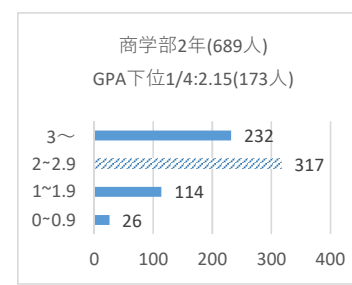

客観的な指標に基づく成績の分布状況を示す資料(学部学年ごとの成績分布を示す資料)

客観的な指標に基づく成績の分布状況を示す資料(学部学年ごとの成績分布を示す資料)