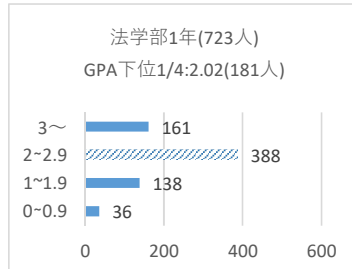

客観的な指標に基づく成績の分布状況を示す資料(学部学年ごとの成績分布を示す資料)

客観的な指標に基づく成績の分布状況を示す資料(学部学年ごとの成績分布を示す資料)