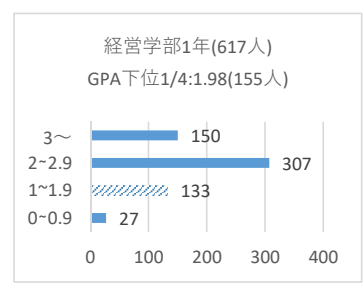

客観的な指標に基づく成績の分布状況を示す資料(学部学年ごとの成績分布を示す資料)

客観的な指標に基づく成績の分布状況を示す資料(学部学年ごとの成績分布を示す資料)