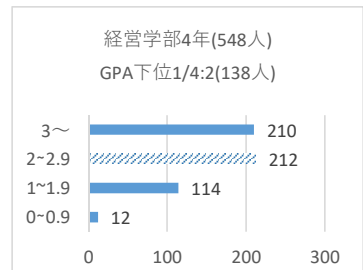

客観的な指標に基づく成績の分布状況を示す資料(学部学年ごとの成績分布を示す資料)

客観的な指標に基づく成績の分布状況を示す資料(学部学年ごとの成績分布を示す資料)