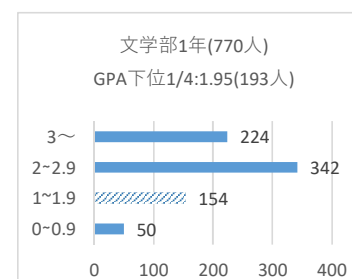

客観的な指標に基づく成績の分布状況を示す資料(学部学年ごとの成績分布を示す資料)

客観的な指標に基づく成績の分布状況を示す資料(学部学年ごとの成績分布を示す資料)