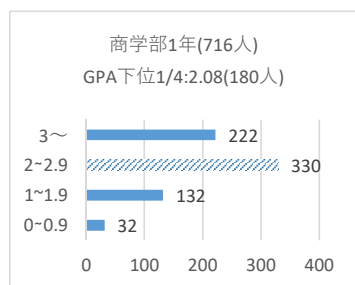

客観的な指標に基づく成績の分布状況を示す資料(学部学年ごとの成績分布を示す資料)

客観的な指標に基づく成績の分布状況を示す資料(学部学年ごとの成績分布を示す資料)