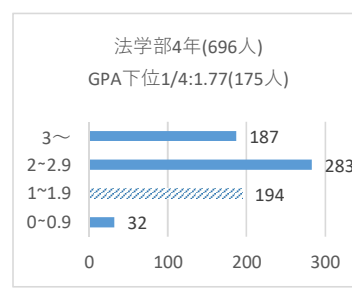

客観的な指標に基づく成績の分布状況を示す資料(学部学年ごとの成績分布を示す資料)

客観的な指標に基づく成績の分布状況を示す資料(学部学年ごとの成績分布を示す資料)