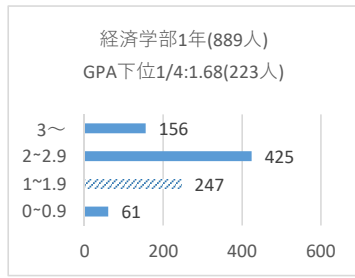

客観的な指標に基づく成績の分布状況を示す資料(学部学年ごとの成績分布を示す資料)

客観的な指標に基づく成績の分布状況を示す資料(学部学年ごとの成績分布を示す資料)