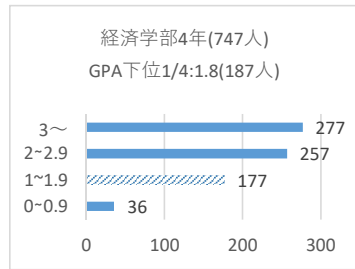

客観的な指標に基づく成績の分布状況を示す資料(学部学年ごとの成績分布を示す資料)

客観的な指標に基づく成績の分布状況を示す資料(学部学年ごとの成績分布を示す資料)