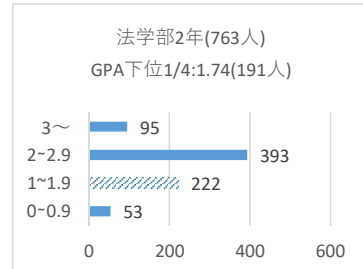

客観的な指標に基づく成績の分布状況を示す資料(学部学年ごとの成績分布を示す資料)

客観的な指標に基づく成績の分布状況を示す資料(学部学年ごとの成績分布を示す資料)