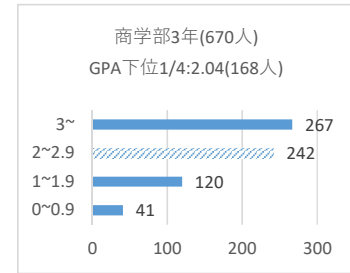

「(3) 厳格かつ適正な成績管理の実施及び公表」関係

客観的な指標に基づく成績の分布状況を示す資料(学部学年ごとの成績分布を示す資料)

「(3) 厳格かつ適正な成績管理の実施及び公表」関係

客観的な指標に基づく成績の分布状況を示す資料(学部学年ごとの成績分布を示す資料)