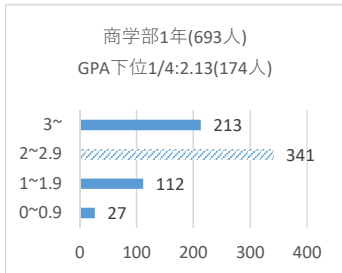

「(3) 厳格かつ適正な成績管理の実施及び公表」関係

客観的な指標に基づく成績の分布状況を示す資料(学部学年ごとの成績分布を示す資料)

「(3) 厳格かつ適正な成績管理の実施及び公表」関係

客観的な指標に基づく成績の分布状況を示す資料(学部学年ごとの成績分布を示す資料)