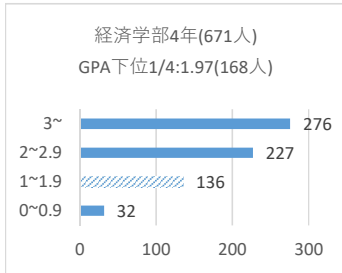

「(3) 厳格かつ適正な成績管理の実施及び公表」関係

客観的な指標に基づく成績の分布状況を示す資料(学部学年ごとの成績分布を示す資料)

「(3) 厳格かつ適正な成績管理の実施及び公表」関係

客観的な指標に基づく成績の分布状況を示す資料(学部学年ごとの成績分布を示す資料)