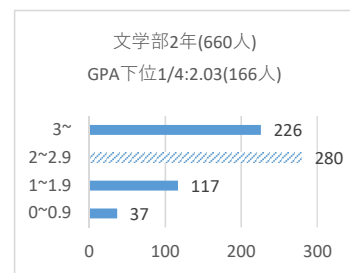

「(3) 厳格かつ適正な成績管理の実施及び公表」関係

客観的な指標に基づく成績の分布状況を示す資料(学部学年ごとの成績分布を示す資料)

「(3) 厳格かつ適正な成績管理の実施及び公表」関係

客観的な指標に基づく成績の分布状況を示す資料(学部学年ごとの成績分布を示す資料)