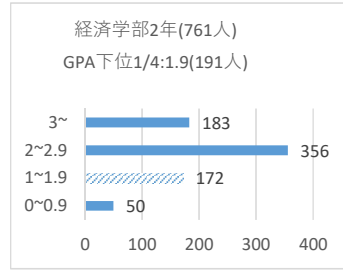

「(3) 厳格かつ適正な成績管理の実施及び公表」関係

客観的な指標に基づく成績の分布状況を示す資料(学部学年ごとの成績分布を示す資料)

「(3) 厳格かつ適正な成績管理の実施及び公表」関係

客観的な指標に基づく成績の分布状況を示す資料(学部学年ごとの成績分布を示す資料)