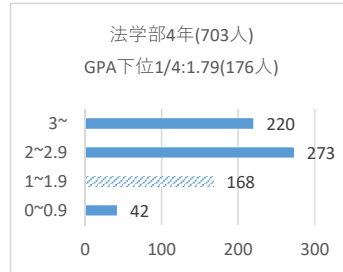

「(3) 厳格かつ適正な成績管理の実施及び公表」関係

客観的な指標に基づく成績の分布状況を示す資料(学部学年ごとの成績分布を示す資料)

「(3) 厳格かつ適正な成績管理の実施及び公表」関係

客観的な指標に基づく成績の分布状況を示す資料(学部学年ごとの成績分布を示す資料)