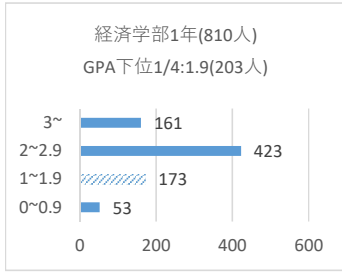

「(3) 厳格かつ適正な成績管理の実施及び公表」関係

客観的な指標に基づく成績の分布状況を示す資料(学部学年ごとの成績分布を示す資料)

「(3) 厳格かつ適正な成績管理の実施及び公表」関係

客観的な指標に基づく成績の分布状況を示す資料(学部学年ごとの成績分布を示す資料)