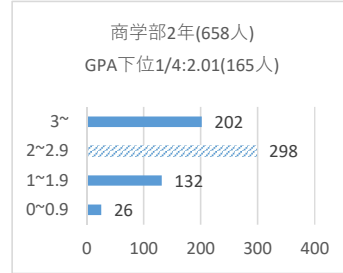

「(3) 厳格かつ適正な成績管理の実施及び公表」関係

客観的な指標に基づく成績の分布状況を示す資料(学部学年ごとの成績分布を示す資料)

「(3) 厳格かつ適正な成績管理の実施及び公表」関係

客観的な指標に基づく成績の分布状況を示す資料(学部学年ごとの成績分布を示す資料)