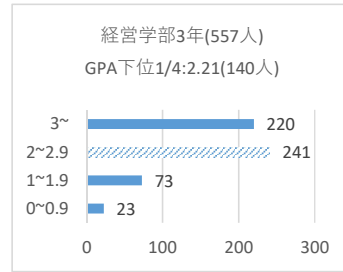

「(3) 厳格かつ適正な成績管理の実施及び公表」関係

客観的な指標に基づく成績の分布状況を示す資料(学部学年ごとの成績分布を示す資料)

「(3) 厳格かつ適正な成績管理の実施及び公表」関係

客観的な指標に基づく成績の分布状況を示す資料(学部学年ごとの成績分布を示す資料)