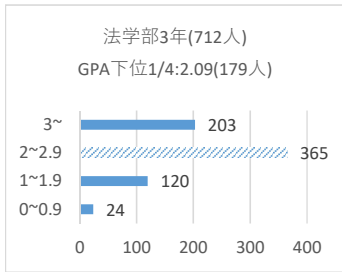

「(3) 厳格かつ適正な成績管理の実施及び公表」関係

客観的な指標に基づく成績の分布状況を示す資料(学部学年ごとの成績分布を示す資料)

「(3) 厳格かつ適正な成績管理の実施及び公表」関係

客観的な指標に基づく成績の分布状況を示す資料(学部学年ごとの成績分布を示す資料)