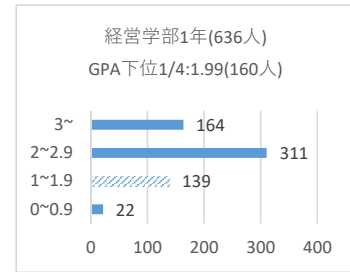

「(3) 厳格かつ適正な成績管理の実施及び公表」関係

客観的な指標に基づく成績の分布状況を示す資料(学部学年ごとの成績分布を示す資料)

「(3) 厳格かつ適正な成績管理の実施及び公表」関係

客観的な指標に基づく成績の分布状況を示す資料(学部学年ごとの成績分布を示す資料)