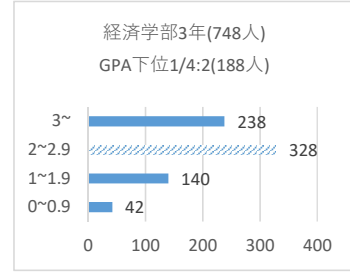

「(3) 厳格かつ適正な成績管理の実施及び公表」関係

客観的な指標に基づく成績の分布状況を示す資料(学部学年ごとの成績分布を示す資料)

「(3) 厳格かつ適正な成績管理の実施及び公表」関係

客観的な指標に基づく成績の分布状況を示す資料(学部学年ごとの成績分布を示す資料)