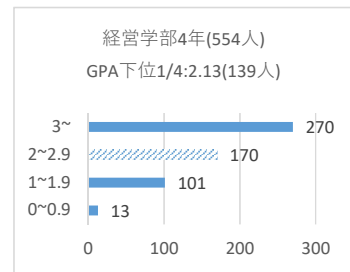

「(3) 厳格かつ適正な成績管理の実施及び公表」関係

客観的な指標に基づく成績の分布状況を示す資料(学部学年ごとの成績分布を示す資料)

「(3) 厳格かつ適正な成績管理の実施及び公表」関係

客観的な指標に基づく成績の分布状況を示す資料(学部学年ごとの成績分布を示す資料)