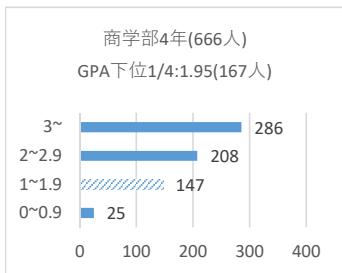

「(3) 厳格かつ適正な成績管理の実施及び公表」関係

客観的な指標に基づく成績の分布状況を示す資料(学部学年ごとの成績分布を示す資料)

「(3) 厳格かつ適正な成績管理の実施及び公表」関係

客観的な指標に基づく成績の分布状況を示す資料(学部学年ごとの成績分布を示す資料)