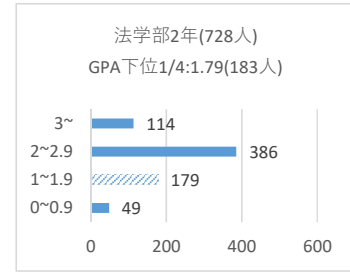

「(3) 厳格かつ適正な成績管理の実施及び公表」関係

客観的な指標に基づく成績の分布状況を示す資料(学部学年ごとの成績分布を示す資料)

「(3) 厳格かつ適正な成績管理の実施及び公表」関係

客観的な指標に基づく成績の分布状況を示す資料(学部学年ごとの成績分布を示す資料)