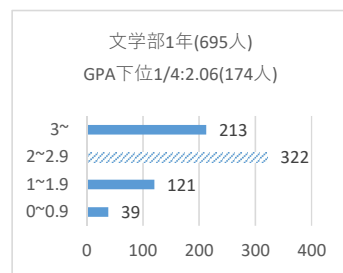

「(3) 厳格かつ適正な成績管理の実施及び公表」関係

客観的な指標に基づく成績の分布状況を示す資料(学部学年ごとの成績分布を示す資料)

「(3) 厳格かつ適正な成績管理の実施及び公表」関係

客観的な指標に基づく成績の分布状況を示す資料(学部学年ごとの成績分布を示す資料)