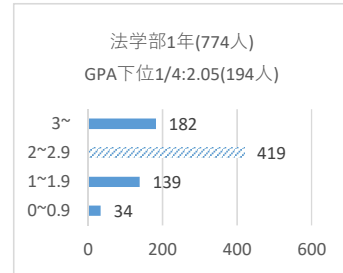

「(3) 厳格かつ適正な成績管理の実施及び公表」関係

客観的な指標に基づく成績の分布状況を示す資料(学部学年ごとの成績分布を示す資料)

「(3) 厳格かつ適正な成績管理の実施及び公表」関係

客観的な指標に基づく成績の分布状況を示す資料(学部学年ごとの成績分布を示す資料)