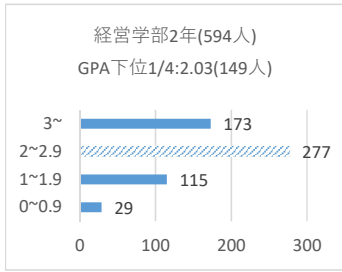

「(3) 厳格かつ適正な成績管理の実施及び公表」関係

客観的な指標に基づく成績の分布状況を示す資料(学部学年ごとの成績分布を示す資料)

「(3) 厳格かつ適正な成績管理の実施及び公表」関係

客観的な指標に基づく成績の分布状況を示す資料(学部学年ごとの成績分布を示す資料)