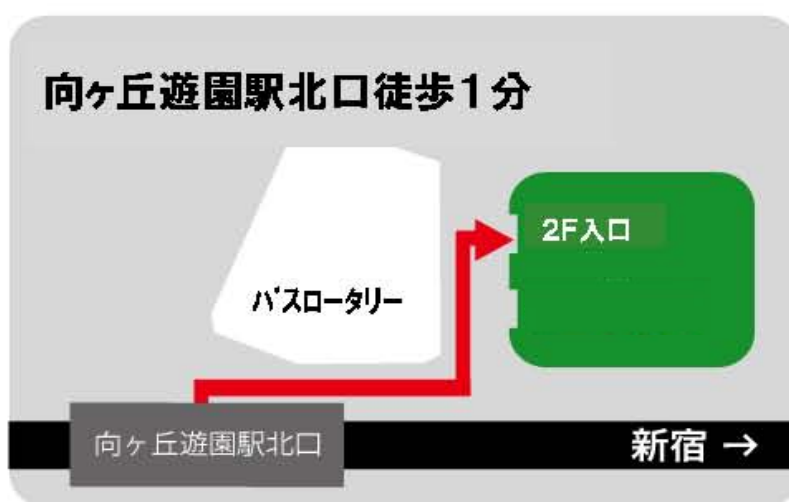

## 専修大学サテライトキャンパス交通アクセスご案内

- 小田急線向ヶ丘遊園駅北口下車。(新宿から急行で約 20 分)
- 東急田園都市線・横浜市営地下鉄あざみ野駅より向ヶ丘遊園駅行バスで約 45 分、終点下車。