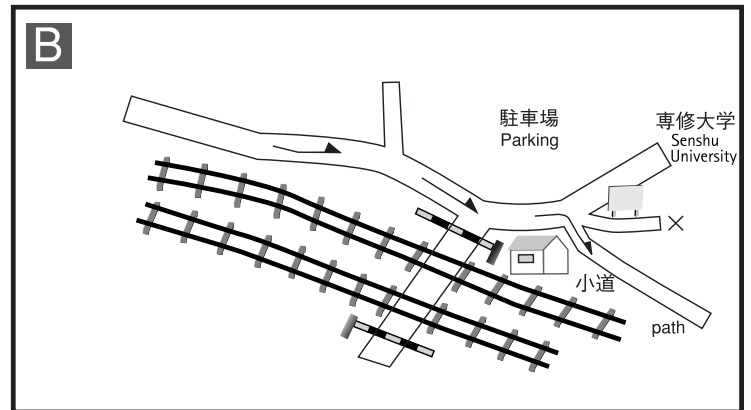

専修大学生田キャンパスおよび国際研修館案内図

SENSHU UNIVERSITY IKUTA CAMPUS & KOKUSAI KENSHU-KAN MAP

専修大学生田校舎
SENSHU UNIVERSITY
IKUTA CAMPUS

- ① 1号館 Bldg.#1
- ② 2号館 Bldg.#2
- ③ 3号館 Bldg.#3
- ④ 4号館 Bldg.#4
- ⑤ 5号館 Bldg.#5
- ⑥ 6号館 Bldg.#6
- ⑦ 7号館 Bldg.#7
- ⑧ 8号館 Bldg.#8
- ⑨ 9号館 Bldg.#9
- ⑩ 10号館 Bldg.#10

小田急線向ヶ丘遊園駅下車（新宿より急行で20分）

Take the express train of the Odakyu Line (Shinjuku Station ↔ Mukogaokayuen Station 20min.)

<生田キャンパス> 小田急バス 向ヶ丘遊園北口 ↔ 専修大学前（約10分）

Ikuta Campus by Odakyu Bus 10 minutes from the north exit of Mukogaokayuen Station to the bus stop of "Senshu-daigaku mae"