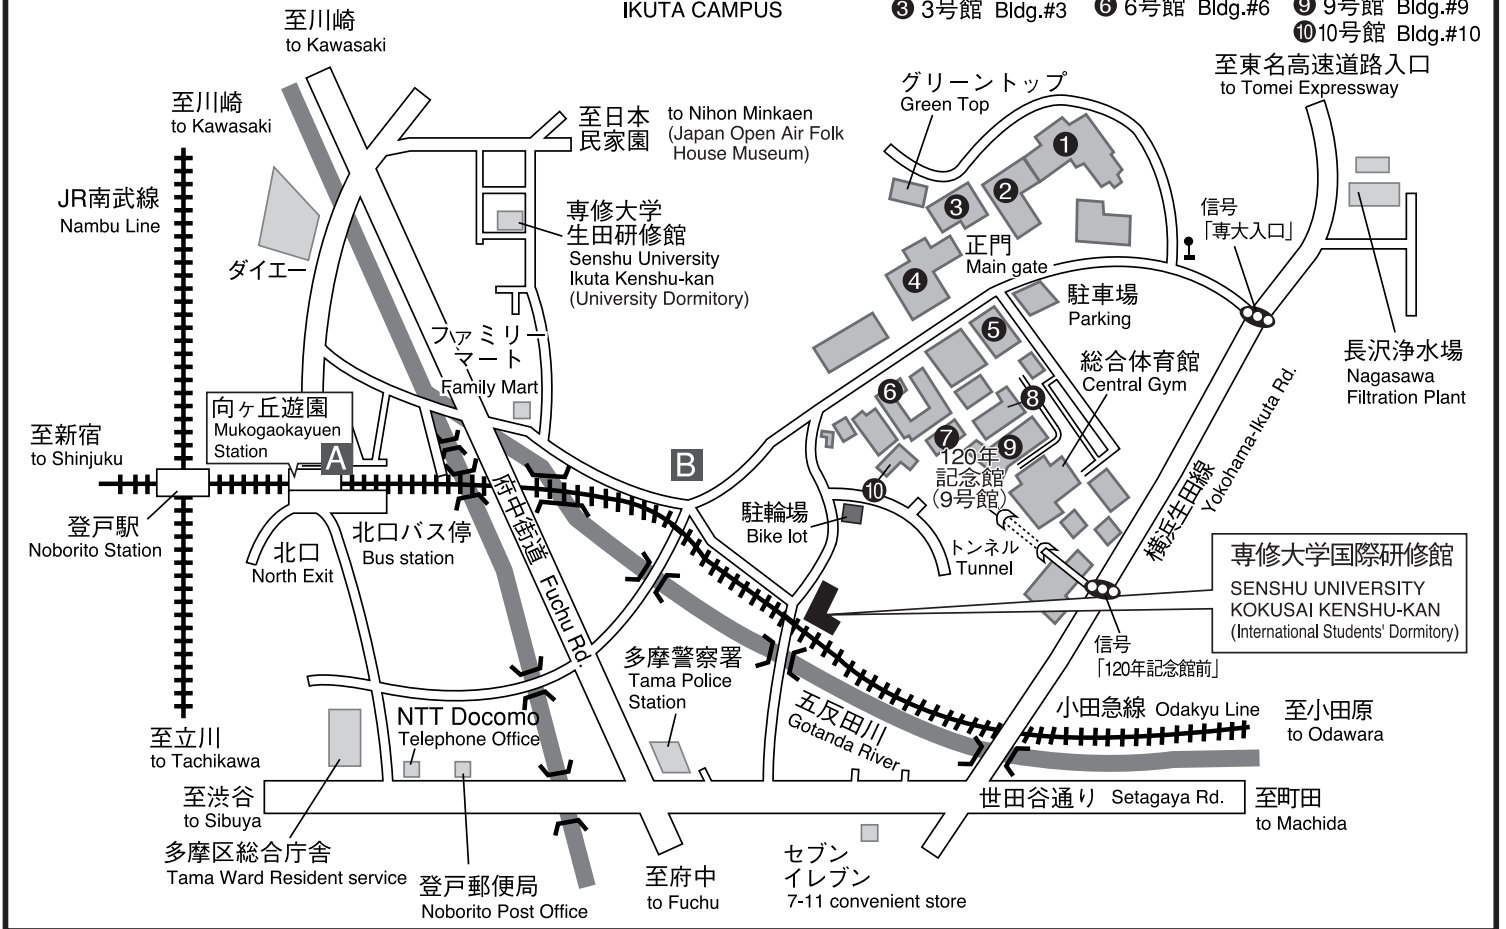

専修大学生田キャンパスおよび国際研修館案内図

SENSHU UNIVERSITY IKUTA CAMPUS & KOKUSAI KENSHU-KAN MAP

専修大学生田校舎
SENSHU UNIVERSITY
IKUTA CAMPUS

- ① 1号館 Bldg.#1
- ② 2号館 Bldg.#2
- ③ 3号館 Bldg.#3
- ④ 4号館 Bldg.#4
- ⑤ 5号館 Bldg.#5
- ⑥ 6号館 Bldg.#6
- ⑦ 7号館 Bldg.#7
- ⑧ 8号館 Bldg.#8
- ⑨ 9号館 Bldg.#9
- ⑩ 10号館 Bldg.#10

小田急線向ヶ丘遊園駅下車（新宿より急行で20分）

Take the express train of the Odakyu Line (Shinjuku Station ↔ Mukogaokayuen Station 20min.)

<生田キャンパス> 小田急バス 向ヶ丘遊園北口 ↔ 専修大学前（約10分）

Ikuta Campus by Odakyu Bus 10 minutes from the north exit of Mukogaokayuen Station to the bus stop of "Senshu-daigaku mae"

徒歩 向ヶ丘遊園駅南口より 約20分

on foot 20 minutes' walk from the south exit of Mukogaokayuen Station

<国際研修館> 徒歩 向ヶ丘遊園駅南口より 約10分

Kokusai Kenshu-kan on foot 10 minutes' walk from the south exit of Mukogaokayuen Station