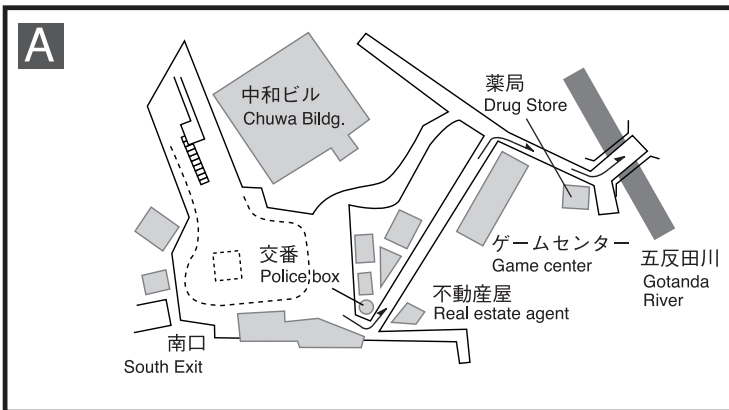

専修大学生田キャンパスおよび国際研修館案内図

SENSHU UNIVERSITY IKUTA CAMPUS & KOKUSAI KENSHU-KAN MAP

専修大学生田校舎
SENSHU UNIVERSITY
IKUTA CAMPUS

- ① 1号館 Bldg.#1
- ② 2号館 Bldg.#2
- ③ 3号館 Bldg.#3
- ④ 4号館 Bldg.#4
- ⑤ 5号館 Bldg.#5
- ⑥ 6号館 Bldg.#6
- ⑦ 7号館 Bldg.#7
- ⑧ 8号館 Bldg.#8
- ⑨ 9号館 Bldg.#9
- ⑩ 10号館 Bldg.#10

小田急線向ヶ丘遊園駅下車（新宿より急行で20分）

Take the express train of the Odakyu Line (Shinjuku Station ↔ Mukogaokayuen Station 20min.)

<生田キャンパス> 小田急バス 向ヶ丘遊園北口 ↔ 専修大学前（約10分）

Ikuta Campus by Odakyu Bus 10 minutes from the north exit of Mukogaokayuen Station to the bus stop of "Senshu-daigaku mae"

徒歩 向ヶ丘遊園駅南口より 約20分

on foot 20 minutes' walk from the south exit of Mukogaokayuen Station

<国際研修館> 徒歩 向ヶ丘遊園駅南口より 約10分

Kokusai Kenshu-kan on foot 10 minutes' walk from the south exit of Mukogaokayuen Station