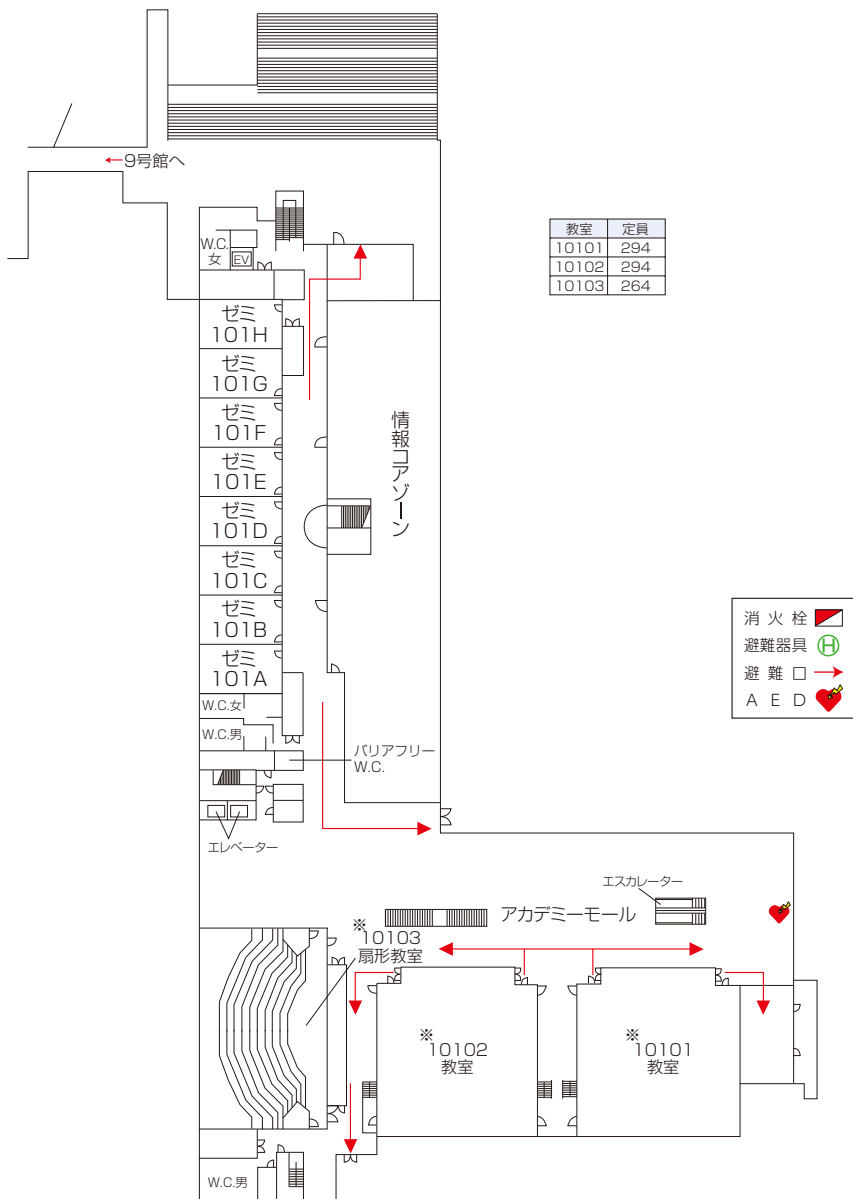

生田校舎 130年記念館(10号館) 1階

※視聴覚教室

生田校舎 130年記念館(10号館) 2階

※視聴覚教室

教室	定員
10201	294
10202	294
10203	300
10204	72
10205	72
10206	72
10207	72
10208	72
10209	108
10210	72
10211	72
10212	72
10213	108
10214	108
10215	108

消火栓	
避難器具	
避難	
A E D	

生田校舎 130年記念館(10号館) 3階

※視聴覚教室

教室	定員
10301	615
10302	108
10303	108
10304	72
10305	72
10306	72
10307	72
10308	72
10309	108
10310	72
10311	72
10312	72
10313	108
10314	108
10315	108

生田校舎 130年記念館(10号館) 4階

※視聴覚教室

消火栓	
避難器具	
避難	
A E D	

生田校舎 130年記念館(10号館) 5階

生田校舎 130年記念館(10号館) 6階