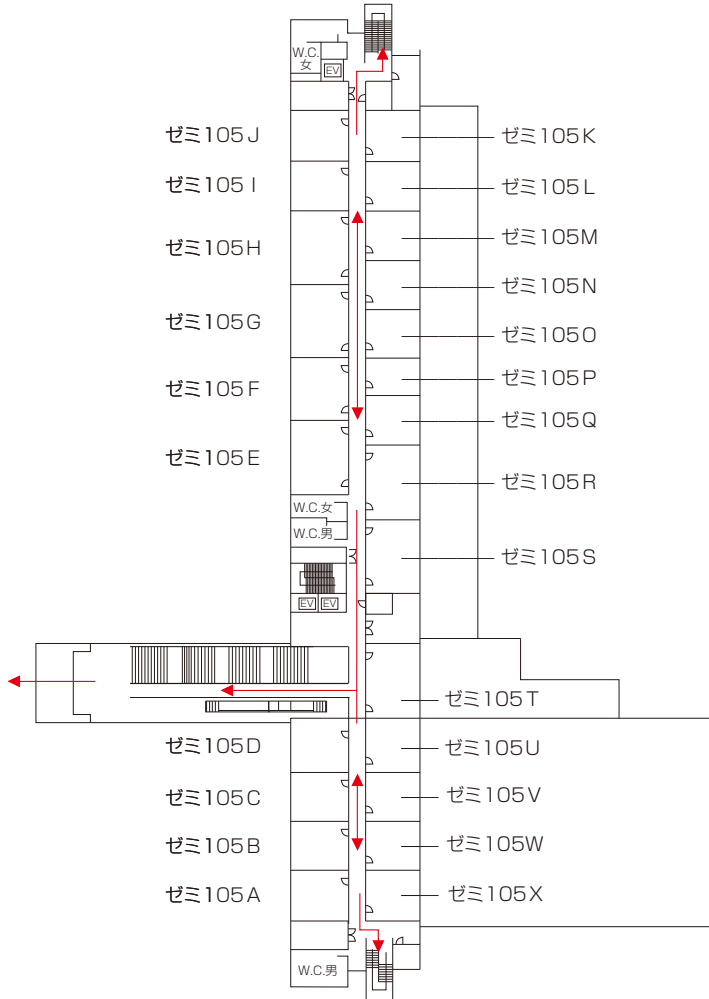

生田校舎 130年記念館(10号館) 5階