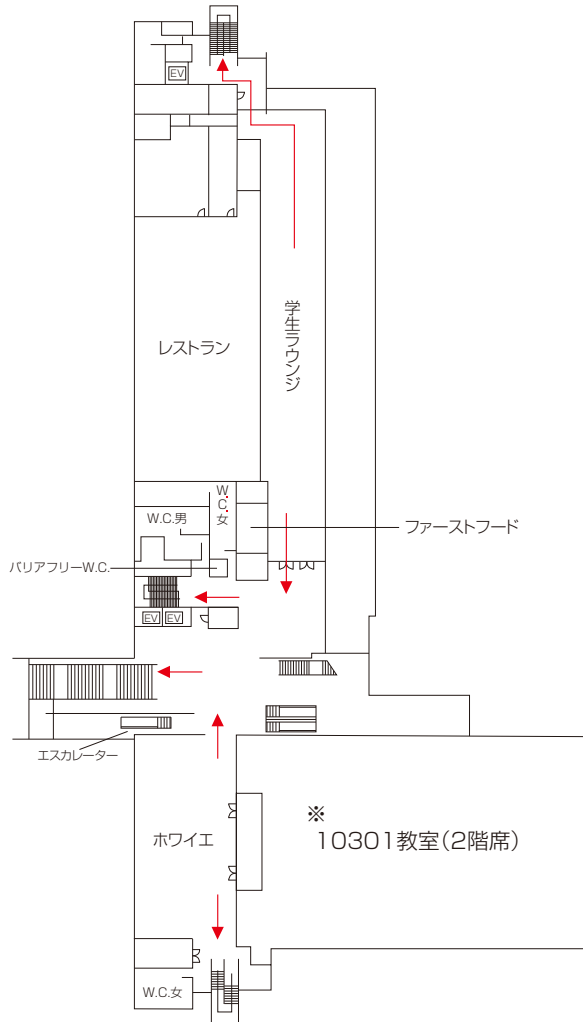

生田校舎 130年記念館(10号館) 1階

※視聴覚教室

生田校舎 130年記念館(10号館) 2階

※視聴覚教室

教室	定員
10201	294
10202	294
10203	300
10204	72
10205	72
10206	72
10207	72
10208	72
10209	108
10210	72
10211	72
10212	72
10213	108
10214	108
10215	108

消火栓	
避難器具	
避難	
A E D	

生田校舎 130年記念館(10号館) 3階

※視聴覚教室

教室	定員
10301	615
10302	108
10303	108
10304	72
10305	72
10306	72
10307	72
10308	72
10309	108
10310	72
10311	72
10312	72
10313	108
10314	108
10315	108

生田校舎 130年記念館(10号館) 4階

※視聴覚教室

消火栓	
避難器具	
避難	
A E D	

生田校舎 130年記念館(10号館) 5階

生田校舎 130年記念館(10号館) 6階