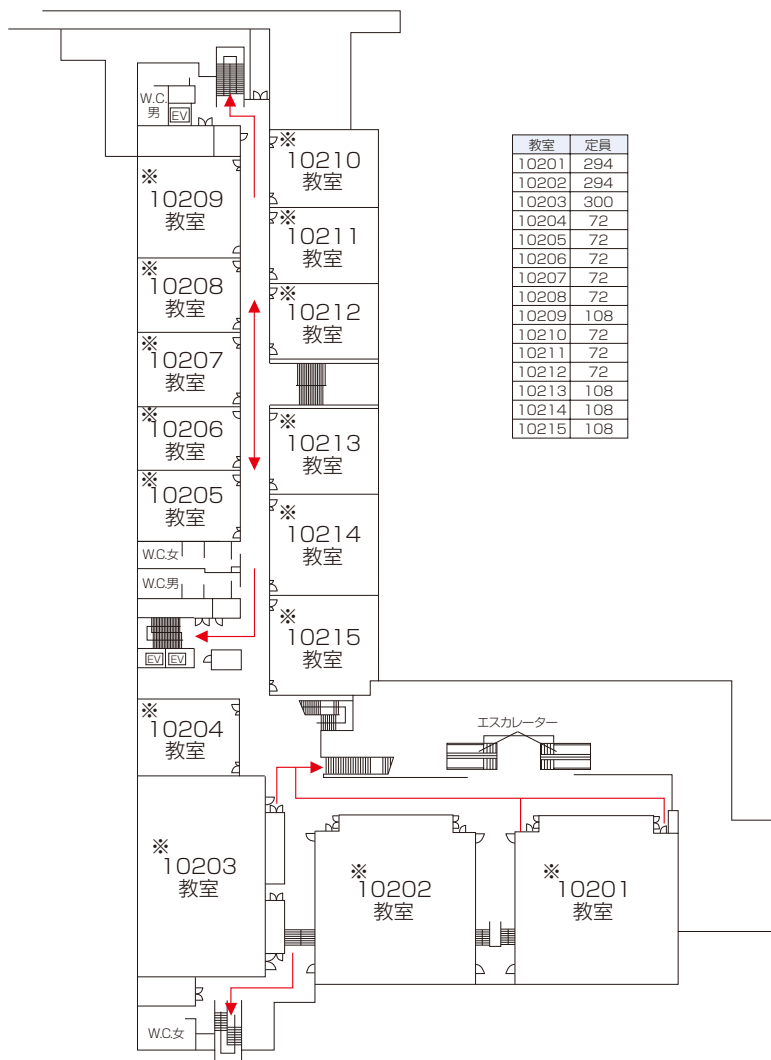

生田校舎 130年記念館(10号館) 1階

※視聴覚教室

生田校舎 130年記念館(10号館) 2階

※視聴覚教室

教室	定員
10201	294
10202	294
10203	300
10204	72
10205	72
10206	72
10207	72
10208	72
10209	108
10210	72
10211	72
10212	72
10213	108
10214	108
10215	108

消火栓	
避難器具	
避難	
A E D	

生田校舎 130年記念館(10号館) 3階

※視聴覚教室

教室	定員
10301	615
10302	108
10303	108
10304	72
10305	72
10306	72
10307	72
10308	72
10309	108
10310	72
10311	72
10312	72
10313	108
10314	108
10315	108

生田校舎 130年記念館(10号館) 4階

※視聴覚教室

消火栓	
避難器具	
避難	
A E D	

生田校舎 130年記念館(10号館) 5階

生田校舎 130年記念館(10号館) 6階