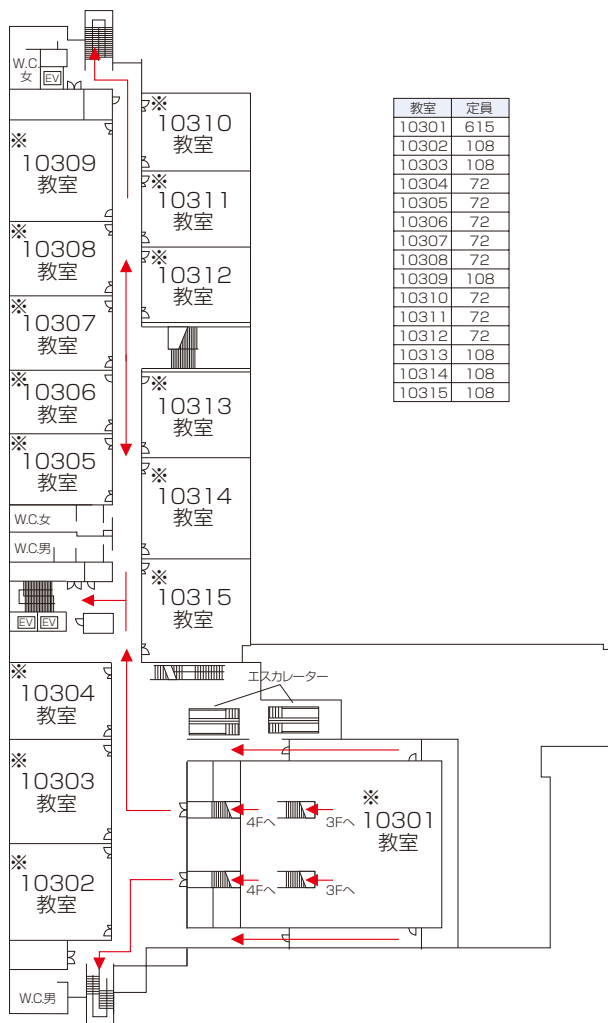

生田校舎 130年記念館(10号館) 1階

※視聴覚教室

生田校舎 130年記念館(10号館) 2階

※視聴覚教室

教室	定員
10201	294
10202	294
10203	300
10204	72
10205	72
10206	72
10207	72
10208	72
10209	108
10210	72
10211	72
10212	72
10213	108
10214	108
10215	108

消火栓	
避難器具	
避難	
A E D	

生田校舎 130年記念館(10号館) 3階

※視聴覚教室

教室	定員
10301	615
10302	108
10303	108
10304	72
10305	72
10306	72
10307	72
10308	72
10309	108
10310	72
10311	72
10312	72
10313	108
10314	108
10315	108

生田校舎 130年記念館(10号館) 4階

※視聴覚教室

消火栓	
避難器具	
避難	
A E D	

生田校舎 130年記念館(10号館) 5階

生田校舎 130年記念館(10号館) 6階