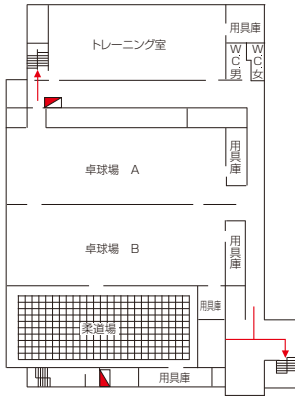

生田校舎 総合体育館 地下1階～3階

地下1階

1階

2階

3階