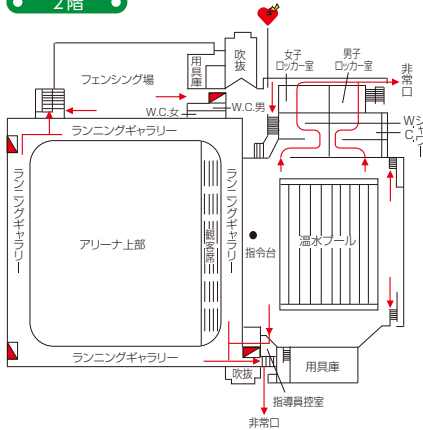

生田校舎 総合体育館 地下1階～3階

地下1階

1階

2階

3階