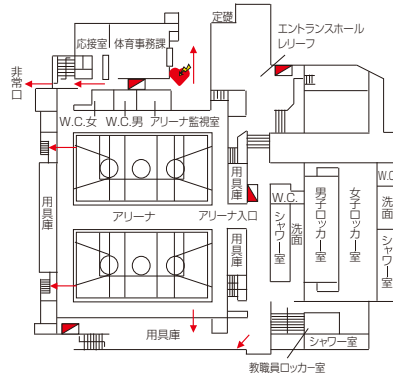

生田校舎 総合体育館 地下1階～3階

地下1階

1階

2階

3階