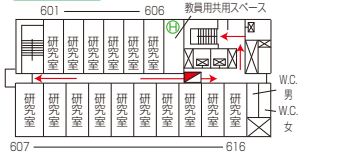

○ 神田校舎 1～3号館 地下3階～地下1階 ○

● 地下3階 ●

● 地下2階 ●

● 地下1階 ●

神田校舎 1～3号館 1階～3階

教室	定員
101	180
102	168
103	56
104	96
105	108
106	90
107	90
201	132
202	132
203	72
204	132
205	132
206	72
207	72
208	72
209	72
301	415
302	511
303	570
304	33
305	30
306	60

パビリコニー-W.C.

消火栓	
避難器具	
避難	
A E D	

神田校舎 1～3号館 4階～15階

4階

10階

5階

11階

6階

12階

教室	定員
ゼミ室41	30
ゼミ室42	42
ゼミ室43	42
ゼミ室44	33
ゼミ室45	36
ゼミ室46	36

7階

13階

8階

14階

9階

15階