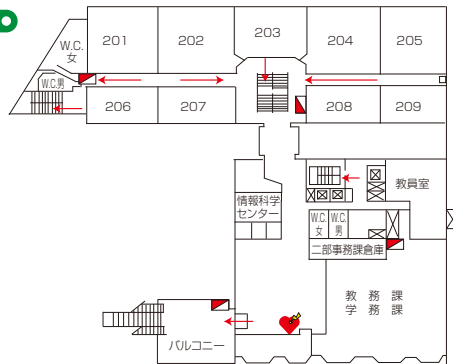

○ 神田校舎 1～3号館 地下3階～地下1階 ○

● 地下3階 ●

● 地下2階 ●

● 地下1階 ●

神田校舎 1～3号館 1階～3階

教室	定員
101	180
102	168
103	56
104	96
105	108
106	90
107	90
201	132
202	132
203	72
204	132
205	132
206	72
207	72
208	72
209	72
301	415
302	511
303	570
304	33
305	30
306	60

パビリコニー-W.C.

消火栓	
避難器具	
避難	
A E D	

神田校舎 1～3号館 4階～15階

4階

10階

5階

11階

6階