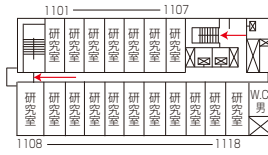

○ 神田校舎 1～3号館 地下3階～地下1階 ○

● 地下3階 ●

● 地下2階 ●

● 地下1階 ●

神田校舎 1～3号館 1階～3階

教室	定員
101	180
102	168
103	56
104	96
105	108
106	90
107	90
201	132
202	132
203	72
204	132
205	132
206	72
207	72
208	72
209	72
301	415
302	511
303	570
304	33
305	30
306	60

パビリコニー-W.C.

消火栓	
避難器具	
避難	
A E D	

神田校舎 1～3号館 4階～15階

4階

10階

5階

11階

6階

12階

教室	定員
ゼミ室41	30
ゼミ室42	42
ゼミ室43	42
ゼミ室44	33
ゼミ室45	36
ゼミ室46	36

7階

13階

8階

14階

9階

15階