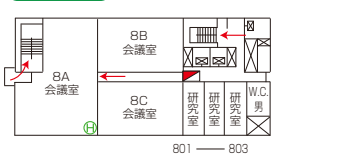

パビリコニー-W.C.

消火栓	
避難器具	
避難	
A E D	

神田校舎 1～3号館 4階～15階

4階

10階

5階

11階

6階

12階

教室	定員
ゼミ室41	30
ゼミ室42	42
ゼミ室43	42
ゼミ室44	33
ゼミ室45	36
ゼミ室46	36

7階

13階

8階

14階

9階

15階