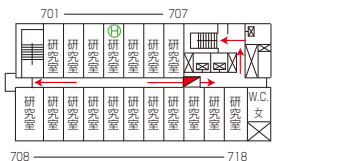

○ 神田校舎 1～3号館 地下3階～地下1階 ○

● 地下3階 ●

● 地下2階 ●

● 地下1階 ●

神田校舎 1～3号館 1階～3階

教室	定員
101	180
102	168
103	56
104	96
105	108
106	90
107	90
201	132
202	132
203	72
204	132
205	132
206	72
207	72
208	72
209	72
301	415
302	511
303	570
304	33
305	30
306	60

パビリコニー-W.C.

消火栓	
避難器具	
避難	
A E D	

神田校舎 1～3号館 4階～15階

4階

10階

5階

11階

6階

12階

教室	定員
ゼミ室41	30
ゼミ室42	42
ゼミ室43	42
ゼミ室44	33
ゼミ室45	36
ゼミ室46	36

7階

13階

8階

14階

9階

15階