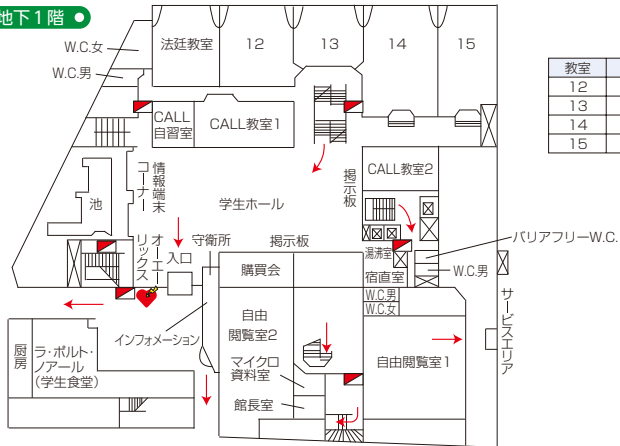

○ 神田校舎 1～3号館 地下3階～地下1階 ○

● 地下3階 ●

● 地下2階 ●

● 地下1階 ●

神田校舎 1～3号館 1階～3階

教室	定員
101	180
102	168
103	56
104	96
105	108
106	90
107	90
201	132
202	132
203	72
204	132
205	132
206	72
207	72
208	72
209	72
301	415
302	511
303	570
304	33
305	30
306	60

パビリコニー-W.C.

消火栓	
避難器具	
避難	
A E D	

神田校舎 1～3号館 4階～15階

4階

10階

5階

11階

6階

12階

教室	定員
ゼミ室41	30
ゼミ室42	42
ゼミ室43	42
ゼミ室44	33
ゼミ室45	36
ゼミ室46	36

7階

13階

8階

14階

9階

15階