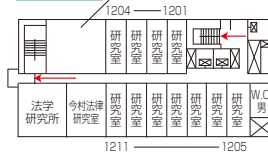

○ 神田校舎 1～3号館 地下3階～地下1階 ○

● 地下3階 ●

● 地下2階 ●

● 地下1階 ●

神田校舎 1～3号館 1階～3階

教室	定員
101	180
102	168
103	56
104	96
105	108
106	90
107	90
201	132
202	132
203	72
204	132
205	132
206	72
207	72
208	72
209	72
301	415
302	511
303	570
304	33
305	30
306	60

パビリコニー-W.C.

消火栓	
避難器具	
避難	
A E D	

神田校舎 1～3号館 4階～15階

4階

10階

5階

11階

6階

12階

教室	定員
ゼミ室41	30
ゼミ室42	42
ゼミ室43	42
ゼミ室44	33
ゼミ室45	36
ゼミ室46	36

7階

13階

8階

14階

9階

15階