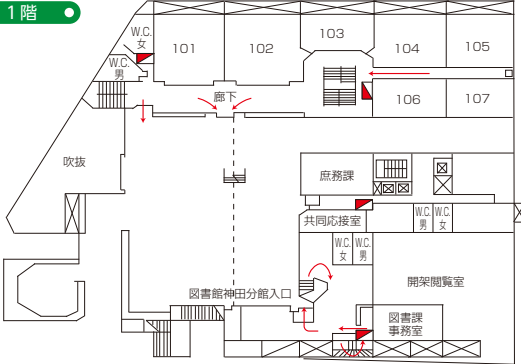

○ 神田校舎 1～3号館 地下3階～地下1階 ○

● 地下3階 ●

● 地下2階 ●

● 地下1階 ●

神田校舎 1～3号館 1階～3階

教室	定員
101	180
102	168
103	56
104	96
105	108
106	90
107	90
201	132
202	132
203	72
204	132
205	132
206	72
207	72
208	72
209	72
301	415
302	511
303	570
304	33
305	30
306	60

パビリコニー-W.C.

消火栓	
避難器具	
避難	
A E D	

神田校舎 1～3号館 4階～15階

4階

10階

5階

11階

6階

12階

教室	定員
ゼミ室41	30
ゼミ室42	42
ゼミ室43	42
ゼミ室44	33
ゼミ室45	36
ゼミ室46	36

7階

13階

8階

14階

9階

15階