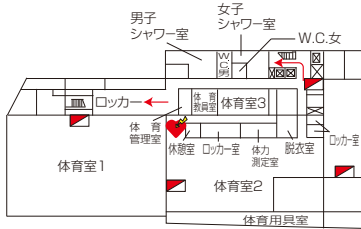

○ 神田校舎 1～3号館 地下3階～地下1階 ○

● 地下3階 ●

● 地下2階 ●

● 地下1階 ●

神田校舎 1～3号館 1階～3階

教室	定員
101	180
102	168
103	56
104	96
105	108
106	90
107	90
201	132
202	132
203	72
204	132
205	132
206	72
207	72
208	72
209	72
301	415
302	511
303	570
304	33
305	30
306	60

パビリコニー-W.C.

消火栓	
避難器具	
避難	
A E D	

神田校舎 1～3号館 4階～15階

4階

10階

5階

11階

6階