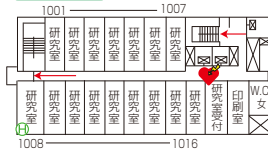

○ 神田校舎 1～3号館 地下3階～地下1階 ○

● 地下3階 ●

● 地下2階 ●

● 地下1階 ●

神田校舎 1～3号館 1階～3階

教室	定員
101	180
102	168
103	56
104	96
105	108
106	90
107	90
201	132
202	132
203	72
204	132
205	132
206	72
207	72
208	72
209	72
301	415
302	511
303	570
304	33
305	30
306	60

パビリコニー-W.C.

消火栓	
避難器具	
避難	
A E D	

神田校舎 1～3号館 4階～15階

4階

10階

5階

11階

6階

12階

教室	定員
ゼミ室41	30
ゼミ室42	42
ゼミ室43	42
ゼミ室44	33
ゼミ室45	36
ゼミ室46	36

7階

13階

8階

14階

9階

15階