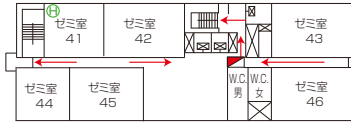

神田校舎 1～3号館 4階～15階

4階