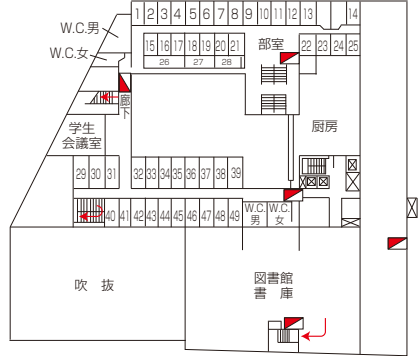

○ 神田校舎 1～3号館 地下3階～地下1階 ○

● 地下3階 ●

● 地下2階 ●

● 地下1階 ●

神田校舎 1～3号館 1階～3階

教室	定員
101	180
102	168
103	56
104	96
105	108
106	90
107	90
201	132
202	132
203	72
204	132
205	132
206	72
207	72
208	72
209	72
301	415
302	511
303	570
304	33
305	30
306	60

パビリコニー-W.C.

消火栓	
避難器具	
避難	
A E D	

神田校舎 1～3号館 4階～15階

4階

10階

5階

11階

6階

12階

教室	定員
ゼミ室41	30
ゼミ室42	42
ゼミ室43	42
ゼミ室44	33
ゼミ室45	36
ゼミ室46	36

7階

13階

8階

14階

9階

15階