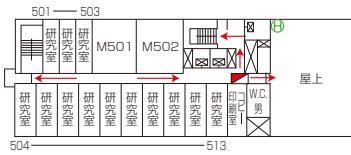

○ 神田校舎 1～3号館 地下3階～地下1階 ○

● 地下3階 ●

● 地下2階 ●

● 地下1階 ●

神田校舎 1～3号館 1階～3階

教室	定員
101	180
102	168
103	56
104	96
105	108
106	90
107	90
201	132
202	132
203	72
204	132
205	132
206	72
207	72
208	72
209	72
301	415
302	511
303	570
304	33
305	30
306	60

パビリコニー-W.C.

消火栓	
避難器具	
避難	
A E D	

神田校舎 1～3号館 4階～15階

4階

10階

5階

11階

6階

12階

教室	定員
ゼミ室41	30
ゼミ室42	42
ゼミ室43	42
ゼミ室44	33
ゼミ室45	36
ゼミ室46	36

7階

13階

8階

14階

9階

15階