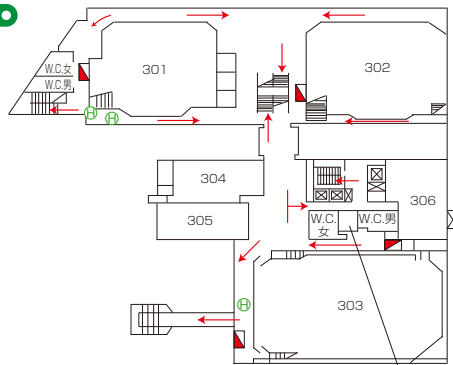

○ 神田校舎 1～3号館 地下3階～地下1階 ○

● 地下3階 ●

● 地下2階 ●

● 地下1階 ●

神田校舎 1～3号館 1階～3階

教室	定員
101	180
102	168
103	56
104	96
105	108
106	90
107	90
201	132
202	132
203	72
204	132
205	132
206	72
207	72
208	72
209	72
301	415
302	511
303	570
304	33
305	30
306	60

パビリコニー-W.C.

消火栓	
避難器具	
避難	
A E D	

神田校舎 1～3号館 4階～15階

4階

10階

5階

11階

6階