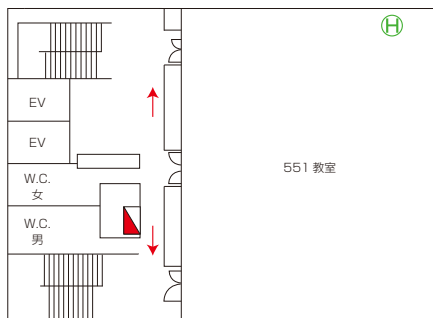

## 4階

教室	定員
541	104
542	100

# 神田校舎 5号館 5階～7階

5階

6階

教室	定員
551	219
561	219
571	204

7階