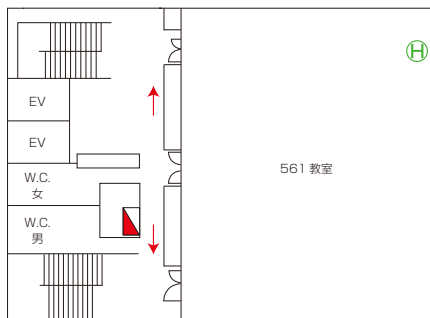

## 3階

## 4階

教室	定員
541	104
542	100

# 神田校舎 5号館 5階～7階

5階

6階

教室	定員
551	219
561	219
571	204

7階