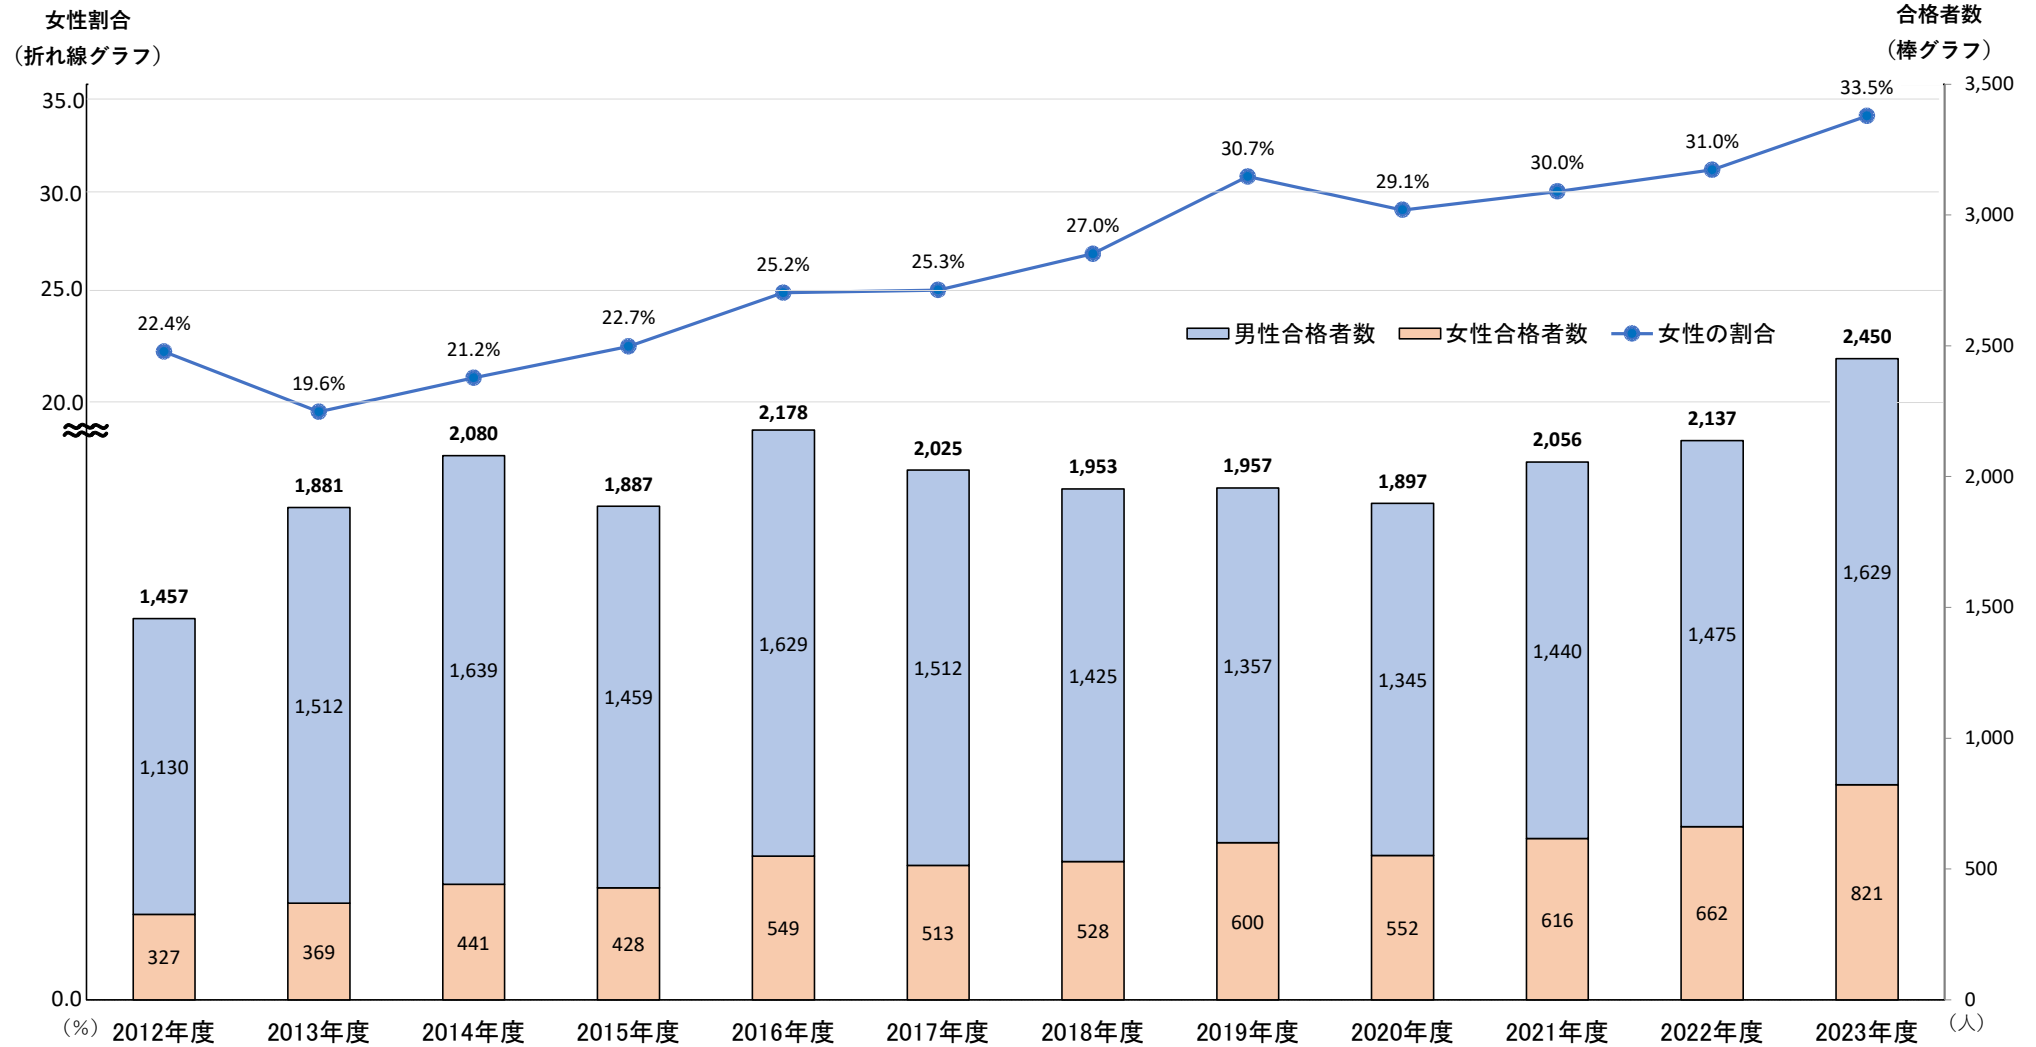

## 総合職試験の合格者数・教養区分の合格者割合の推移

総合職試験全体に占める  
教養区分の合格者割合  
(折れ線グラフ)

○ 国家公務員採用総合職試験は、春と秋の年2回実施しています。

春：院卒者試験（法務区分を除く）及び大卒程度試験（教養区分を除く）

秋：院卒者試験（法務区分）及び大卒程度試験（教養区分）（2023年度は大卒程度試験（教養区分））

## 総合職試験の男女別合格者数の推移