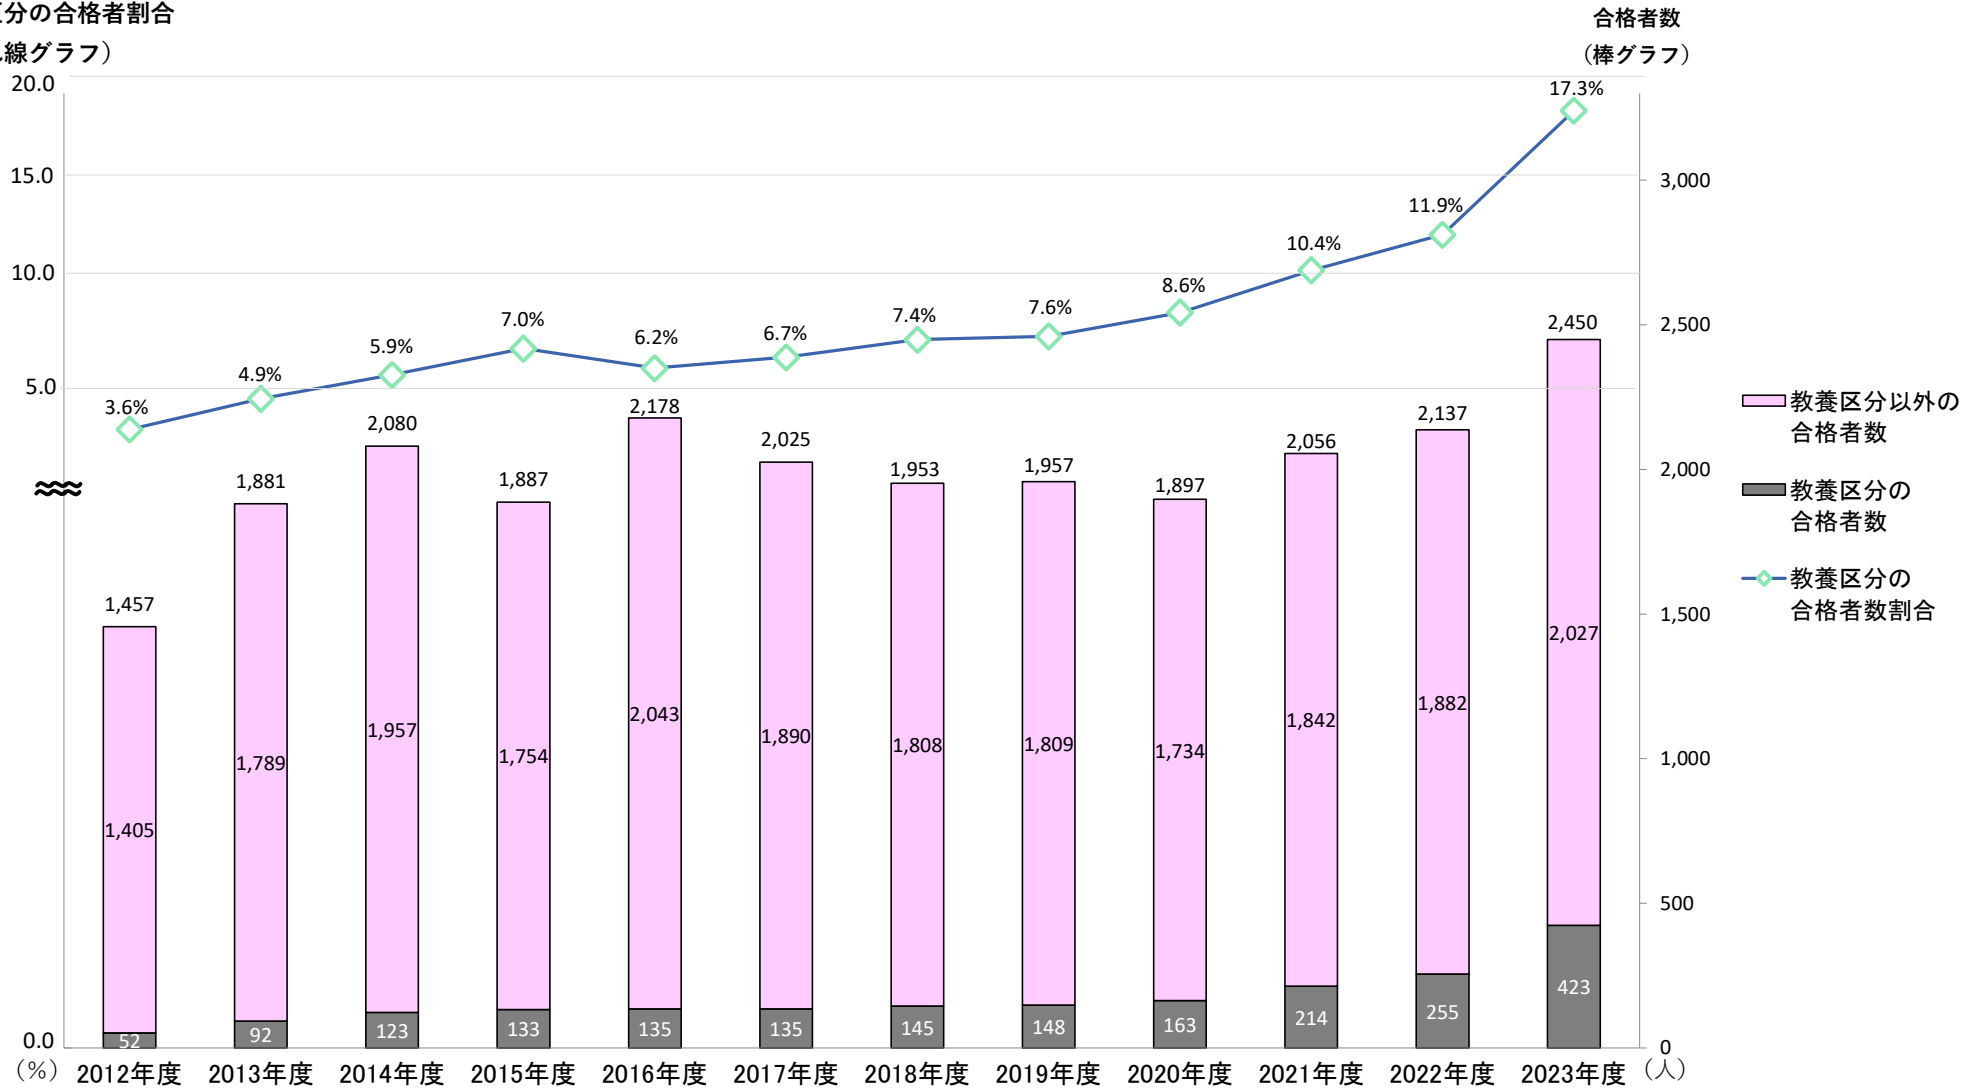

## 総合職試験の合格者数・教養区分の合格者割合の推移

総合職試験全体に占める  
教養区分の合格者割合  
(折れ線グラフ)

○ 国家公務員採用総合職試験は、春と秋の年2回実施しています。

春：院卒者試験（法務区分を除く）及び大卒程度試験（教養区分を除く）

秋：院卒者試験（法務区分）及び大卒程度試験（教養区分）（2023年度は大卒程度試験（教養区分））

## 総合職試験の男女別合格者数の推移