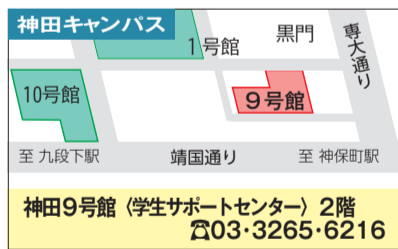

談室には、毎日2〜3人も自由に利用することのできる（入構制限時を除く）。

相談のほか、弁護士による無料法律相談や各種講座を開催している。

5月19日にはオンラインで、勉強に関する悩みを話し合うラーニングカフェを開催。オンラインセッションで小峰直史先生も参加し、小峰室長からレポートの書き方の指導があったほか、視点を広げるための実習を行った。

【相談したい時】

新型コロナウイルス感染予防のため、当面の間は対面相談は行わず、電話相談での対応となります。まずは下図電話番号に問い合わせを。時間は生田相談室が平日9〜17時。神田相談室が平日10〜18時。保護者からの相談にも応じています。

イベント情報などはHPやポータルでご確認ください。

神田学生相談室の入り口
＝神田9号館2階

生田学生相談室のオープンスペース
＝グリーントップB1階

ワークシヨップ、ロールプレイといった実習を多用した「3密」型授業を展開してきた私、加えてICTに疎い私は、桜のつぼみが膨らむ頃、俯いていました。遠隔での講義・演習で「一体何ができるのか」と「どうしたらよいでしょうか」とネットワーク情報学部の望月俊男先生に気恥ずかしさを抱えながらコンタクトをとったのは、3月7日とSNS上に記録が残っています。Gmailアカウントを取得するところから始まり（それさえ分かっていないレベルでした）、何度もアドバイスを頂きました。ワールド・カフェを日本に紹介した香取一昭氏をはじめ学外の専門家にも相談をし、多