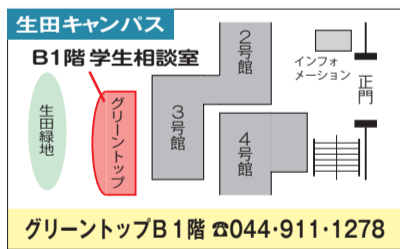

談室には、毎日2〜3人も自由に利用することのできる（入構制限時を除く）。

相談のほか、弁護士による無料法律相談や各種講座を開催している。

5月19日にはオンラインで、勉強に関する悩みを話し合うラーニングカフェを開催。オンラインセッションで小峰直史先生も参加し、小峰室長からレポートの書き方の指導があったほか、視点を広げるための実習を行った。

【相談したい時】

新型コロナウイルス感染予防のため、当面の間は対面相談は行わず、電話相談での対応となります。まずは下図電話番号に問い合わせを。時間は生田相談室が平日9〜17時。神田相談室が平日10〜18時。保護者からの相談にも応じています。

イベント情報などはHPやポータルでご確認ください。

神田学生相談室の入り口
＝神田9号館2階

生田学生相談室のオープンスペース
＝グリーントップB1階

ワークシヨップ、ロールプレイといった実習を多用した「3密」型授業を展開してきた私、加えてICTに疎い私は、桜のつぼみが膨らむ頃、俯いていました。遠隔での講義・演習で「一体何ができるのか」と「どうしたらよいでしょうか」とネットワーク情報学部の望月俊男先生に気恥ずかしさを抱えながらコンタクトをとったのは、3月7日とSNS上に記録が残っています。Gmailアカウントを取得するところから始まり（それさえ分かっていないレベルでした）、何度もアドバイスを頂きました。ワールド・カフェを日本に紹介した香取一昭氏をはじめ学外の専門家にも相談をし、多