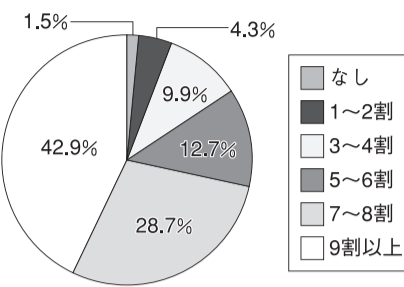

<表1> 過去3年間の就職状況

	08年度	07年度	06年度
卒業生数	3,692人	3,687人	3,815人
就職希望者数	2,788人	2,868人	3,024人
就職希望率	75.5%	77.8%	79.3%
就職者数	2,671人	2,788人	2,856人
就職率	95.8%	97.2%	94.4%

<表2> 学部別就職率

単位：%

	08年度		07年度		06年度	
	全体	女子	全体	女子	全体	女子
経済学部	93.9	96.6	98.3	100.0	93.8	97.5
法学部	96.1	96.6	94.2	95.8	95.3	96.2
経営学部	96.9	98.1	98.0	100.0	94.7	96.5
商学部	96.5	97.5	98.2	97.8	95.6	98.2
文学部	95.8	94.9	97.0	97.0	93.9	95.5
ネットワーク情報学部	96.8	94.8	99.0	100.0	91.9	91.9
全体	95.8	96.3	97.2	97.9	94.4	96.3

2011年3月卒業予定の皆さんへ

万全の準備で臨もう！

採用環境は一変 目覚めよ専大生

昨年秋の経済悪化から、採用環境も一変した。製造業を中心として採用数の抑制や中止まで起こったのが2010年3月卒業予定者の状況だ。これから始まる11年3月卒業予定者の採用も、おそらく急激に良くなることはない。だからこそ、夏期休暇を生かし準備をしっかりと万全の態勢で臨んでほしい。(就職課)

就活には筆記試験 (SPI、英語etc.)がある

毎日コミュニケーションズの企業が「徹底的に質問が09年2月に行なった調査によると、2010年3月卒業生を採用するに当たって重視する項目は、「SPI」と回答している。この数値は昨年度より12.2割の大幅増加だ(グラフ1)。採用数は、この間に、45.1%抑制で質重視となれば、

採用選考で筆記試験を実施した割合

当然選考が厳しくなる。なかでも、人気企業は面接に至る前の筆記試験で大きく絞り込む。採用選考で必ず行われるSPI試験は、準備をしっかりと行っているれば、