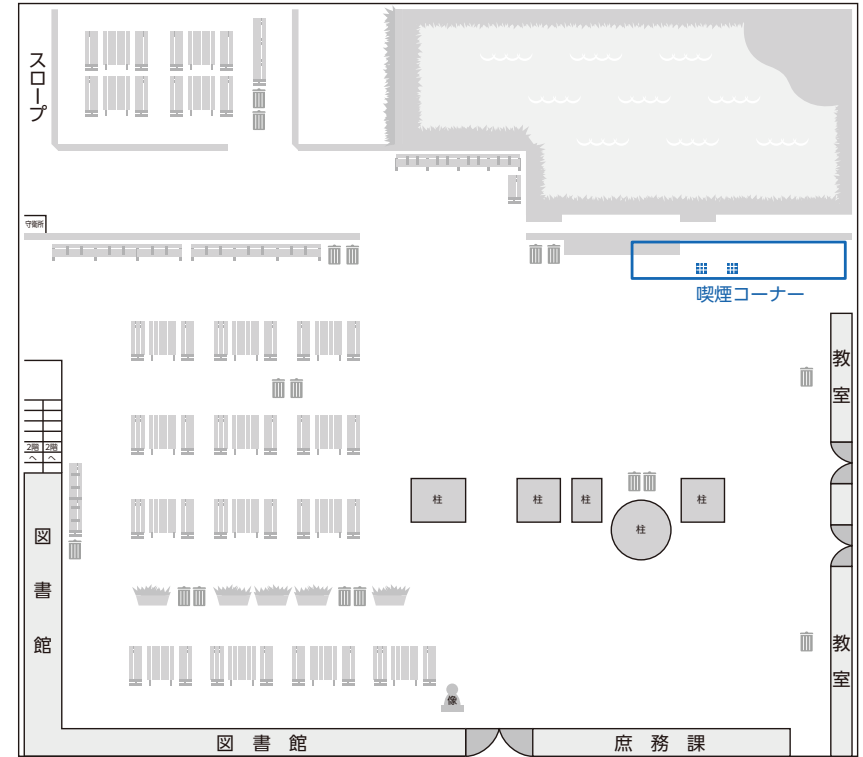

1号館1階広場

※2022(令和4)年4月1日から民法上の成年年齢が20歳から18歳に引き下げられました。
しかし喫煙年齢は20歳が維持され、20歳未満の喫煙は改正前同様禁止です。