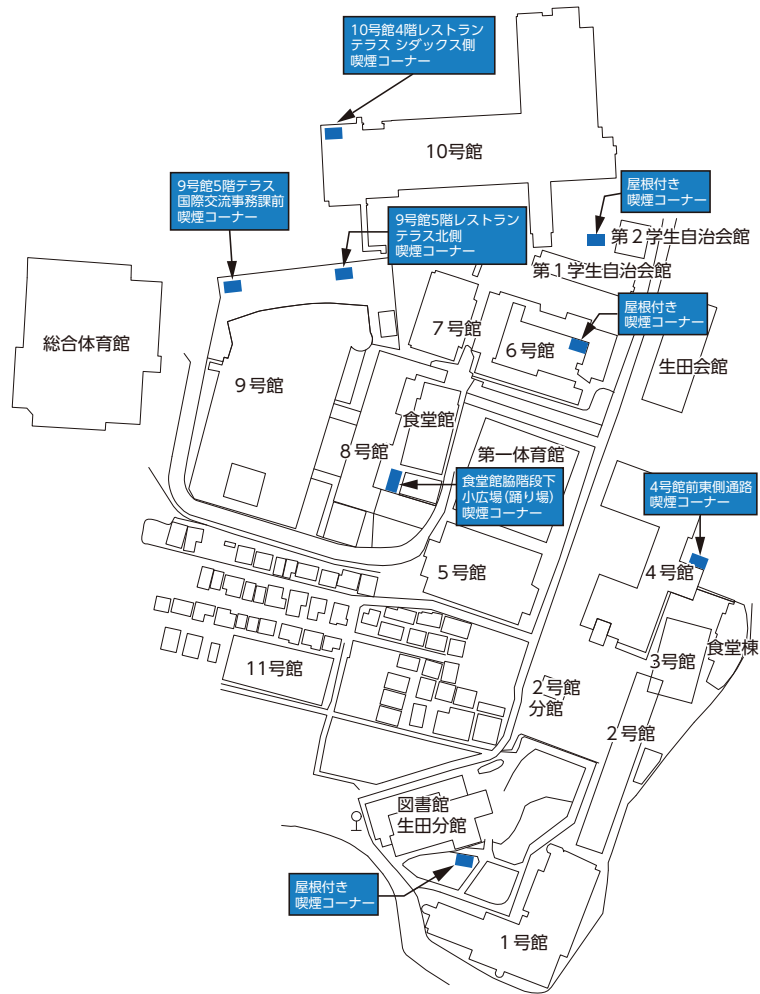

## 生田キャンパス喫煙場所

(2023年4月現在)

本学における屋外喫煙場所は以下の通りです。喫煙は定められた喫煙場所で行って下さい。  
定められた喫煙場所以外大学施設内は全て禁煙です。  
今後、変更が生じた場合は掲示等で周知しますので、ご確認ください。

※2022(令和4)年4月1日から民法上の成年年齢が20歳から18歳に引き下げられました。  
しかし喫煙年齢は20歳が維持され、20歳未満の喫煙は改正前同様禁止です。

## 神田キャンパス喫煙場所

(2023年4月現在)

本学における屋外喫煙場所は以下の通りです。喫煙は定められた喫煙場所で行って下さい。  
定められた喫煙場所以外大学施設内は全て禁煙です。  
今後、変更が生じた場合は掲示等で周知しますので、ご確認ください。

〔1号館〕 1階 広場内 喫煙コーナー  
※詳細は下記の図で確認ください。

※上記の場所以外は建物内を含め、全面禁煙です。

### 1号館1階広場

※2022(令和4)年4月1日から民法上の成年年齢が20歳から18歳に引き下げられました。  
しかし喫煙年齢は20歳が維持され、20歳未満の喫煙は改正前同様禁止です。